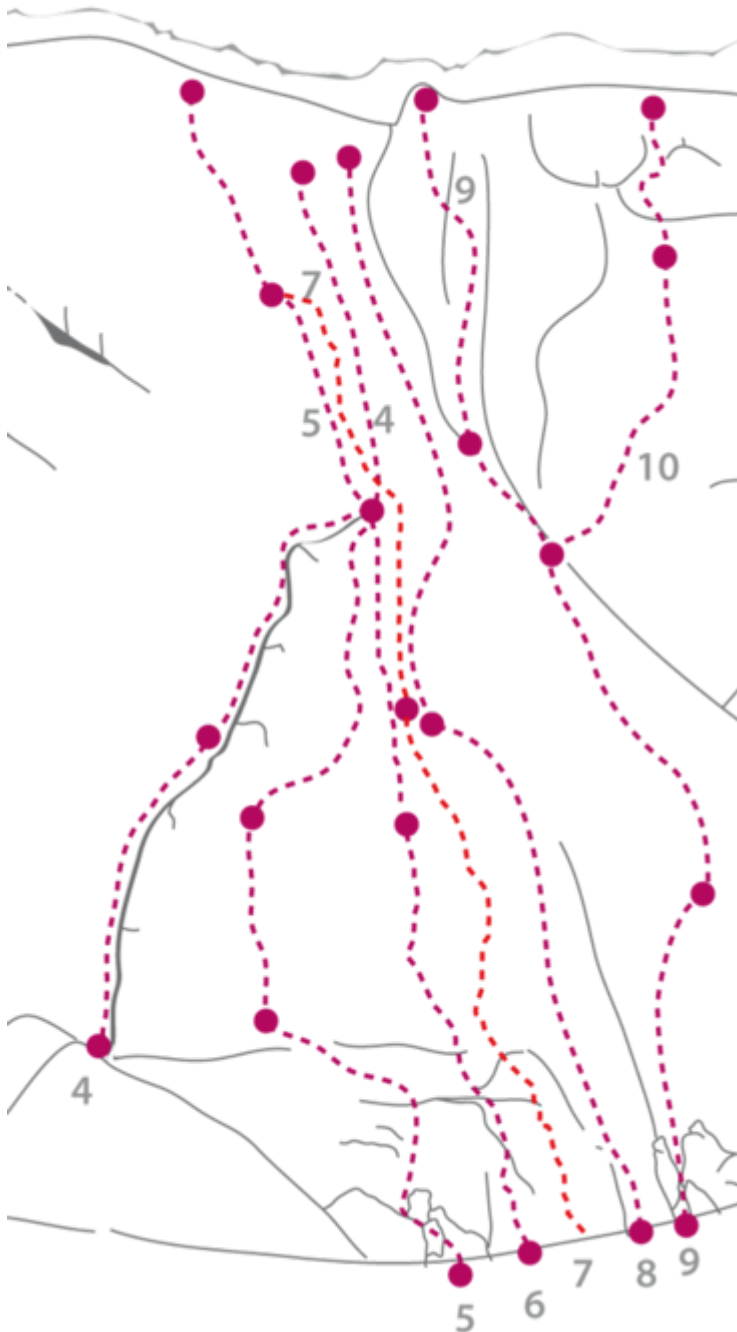

ACHENSEE - KLOBENJOCH  
SEKTOR KLOBENJOCH MITTLERER WANDTEIL

STRADA DEL VINO 6C+

Seillänge	Länge	Grad
1	20m	6a+
2	15m	6c+
3	35m	6a+
4	15m	6b
5	20m	6a

Climbers Paradise Tirol

Das größte Kletterportal Tirols bietet euch tausende Routen in 15 Regionen, gratis Topos in Druckqualität und aktuelle Infos rund ums Thema Klettern.

Eine solche Vielfalt an verschiedensten Klettermöglichkeiten aller Schwierigkeitsgrade findet man selten auf so engem Raum. Zudem findet ihr Unterkunfts-vorschläge für jede Geldtasche.

© Climbers Paradise 2016-2021