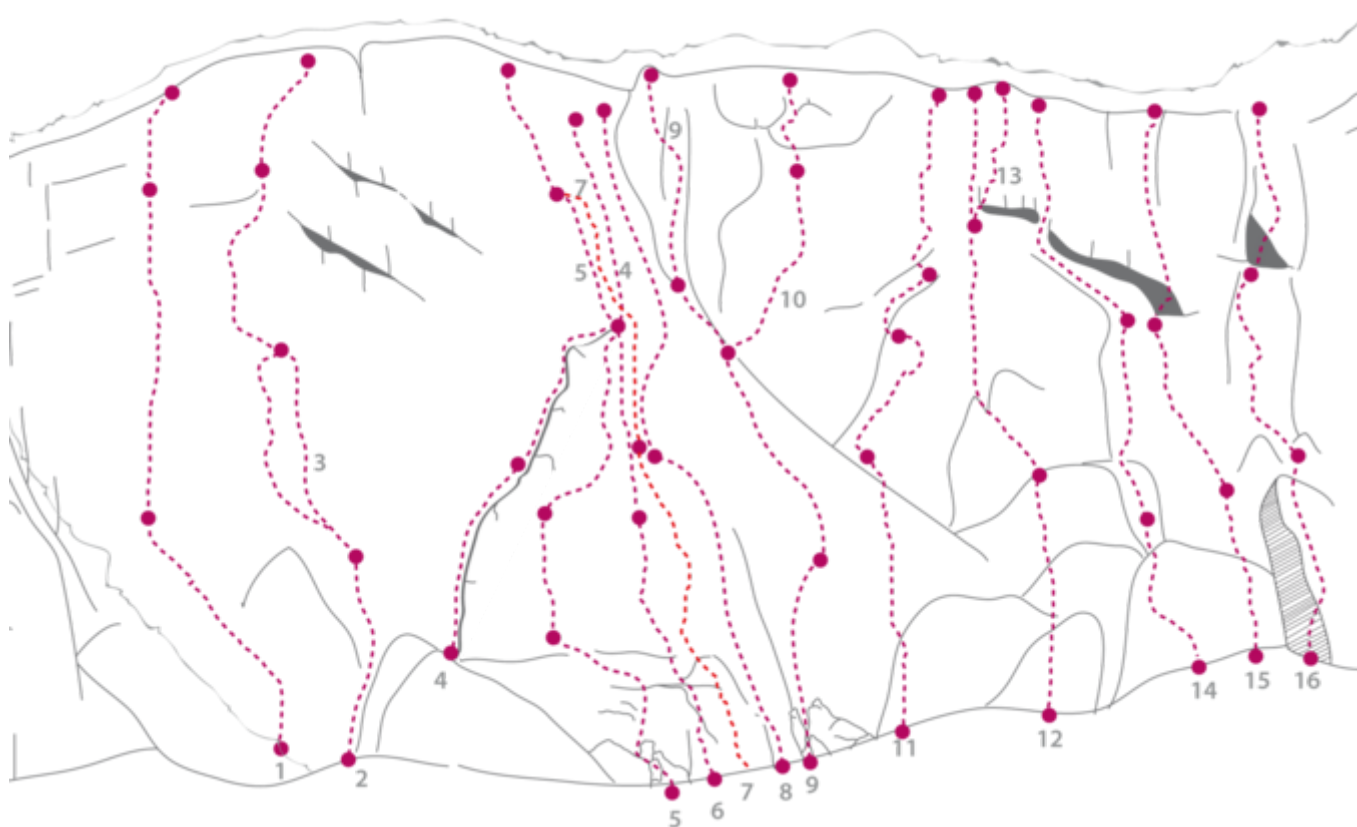

# ACHENSEE - KLOBENJOCH SEKTOR KLOBENJOCH MITTLERER WANDTEIL

## ZUSTIEGSZEIT

1 h 5 min - 1 h 20 min

<b>Nr.</b>	<b>Name</b>	<b>Grad</b>	<b>Länge</b>
	Blauer Engel 7a+	7a+	80 m
	Marlene 6c+	6c+	25 m
	Flamme 6a	6a	75 m
	Strada del Vino 6c+	6c+	105 m
	Pipi Langstrumpf 6b	6b	80 m
	Traummännlein 6c+	6c+	94 m
	Solo per Giganti 7b+	7b+	40 m
	Monal 6b+	6b+	85 m
	Hüftschwung 6b+	6b+	70 m
	Alcatras + Weiße Weste 7a+	7a+	66 m
	Marco Polo 6c+	6c+	60 m
	Abkasern 6b	6b	80 m
	No Harakiri 7a	7a	95 m
	BuPe 6a	6a	80 m
	Endlich 60 / 6b+	6b+	30 m
	Peda und Peda 7b+	7b+	65 m

#### Climbers Paradise Tirol

Das größte Kletterportal Tirols bietet euch tausende Routen in 15 Regionen, gratis Topos in Druckqualität und aktuelle Infos rund ums Thema Klettern.

Eine solche Vielfalt an verschiedensten Klettermöglichkeiten aller Schwierigkeitsgrade findet man selten auf so engem Raum. Zudem findet ihr Unterkunftsvorschläge für jede Geldtasche.