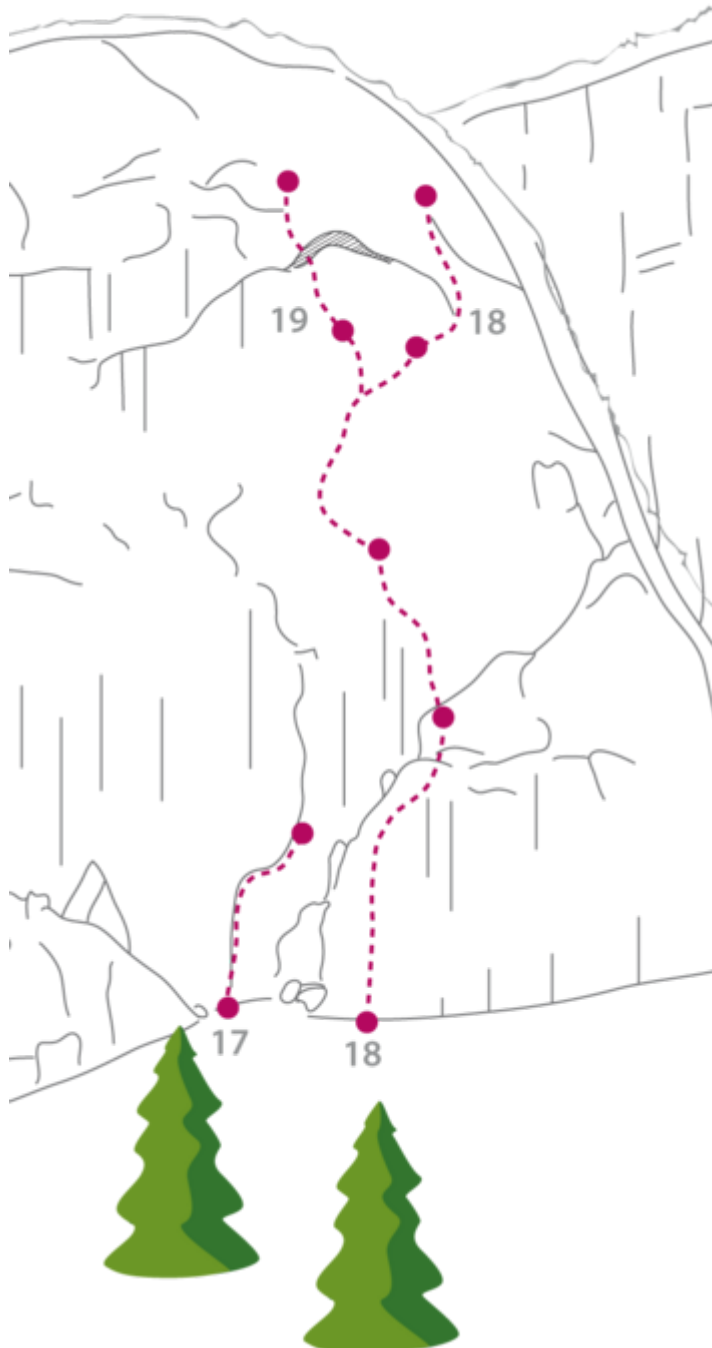

ACHENSEE - KLOBENJOCH SEKTOR KLOBENJOCH LINKER WANDTEIL

FIDIBUS 7A+

Seillänge	Länge	Grad
1	15m	7a+

Climbers Paradise Tirol

Das größte Kletterportal Tirols bietet euch tausende Routen in 15 Regionen, gratis Topos in Druckqualität und aktuelle Infos rund ums Thema Klettern.