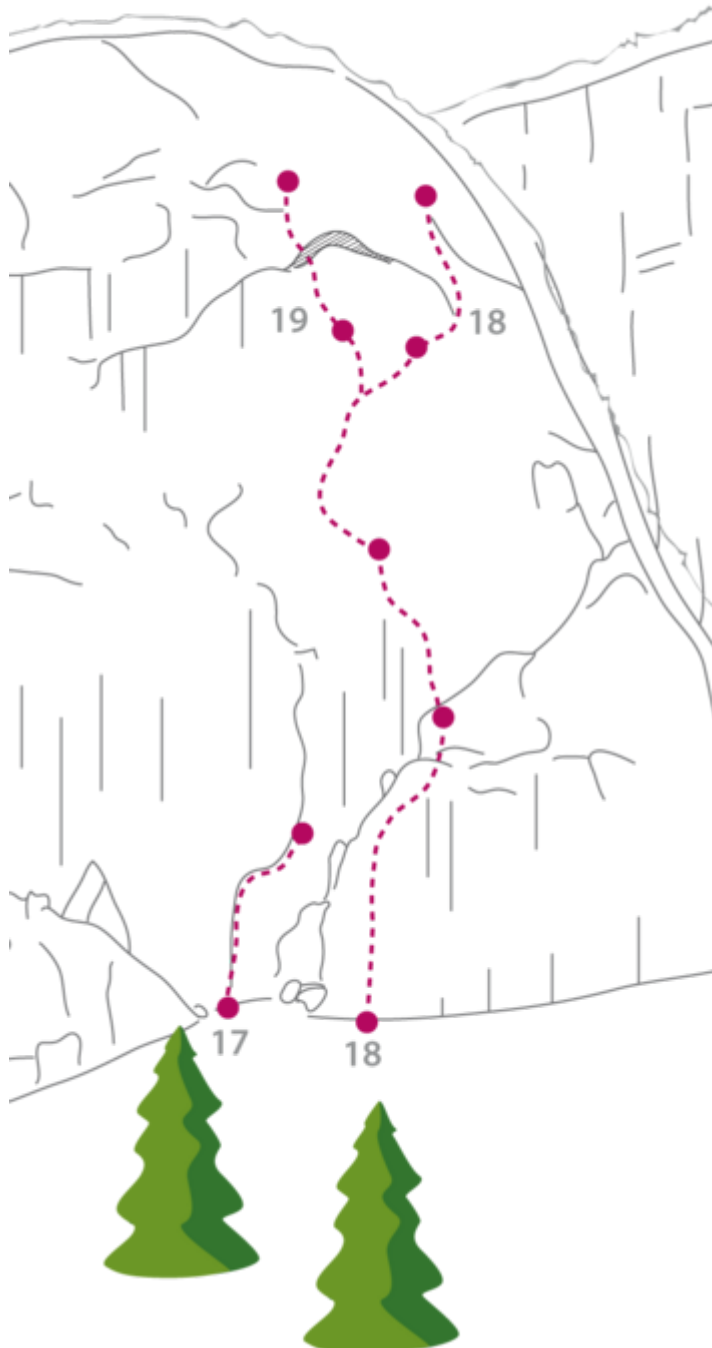

ACHENSEE - KLOBENJOCH
SEKTOR KLOBENJOCH LINKER WANDTEIL

HOKUS POKUS 7A+

Seillänge	Länge	Grad
1	35m	6b+
2	25m	7a+
3	25m	6a+
4	15m	5c