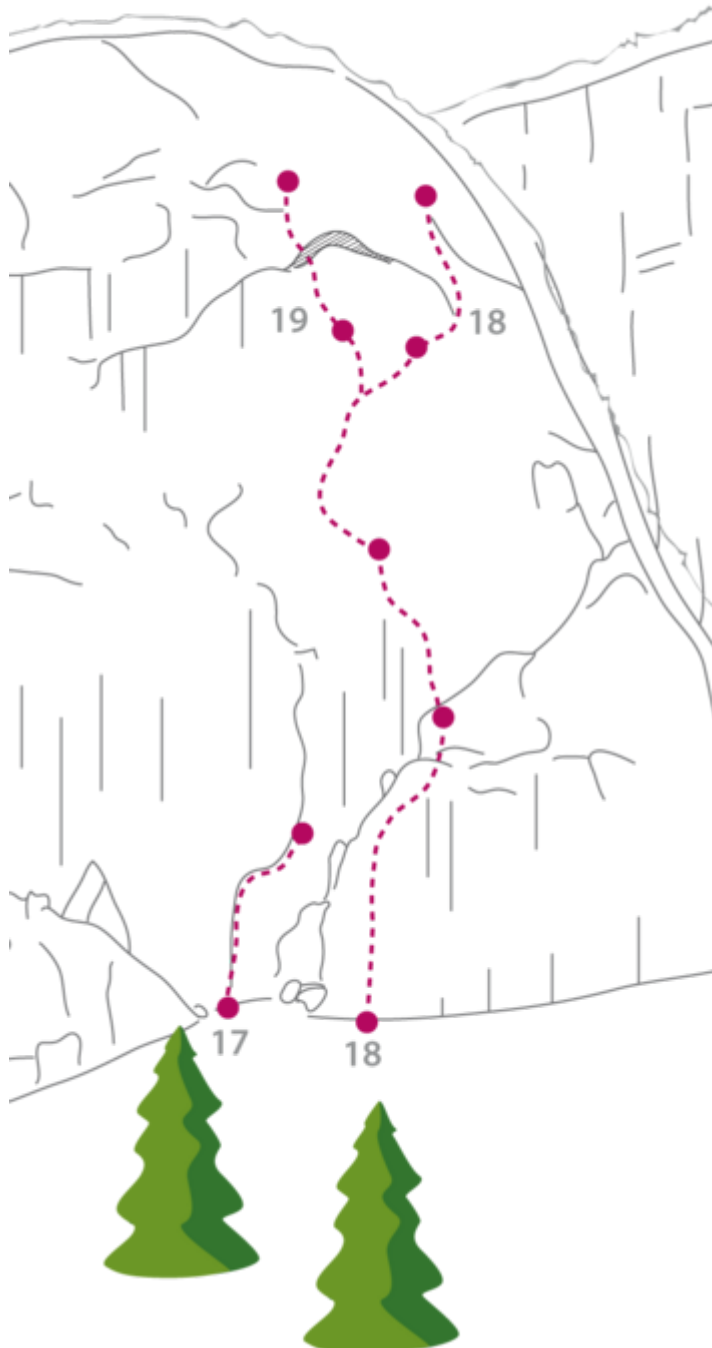

ACHENSEE - KLOBENJOCH
SEKTOR KLOBENJOCH LINKER WANDTEIL

DORNENROSE 6C+

Seillänge	Länge	Grad
1	20m	6c+