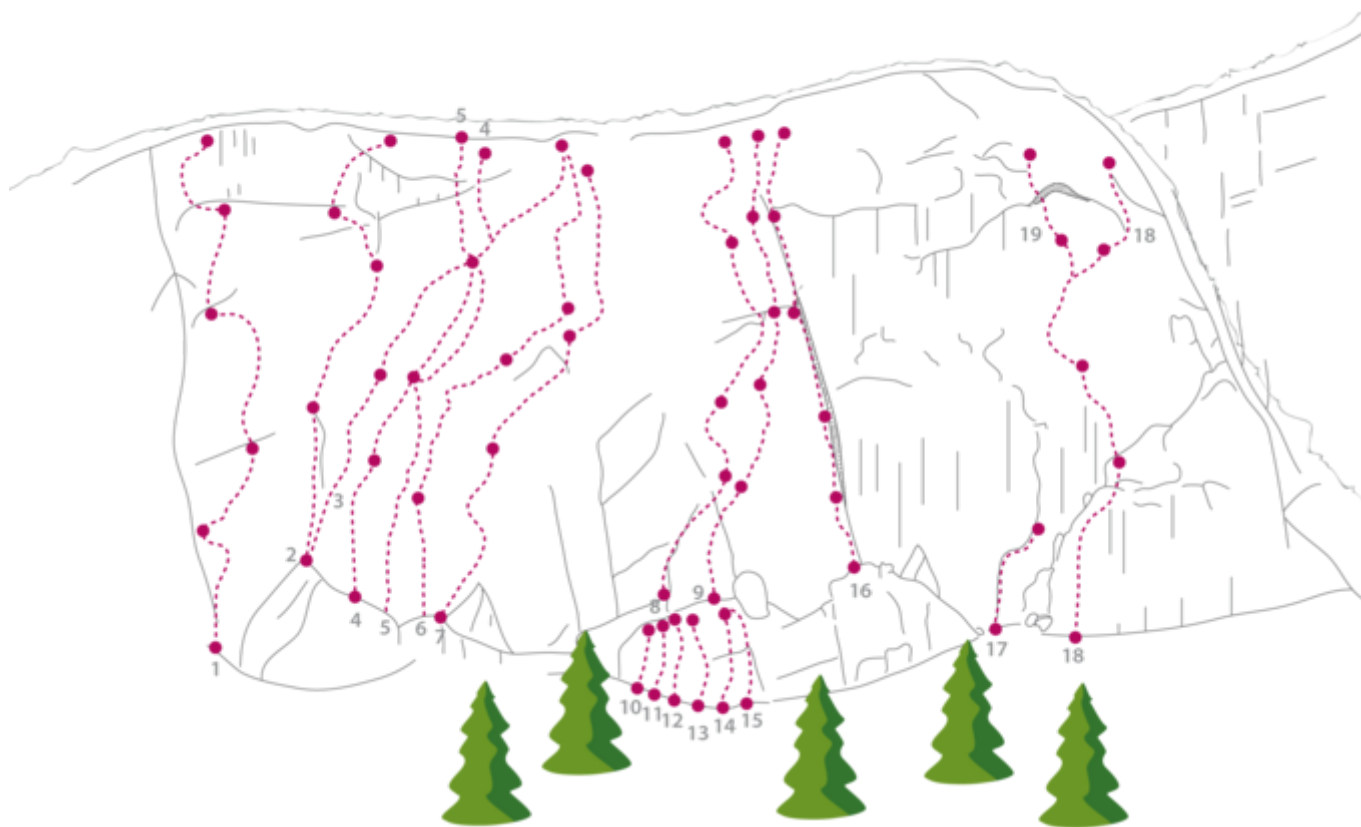

ACHENSEE - KLOBENJOCH SEKTOR KLOBENJOCH LINKER WANDTEIL

ZUSTIEGSZEIT
1 h - 1 h 15 min

Nr.	Name	Grad	Länge
	La Grola 6c+	6c+	107 m
	EU-Stress 6c+	6c+	80 m
	Josef Singer-Ged.-Führe 6a+	6a+	90 m
	Rostige Flügel 7b+	7b+	85 m
	Quadratur des Kreises 7b+	7b+	80 m
	Guillotine 7c	7c	95 m
	Soloist 5c	6a	12 m
	Kamasutra 5c+	5c+	15 m
	Tea for Two	6a+	15 m
	Die grosse Freiheit Nr. 7	7a+	15 m
	Otto Normalverbraucher	6b	15 m
	Duo Infernalis	6c+	15 m
	Gelbe Verschneidung 7a+	7a+	92 m
	Dornenrose 6c+	6c+	20 m
	Hokus Pokus 7a+	7a+	95 m
	Fidibus 7a+	7a+	15 m
	Le Provocateur 8a	8a	85 m
	Bauernseufzer 7b	7b	85 m
	Gestohlenes Land 7b+	7b+	95 m

Climbers Paradise Tirol

Das größte Kletterportal Tirols bietet euch tausende Routen in 15 Regionen, gratis Topos in Druckqualität und aktuelle Infos rund ums Thema Klettern.

Eine solche Vielfalt an verschiedensten Klettermöglichkeiten aller Schwierigkeitsgrade findet man selten auf so engem Raum. Zudem findet ihr Unterkunftsvorschläge für jede Geldtasche.