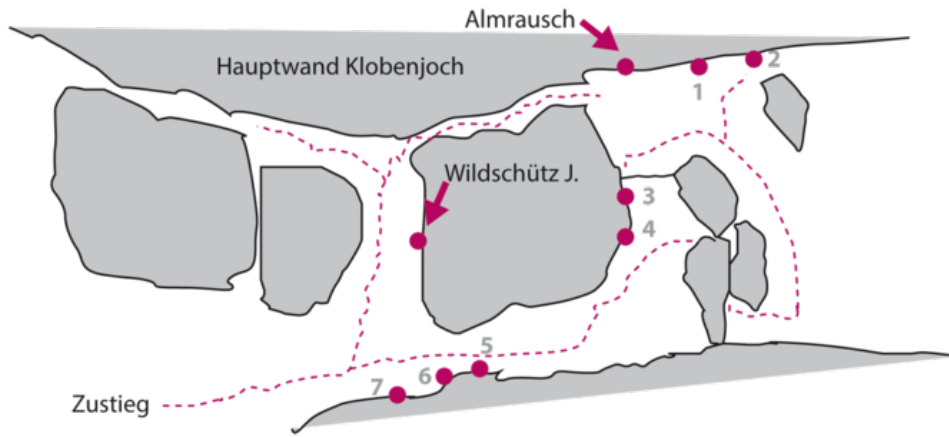

ACHENSEE - KLOBENJOCH SEKTOR KLOBENJOCH - EISKELLER

AIR DALFAZ 7C

Seillänge	Länge	Grad
1	20m	7c

Climbers Paradise Tirol

Das größte Kletterportal Tirols bietet euch tausende Routen in 15 Regionen, gratis Topos in Druckqualität und aktuelle Infos rund ums Thema Klettern.