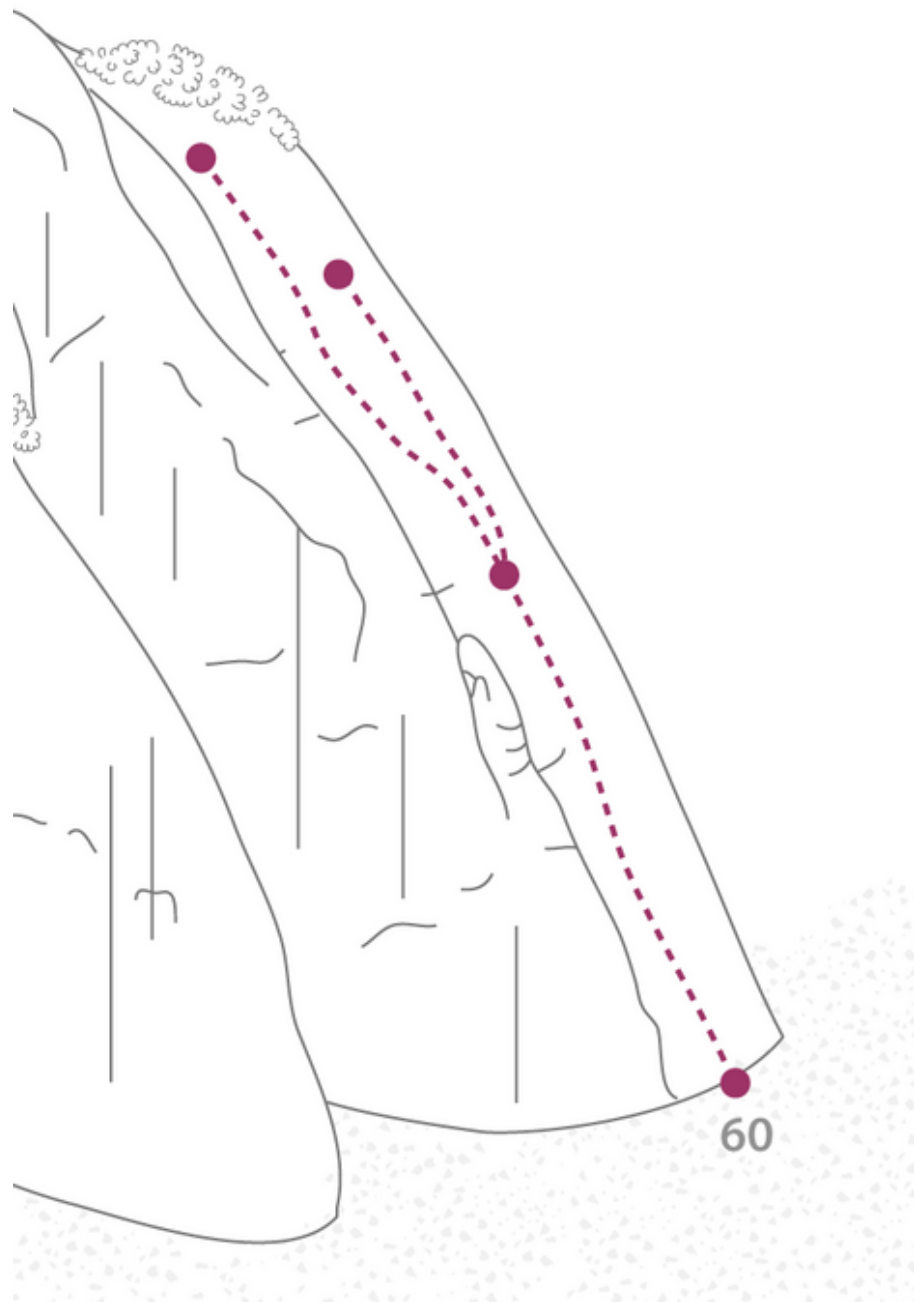

ACHENSEE - KLOBENJOCH  
SEKTOR KLOBENJOCH - EISKELLER

HERBSTGOLD 6A+

---

Seillänge	Länge	Grad
1	30m	6a+
2	20m	6a

## BESCHREIBUNG

Tolle Pattenklettere. Nach der ersten SL gibt es eine linke Variante mit 20m 5c.

---

### Climbers Paradise Tirol

Das größte Kletterportal Tirols bietet euch tausende Routen in 15 Regionen, gratis Topos in Druckqualität und aktuelle Infos rund ums Thema Klettern.

Eine solche Vielfalt an verschiedensten Klettermöglichkeiten aller Schwierigkeitsgrade findet man selten auf so engem Raum. Zudem findet ihr Unterkunftsvorschläge für jede Geldtasche.