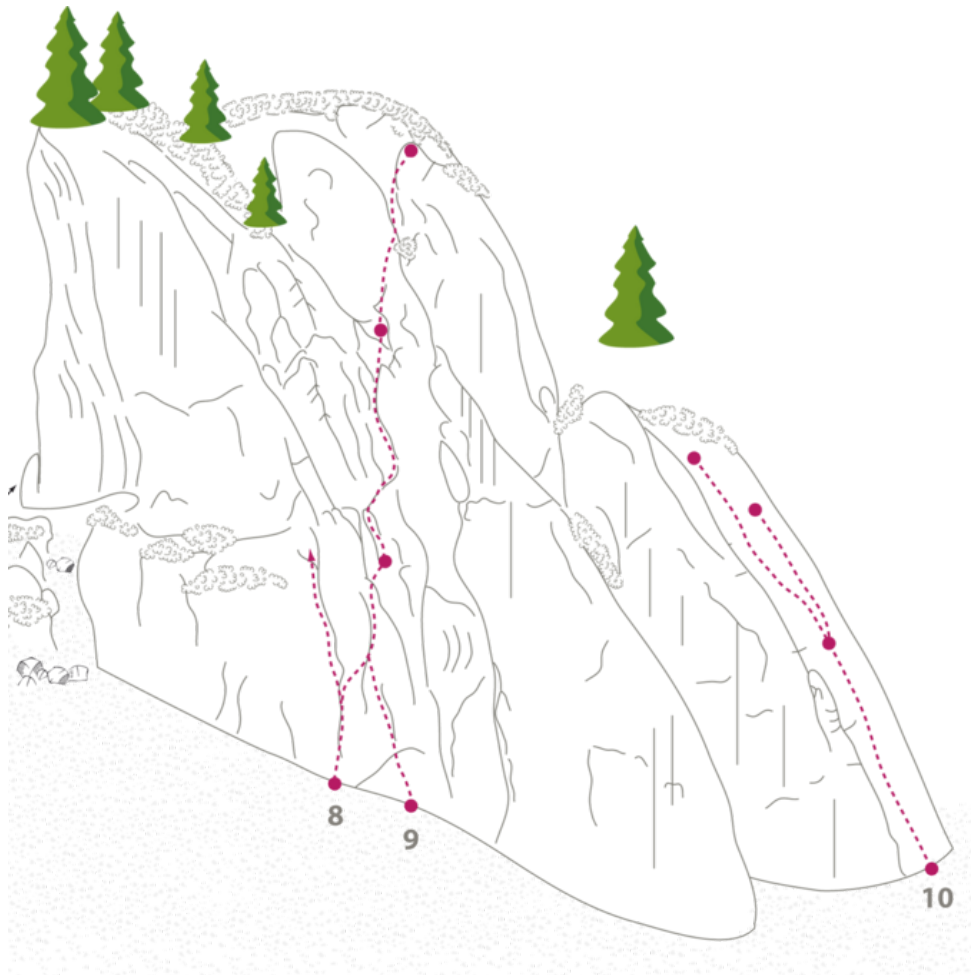

# ACHENSEE - KLOBENJOCH SEKTOR KLOBENJOCH - EISKELLER

## STEHAUFMÄNNCHEN 7A

Seillänge	Länge	Grad
1	25m	7a

### Climbers Paradise Tirol

Das größte Kletterportal Tirols bietet euch tausende Routen in 15 Regionen, gratis Topos in Druckqualität und aktuelle Infos rund ums Thema Klettern.

Eine solche Vielfalt an verschiedensten Klettermöglichkeiten aller Schwierigkeitsgrade findet man selten auf so engem Raum. Zudem findet ihr Unterkunftsvorschläge für jede Geldtasche.