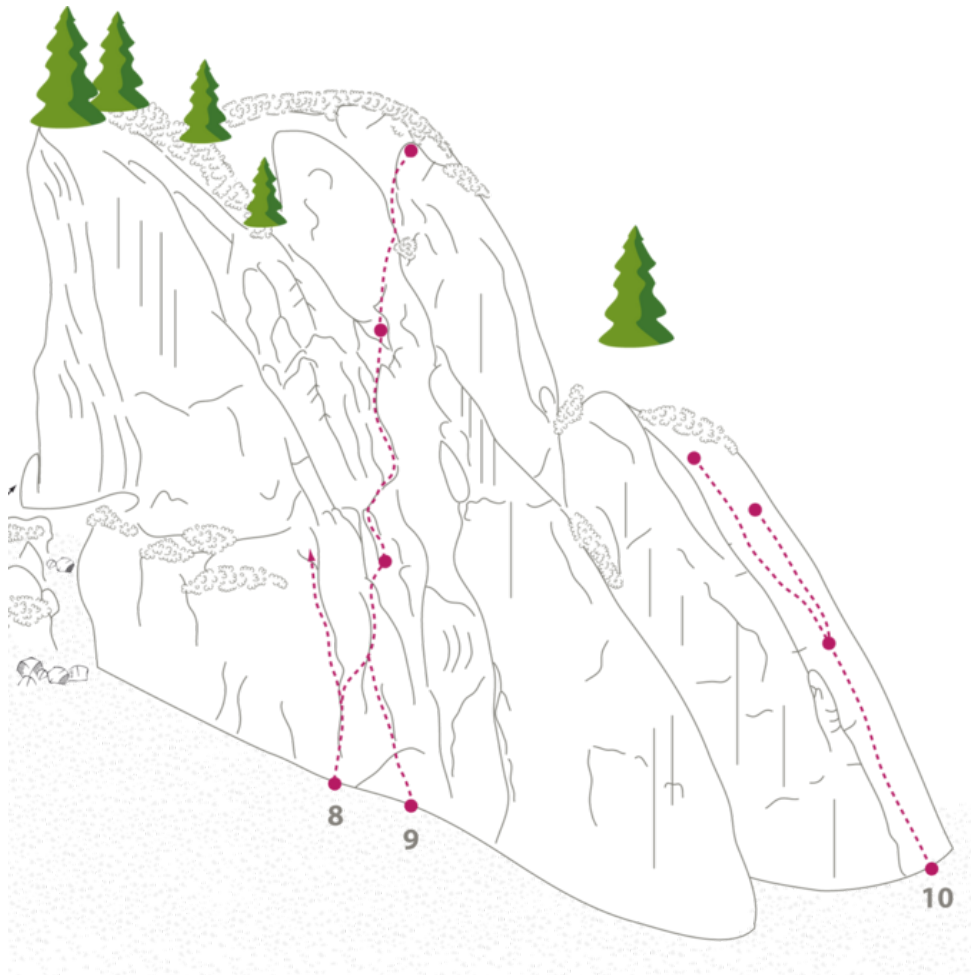

ACHENSEE - KLOBENJOCH SEKTOR KLOBENJOCH - EISKELLER

IM WESTEN NICHTS NEUES 6B

Seillänge	Länge	Grad
1	25m	5c
2	15m	5a
3	25m	6b

Climbers Paradise Tirol

Das größte Kletterportal Tirols bietet euch tausende Routen in 15 Regionen, gratis Topos in Druckqualität und aktuelle Infos rund ums Thema Klettern.

Eine solche Vielfalt an verschiedensten Klettermöglichkeiten aller Schwierigkeitsgrade findet man selten auf so engem Raum. Zudem findet ihr Unterkunftsvorschläge für jede Geldtasche.

© Climbers Paradise 2016-2021