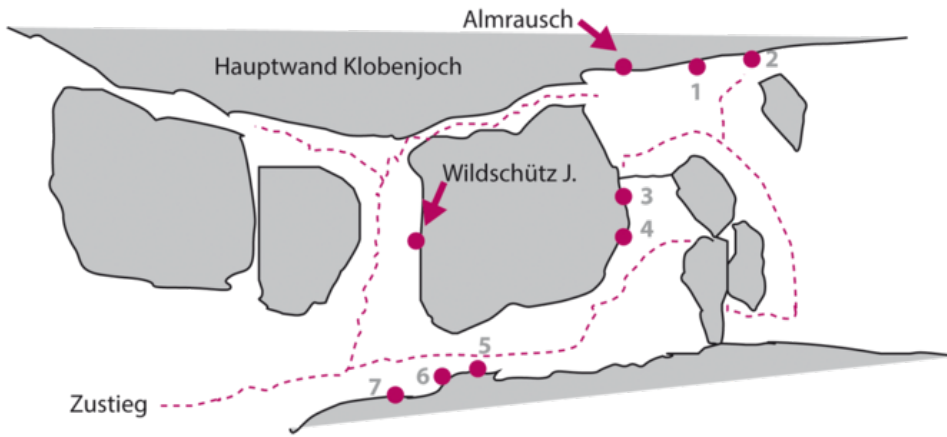

ACHENSEE - KLOBENJOCH SEKTOR KLOBENJOCH - EISKELLER

EIS AM STIEL 7B+

Seillänge	Länge	Grad
1	15m	6c+
2	22m	7b+

Climbers Paradise Tirol

Das größte Kletterportal Tirols bietet euch tausende Routen in 15 Regionen, gratis Topos in Druckqualität und aktuelle Infos rund ums Thema Klettern.