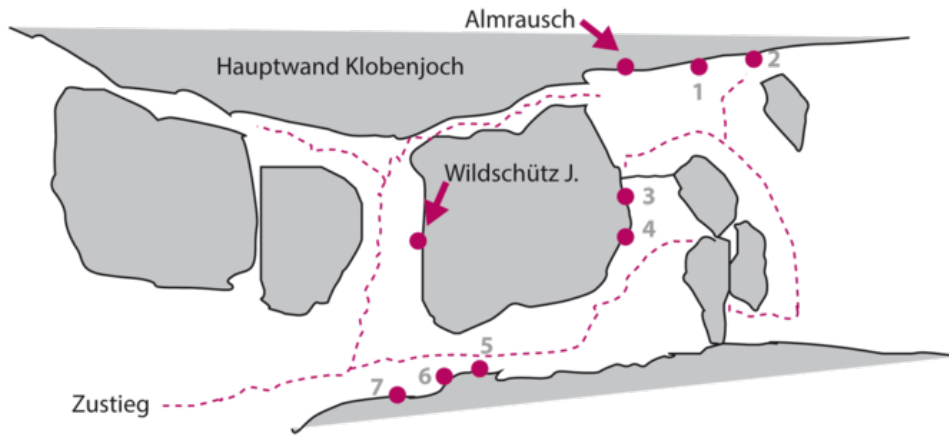

ACHENSEE - KLOBENJOCH SEKTOR KLOBENJOCH - EISKELLER

LEHRER LEMPEL 7B+

Seillänge	Länge	Grad
1	25m	7b+

Climbers Paradise Tirol

Das größte Kletterportal Tirols bietet euch tausende Routen in 15 Regionen, gratis Topos in Druckqualität und aktuelle Infos rund ums Thema Klettern.