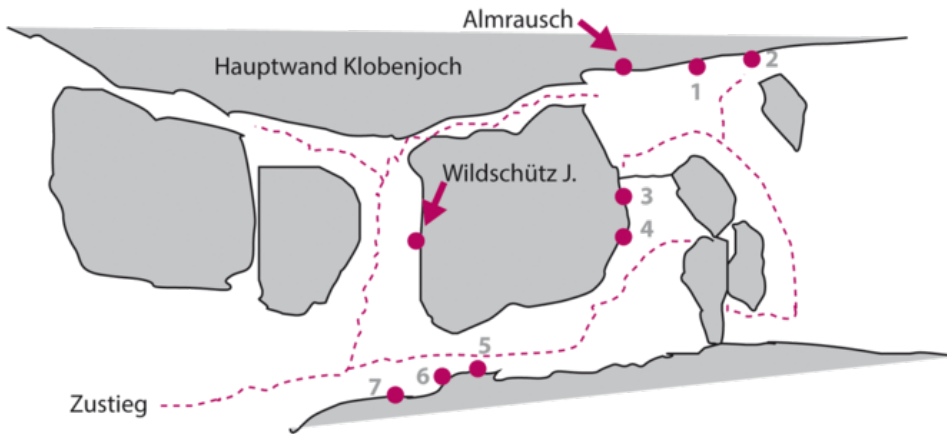

# ACHENSEE - KLOBENJOCH SEKTOR KLOBENJOCH - EISKELLER

## GOLDFINGER 6C

Seillänge	Länge	Grad
1	20m	6c
2	25m	6b

### BESCHREIBUNG

Kurze, aber sehr lohnende Kletterei.

### Climbers Paradise Tirol

Das größte Kletterportal Tirols bietet euch tausende Routen in 14 Regionen, gratis Topos in Druckqualität und aktuelle Infos rund ums Thema Klettern.

Eine solche Vielfalt an verschiedensten Klettermöglichkeiten aller Schwierigkeitsgrade findet man selten auf so engem Raum. Zudem findet ihr Unterkunftsvorschläge für jede Geldtasche.