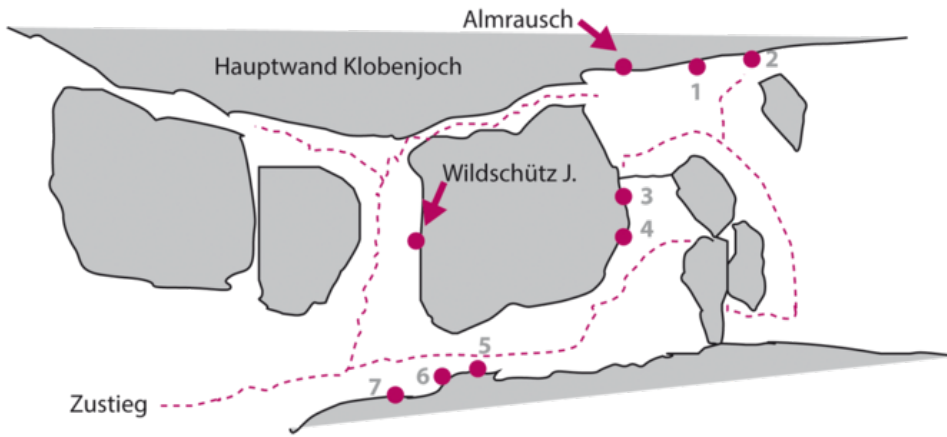

ACHENSEE - KLOBENJOCH SEKTOR KLOBENJOCH - EISKELLER

GOLDFINGER 6C

Seillänge	Länge	Grad
1	20m	6c
2	25m	6b

Climbers Paradise Tirol

Das größte Kletterportal Tirols bietet euch tausende Routen in 15 Regionen, gratis Topos in Druckqualität und aktuelle Infos rund ums Thema Klettern.