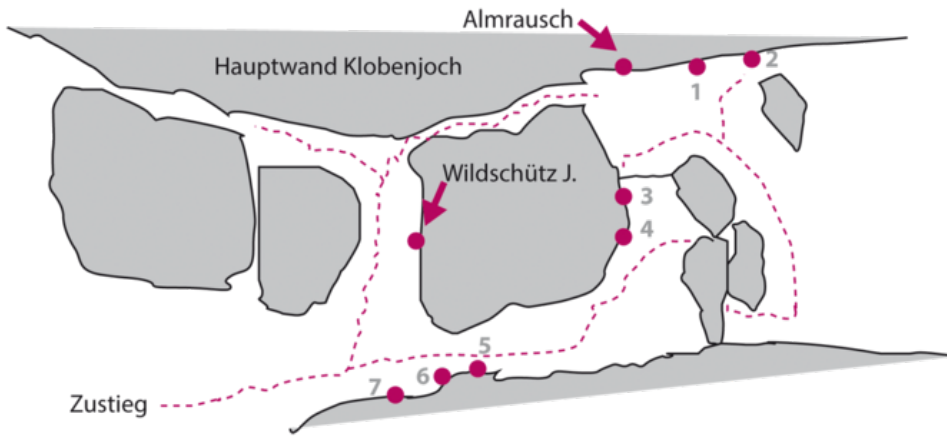

ACHENSEE - KLOBENJOCH SEKTOR KLOBENJOCH - EISKELLER

TEGERNSEE 6A+

| Seillänge | Länge | Grad |
|-----------|-------|------|
| 1 | 40m | 5b+ |
| 2 | 15m | 6a+ |

Climbers Paradise Tirol

Das größte Kletterportal Tirols bietet euch tausende Routen in 15 Regionen, gratis Topos in Druckqualität und aktuelle Infos rund ums Thema Klettern.