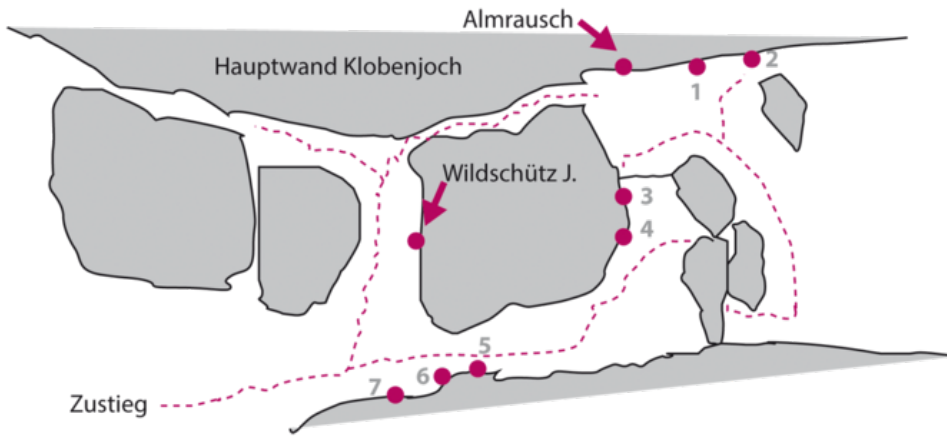

ACHENSEE - KLOBENJOCH SEKTOR KLOBENJOCH - EISKELLER

PIPPIS LIEBELEI 6A+

Seillänge	Länge	Grad
1	15m	6a+

Climbers Paradise Tirol

Das größte Kletterportal Tirols bietet euch tausende Routen in 15 Regionen, gratis Topos in Druckqualität und aktuelle Infos rund ums Thema Klettern.