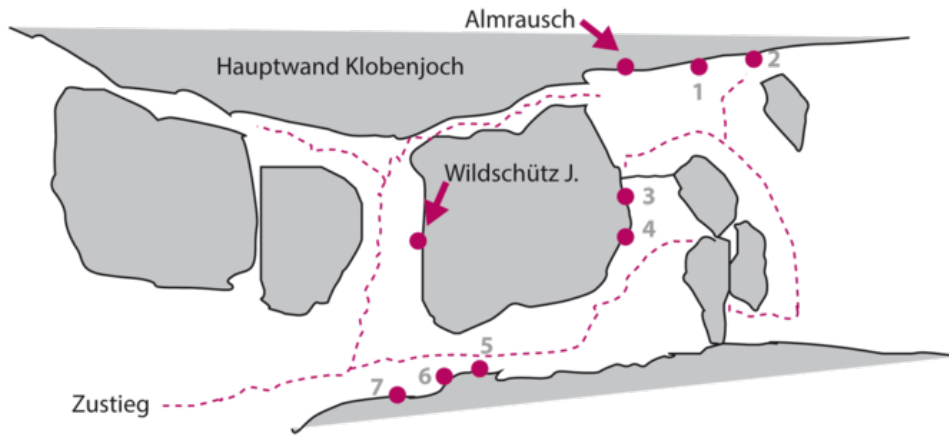

ACHENSEE - KLOBENJOCH SEKTOR KLOBENJOCH - EISKELLER

MICHELANGELO 5C

| Seillänge | Länge | Grad |
|-----------|-------|------|
| 1 | 15m | 5c |

Climbers Paradise Tirol

Das größte Kletterportal Tirols bietet euch tausende Routen in 15 Regionen, gratis Topos in Druckqualität und aktuelle Infos rund ums Thema Klettern.