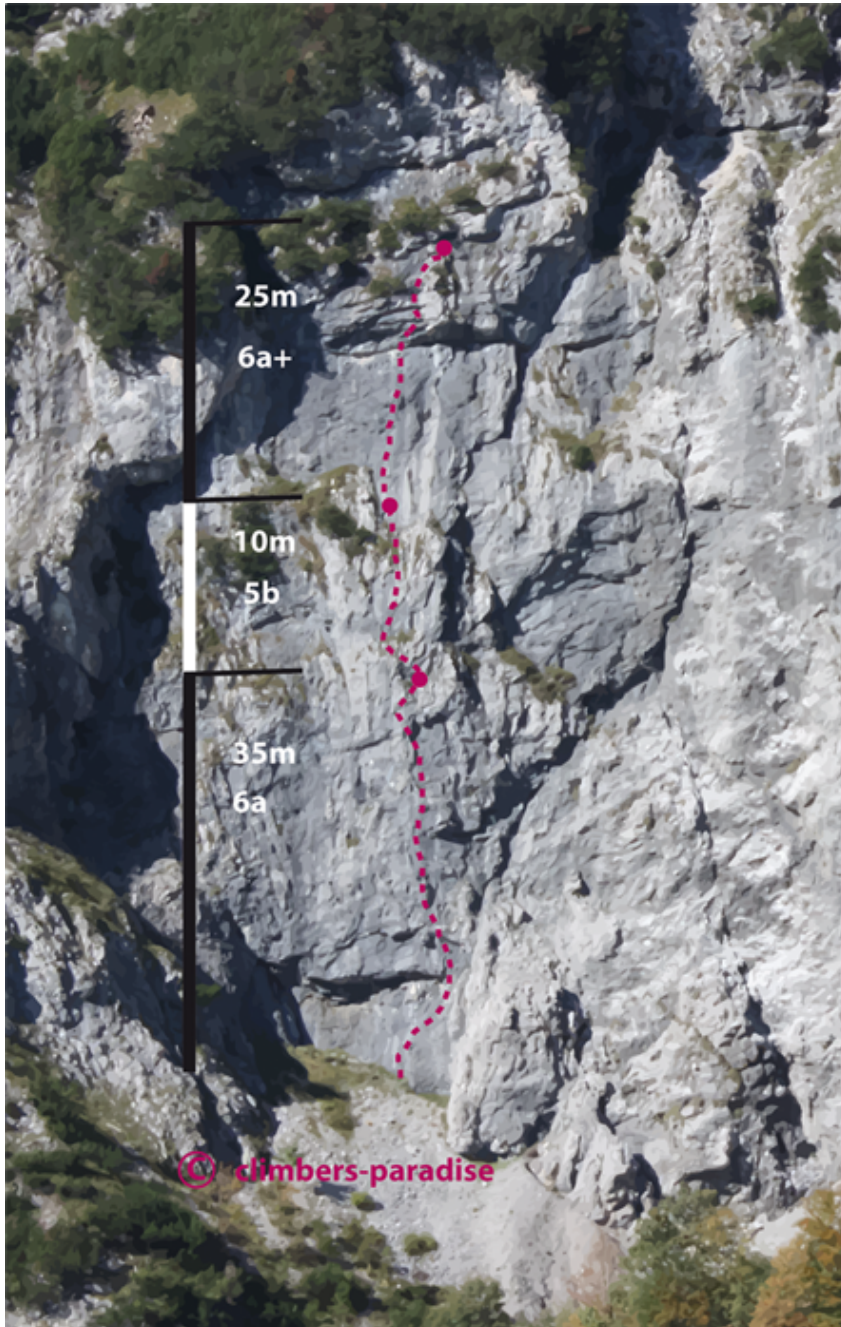

ACHENSEE - KLETTERGEBIET GRAMAI SEKTOR KLETTERGEBIET GRAMAI

ROCK IT 6A+

Seillänge	Länge	Grad
1	35m	6a
2	10m	5b
3	25m	6a+

BESCHREIBUNG

Schöne Wandkletterei mit Abschlußüberhang.

GEHZEIT ZUSTIEG

15 min

ABSTIEG

Abseilen über die Tour. 60m Doppelseil

GEHZEIT ABSTIEG

30 min

Climbers Paradise Tirol

Das größte Kletterportal Tirols bietet euch tausende Routen in 15 Regionen, gratis Topos in Druckqualität und aktuelle Infos rund ums Thema Klettern.