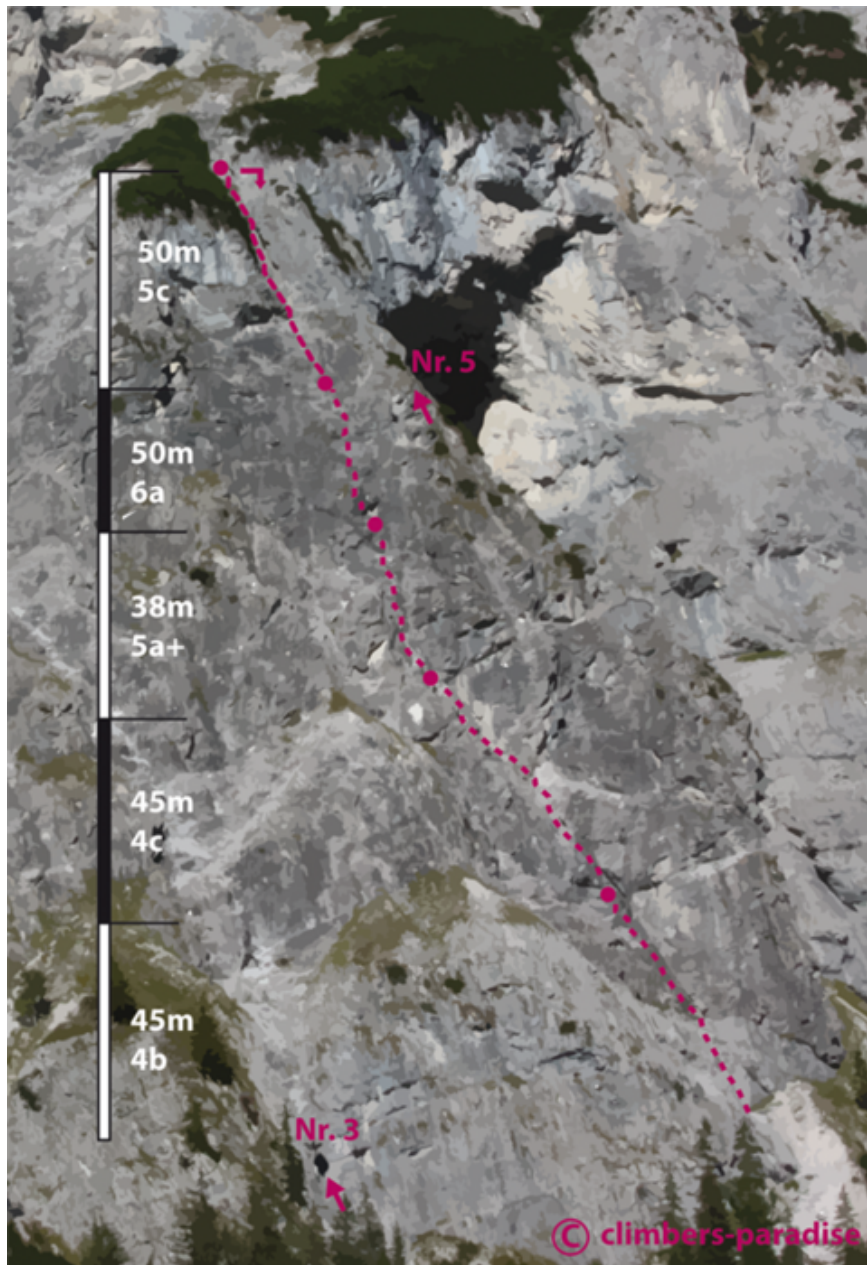

### PAPARAZZI IM RÜCKEN 6A+

Seillänge	Länge	Grad
1	45m	4+
2	45m	5a
3	40m	5b+
4	50m	6a
5	50m	5b+

#### BESCHREIBUNG

Schöne, beliebte Kletterei, die dem Bachbett folgt; durchwegs guter Fels und mit Wandbuch ausgestattet. Sehr empfehlenswert.

#### GEHZEIT ZUSTIEG

15 min

#### ABSTIEG

Abseilen über die Tour, 60m Doppelseil