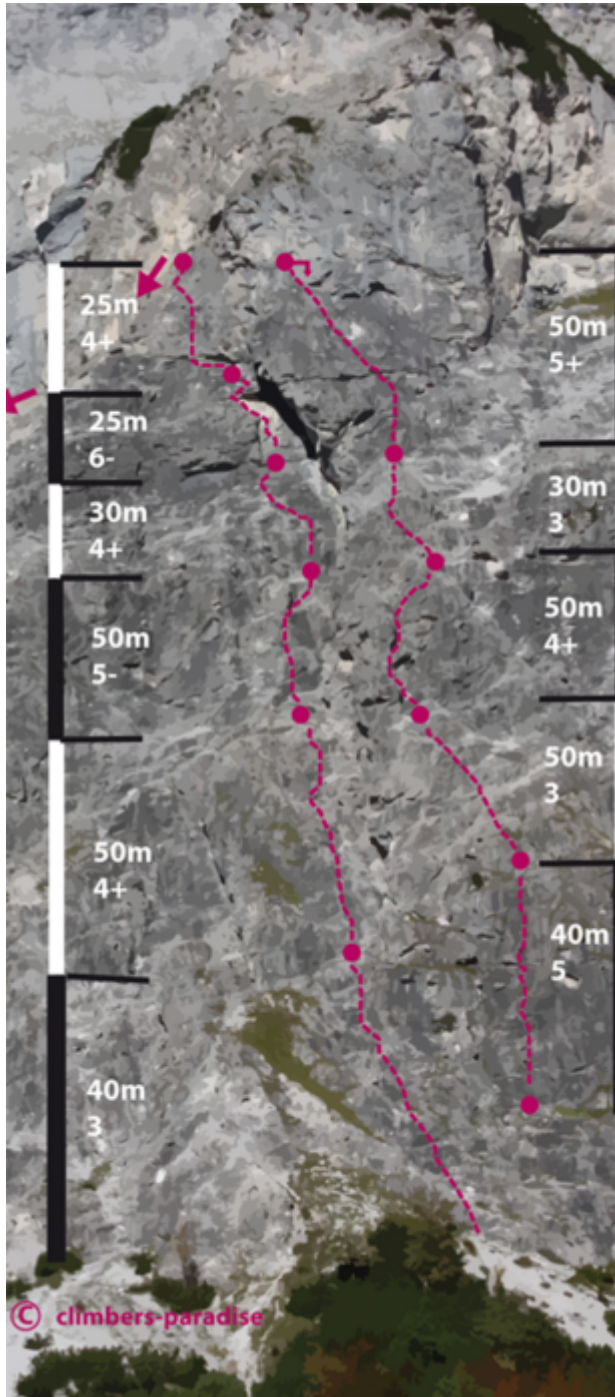

ACHENSEE - KLETTERGEBIET GRAMAI SEKTOR KLETTERGEBIET GRAMAI

STROM DER ZEIT 6A

Seillänge	Länge	Grad
1	40m	5
2	50m	3
3	50m	4+
4	30m	3
5	50m	6a+

BESCHREIBUNG

Nicht immer fester fels, jedoch viele echt gute Passagen.

GEHZEIT ZUSTIEG

10 min

ABSTIEG

Abseilen über die Tour, 60m Doppelseil

GEHZEIT ABSTIEG

1 h

Climbers Paradise Tirol

Das größte Kletterportal Tirols bietet euch tausende Routen in 15 Regionen, gratis Topos in Druckqualität und aktuelle Infos rund ums Thema Klettern.