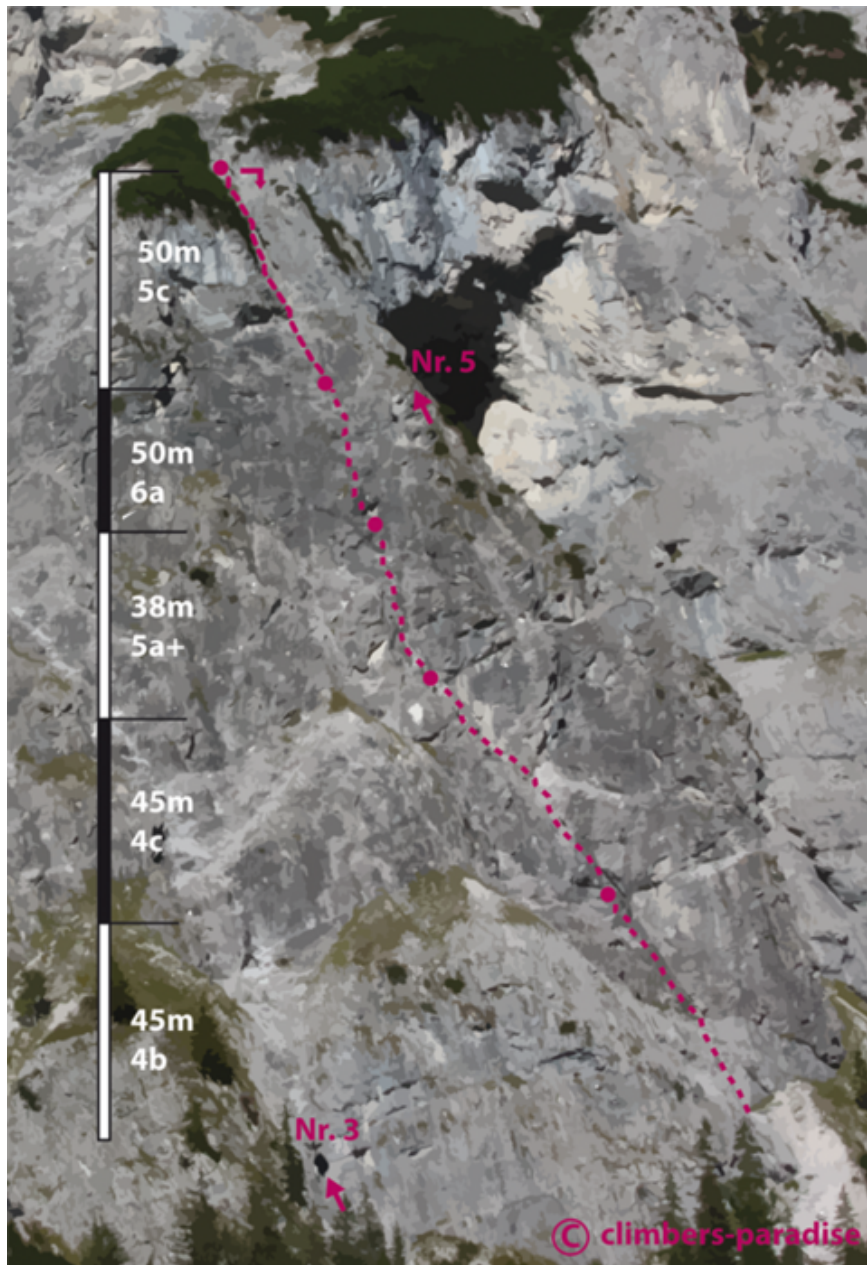

ACHENSEE - KLETTERGEBIET GRAMAI SEKTOR KLETTERGEBIET GRAMAI - ROUTEN

PAPARAZZI IM RÜCKEN 6A+

Seillänge	Länge	Grad
1	45m	4+
2	45m	5a
3	40m	5b+
4	50m	6a
5	50m	5b+

BESCHREIBUNG

Schöne, beliebte Kletterei, die dem Bachbett folgt; durchwegs guter Fels und mit Wandbuch ausgestattet. Sehr empfehlenswert.

ZUSTIEG

12 express quickdraws, 60m double rope, material for abseiling, helmet

GEHZEIT ZUSTIEG

15 min

ABSTIEG

GEHZEIT ABSTIEG

1 h

Climbers Paradise Tirol

Das größte Kletterportal Tirols bietet euch tausende Routen in 14 Regionen, gratis Topos in Druckqualität und aktuelle Infos rund ums Thema Klettern.

Eine solche Vielfalt an verschiedensten Klettermöglichkeiten aller Schwierigkeitsgrade findet man selten auf so engem Raum. Zudem findet ihr Unterkunftsvorschläge für jede Geldtasche.

Ein Großteil der Foto-Topos wurden im Rahmen von einem Förderprojekt produziert.