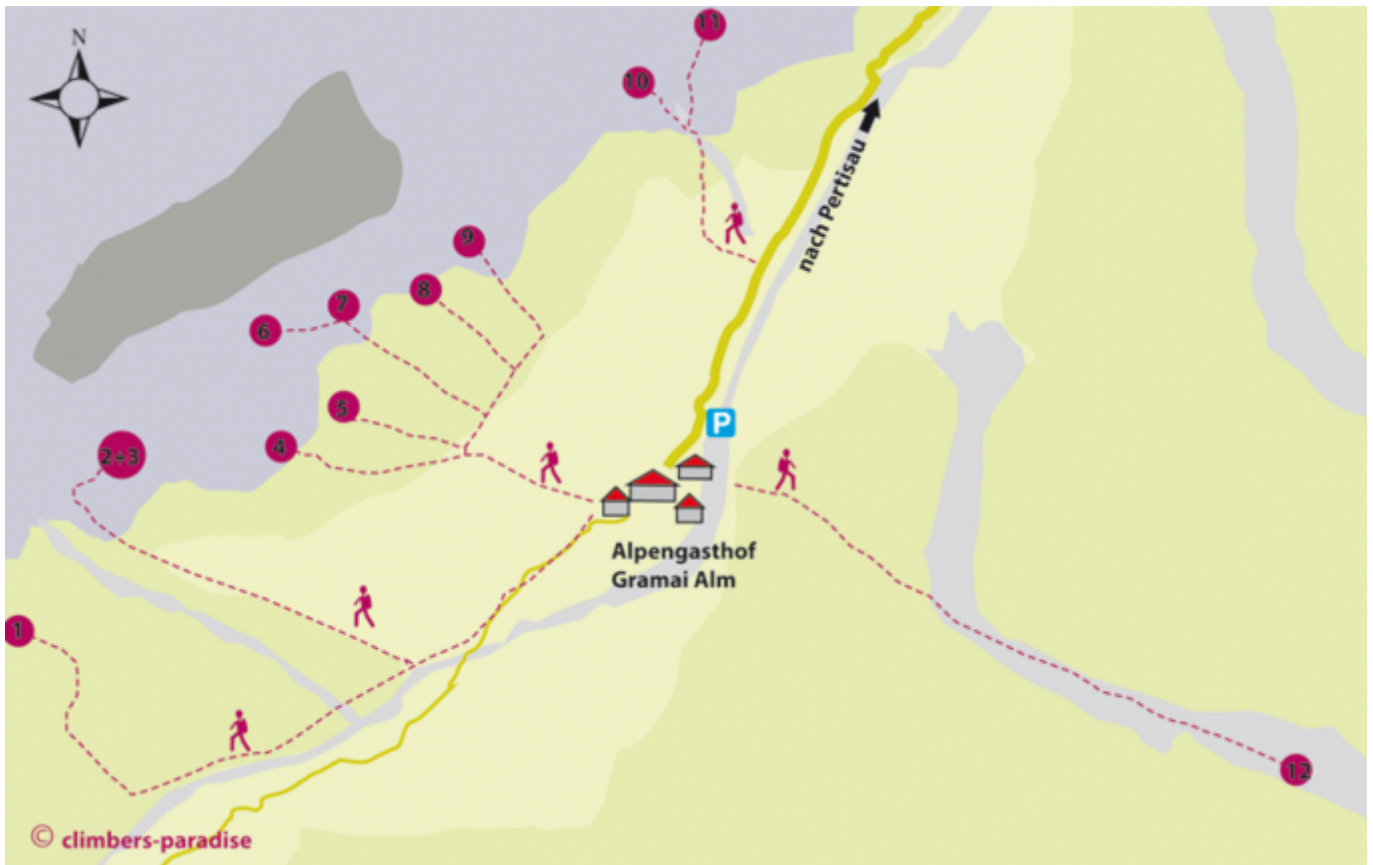

## ACHENSEE - KLETTERGEBIET GRAMAI SEKTOR KLETTERGEBIET GRAMAI - ROUTEN

### ZUSTIEGSZEIT

18 min - 20 min

Nr.	Name	Grad	Länge
	Gipfeltreffen im Megastore 6a + Variante No Go (7a)	6a	220 m
	Ein starkes Duo 6b+	6b+	180 m
	The beautiful seeress 6a+	6a+	235 m
	How do you do? 5b	5b	220 m
	Strom der Zeit 6a	6a+	220 m
	Paparazzi im Rücken 6a+	6a+	230 m
	Verschneidung AT 7a	7a	85 m
	A. K. Karwendelwind 6b+	6b+	535 m
	Herzschlag der Leidenschaft 7a+	7a+	1670 m
	Rock It 6a+	6a+	70 m
	Schwesterherz 6a+	6a+	100 m
	Morgenrot 5c	5c	330 m

Whiskey in the Jar 7a+

7a+ 150 m

Lost Elysiion 4b

4b 110 m

---

 LE 14-20  
Schwerpunkt bei Landwirtschaft

 LAND  
TIROL

 regio

 LEADER

 Europäische  
Landwirtschaftsbank für  
die Entwicklung des  
ländlichen Raums  
Hier investieren Europa in  
die ländlichen Dörfer