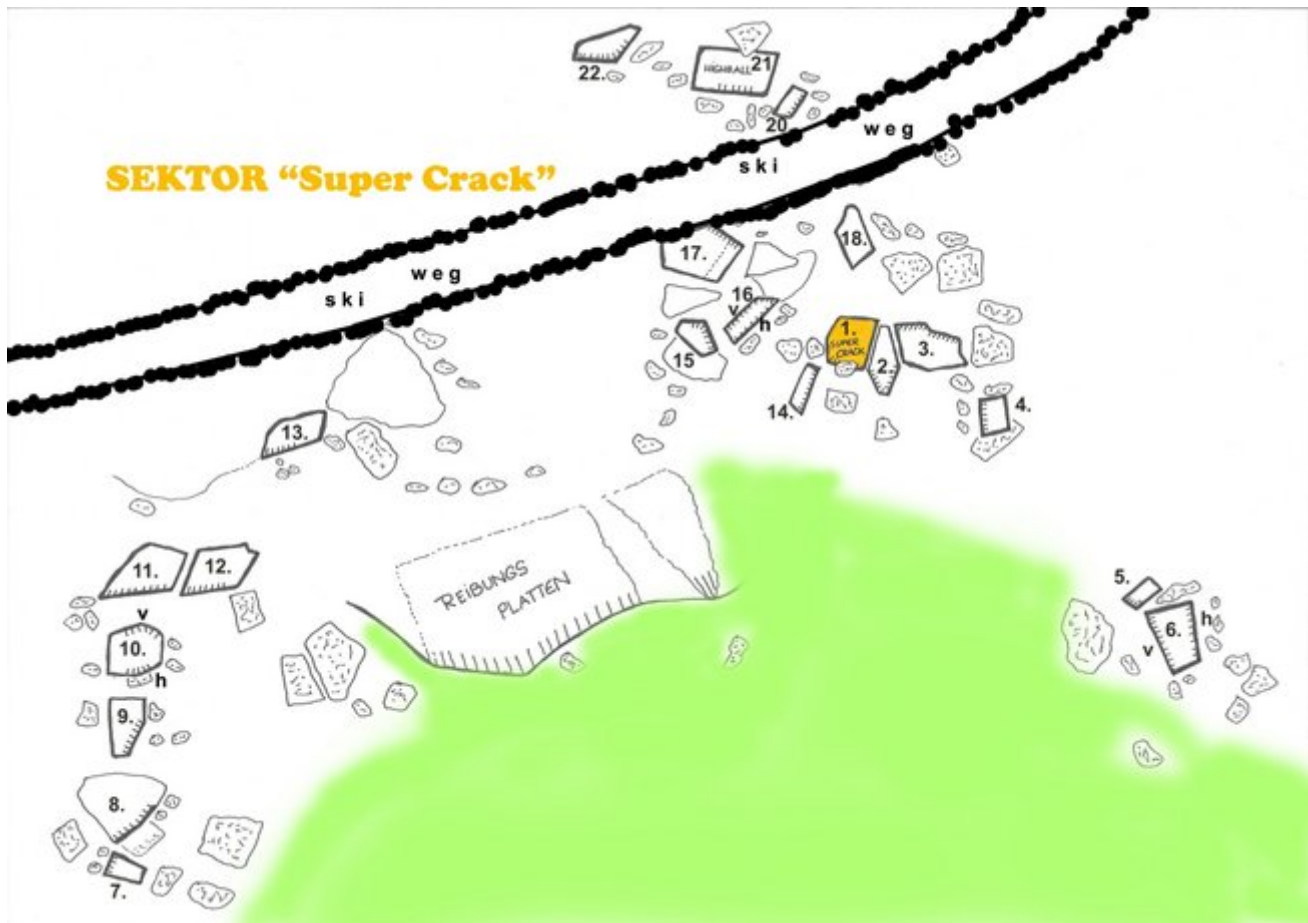

## PAZNAUN - ISCHGL - SILVAPARK GALTÜR SEKTOR SUPER CRACK

### ZUSTIEG

Auffahrt mit der Alpkogelbahn (kostenlos mit Silvretta Card Premiumpaket) sowie ein kurzer Fußmarsch.

Alternativ Auffahrt mit dem Auto bis zum Parkplatz Ballunspitzbahn (begrenzte Parkplätze, kostenpflichtig) sowie ein kurzer Fußmarsch.

### ZUSTIEGSZEIT

3 min - 15 min

Nr.	Name	Grad	Länge
1a	Shanghai Syndrom	7a	
1b	Super Crack	6b+	
1c	Sunrise	8a	
2a	Platte	5a	
2b	Striptease	7b	
4	La Rampa	4a	

4a	Cross Over	7b
4b	Blues	6b
5	Italian Summer	6a
6a	Indian Summer	6a+
6b	Austrian Summer	6b+
6c	One Summer	6a
6d	Summa	4c
6e	Wini Two	7b+
6f	Wini Pu	6c
6g	Wini Tatsch	6a+
7	Sprengkopf	6a
8	Projekt	
9	Poserblock	6a
10a	Sweet Dream	6c
10b	Traumschiff	6b
10c	Bittersweet	6c
11a	Gecko	
11b	Spiderman	7c
12a	Niemandsland	7b
12b	Go West	7b
13	Projekt	
14	Apothekerin	4c
15a	Henkel Tango	4a
15b	Moped Flo	6a
15c	Havana Joe	5a
16a	Rinderwahn	5a
16b	Murmelfieba	5a
16c	Schweinegrippe	5a
16d	Lollita	6a
16e	Tatzlwurm	7a
16f	Schusswurm	7a
16g	Trabekuh	6a+
17a	Udo auf der Wildschweinjagd	7a
18a	Trouble	6c
19a	Aufi	4c
19b	Vegiboulder	7a