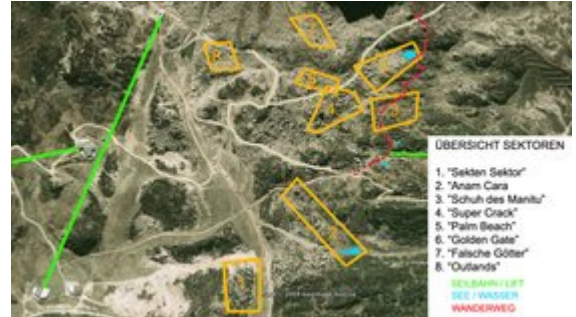

## PAZNAUN - ISCHGL - SILVAPARK GALTÜR SEKTOR SUPER CRACK

### ZUSTIEG

Auffahrt mit der Alpkogelbahn (kostenlos mit Silvretta Card Premiumpaket) sowie ein kurzer Fußmarsch.

Alternativ Auffahrt mit dem Auto bis zum Parkplatz Ballunspitzbahn (begrenzte Parkplätze, kostenpflichtig) sowie ein kurzer Fußmarsch.

### ZUSTIEGSZEIT

3 min - 15 min

Nr.	Name	Grad	Länge
1a	Shanghai Syndrom	7a	
1b	Super Crack	6b+	
1c	Sunrise	8a	
2a	Platte	5a	
2b	Striptease	7b	
4	La Rampa	4a	

4a	Cross Over	7b
4b	Blues	6b
5	Italian Summer	6a
6a	Indian Summer	6a+
6b	Austrian Summer	6b+
6c	One Summer	6a
6d	Summa	4c
6e	Wini Two	7b+
6f	Wini Pu	6c
6g	Wini Tatsch	6a+
7	Sprengkopf	6a
8	Projekt	
9	Poserblock	6a
10a	Sweet Dream	6c
10b	Traumschiff	6b
10c	Bittersweet	6c
11a	Gecko	
11b	Spiderman	7c
12a	Niemandsland	7b
12b	Go West	7b
13	Projekt	
14	Apothekerin	4c
15a	Henkel Tango	4a
15b	Moped Flo	6a
15c	Havana Joe	5a
16a	Rinderwahn	5a
16b	Murmelfieba	5a
16c	Schweinegrippe	5a
16d	Lollita	6a
16e	Tatzlwurm	7a
16f	Schusswurm	7a
16g	Trabekuh	6a+
17a	Udo auf der Wildschweinjagd	7a
18a	Trouble	6c
19a	Aufi	4c
19b	Vegiboulder	7a