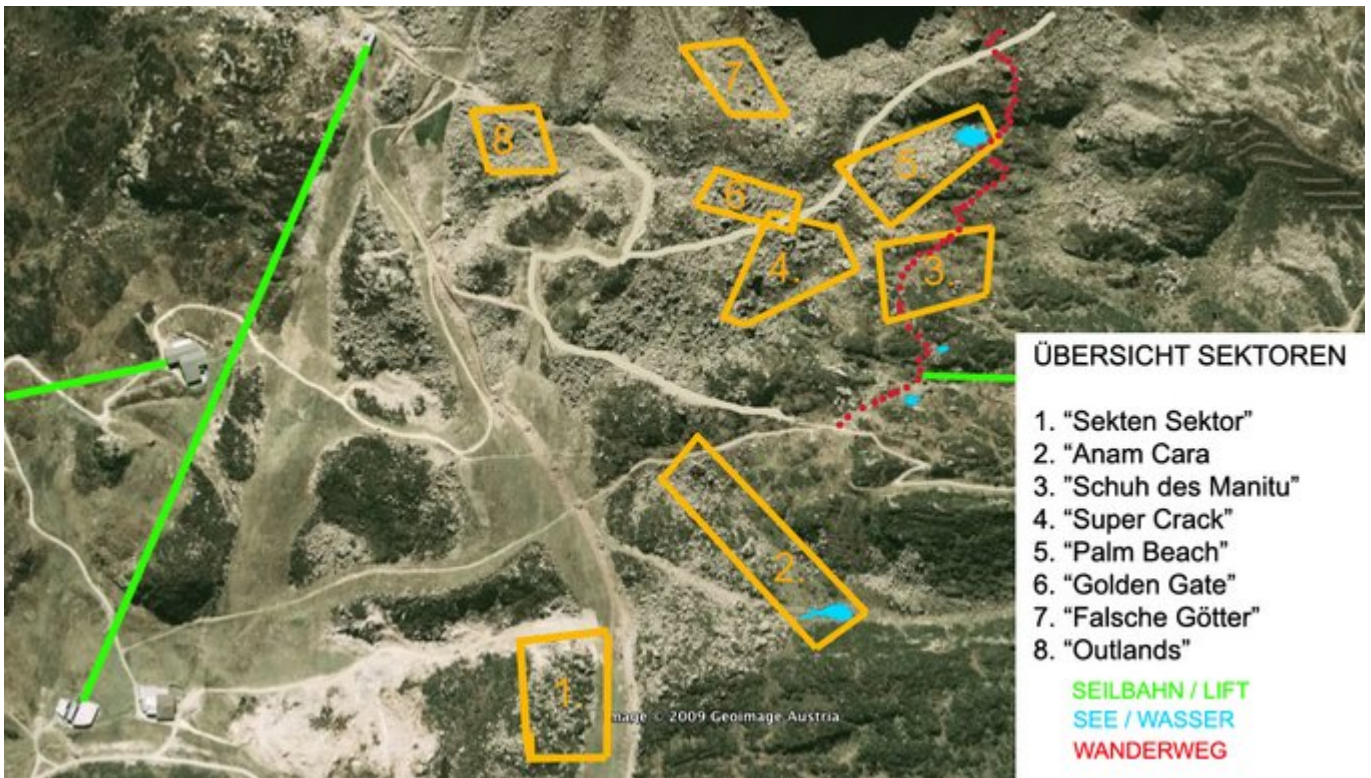

## ZUSTIEG

Auffahrt mit der Alpkogelbahn (kostenlos mit Silvretta Card Premiumpaket) sowie ein kurzer Fußmarsch.

Alternativ Auffahrt mit dem Auto bis zum Parkplatz Ballunspitzbahn (begrenzte Parkplätze, kostenpflichtig) sowie ein kurzer Fußmarsch.

# ANAM CARA

Nr.	Name	Grad	Länge
1a	Gepäcksverlust	6c	
1b	Flugticket	6a	
1c	British Airways	8a	
1d	Anam Cara	8b+	
1e	Schwindling	6a	
1f	Platte	5a	
2a	Sprengfreie Zone	7b	
2b	Sorgenfreie Zone	5a	
3a	Schollenplatte	5b	
3b	Ihseenixkante	7b+	
3c	Ihseenixberg	6a	
4	Schmetterlingswand	5b	
5	Pretty Belinda	8a+	

# SUPER CRACK

Nr.	Name	Grad	Länge
1a	Shanghai Syndrom	7a	
1b	Super Crack	6b+	
1c	Sunrise	8a	
2a	Platte	5a	
2b	Striptease	7b	
4	La Rampa	4a	
4a	Cross Over	7b	
4b	Blues	6b	
5	Italian Summer	6a	
6a	Indian Summer	6a+	
6b	Austrian Summer	6b+	
6c	One Summer	6a	
6d	Summa	4c	
6e	Wini Two	7b+	
6f	Wini Pu	6c	
6g	Wini Tatsch	6a+	

11	Dope Show	6c
12a	Tuna	6c+
12b	Fortuna	7c
13a	Rastplatz	6a+
13b	Moosbeerbussi	6a+
13c	Head	
13d	Palm Beach Kante	7b
14a	Simbat	7a+
14b	Bumbat	7b
15a	Rubber Gun	7a
15b	Alkatrac	7a+
16a	Piepmatz	5a
16b	Quietschente	6a
17	2nd Skin	7c
18	Sunshine Reaggy	8a
19	Cover Girl	6a
20a	Heisser Hüpfer	6b
20b	Jolly Jumper	7b+
21a	Schattenkrieger	8a
21b	Krieger des Lichts	8a
21c	Don Quichote	6b+
21d	Rosalinde	7a+
21e	Sag Feig	6b
21f	Freerunner	8b
22a	Zwiederwurzn	8a
23	Flying Hirsch	6a