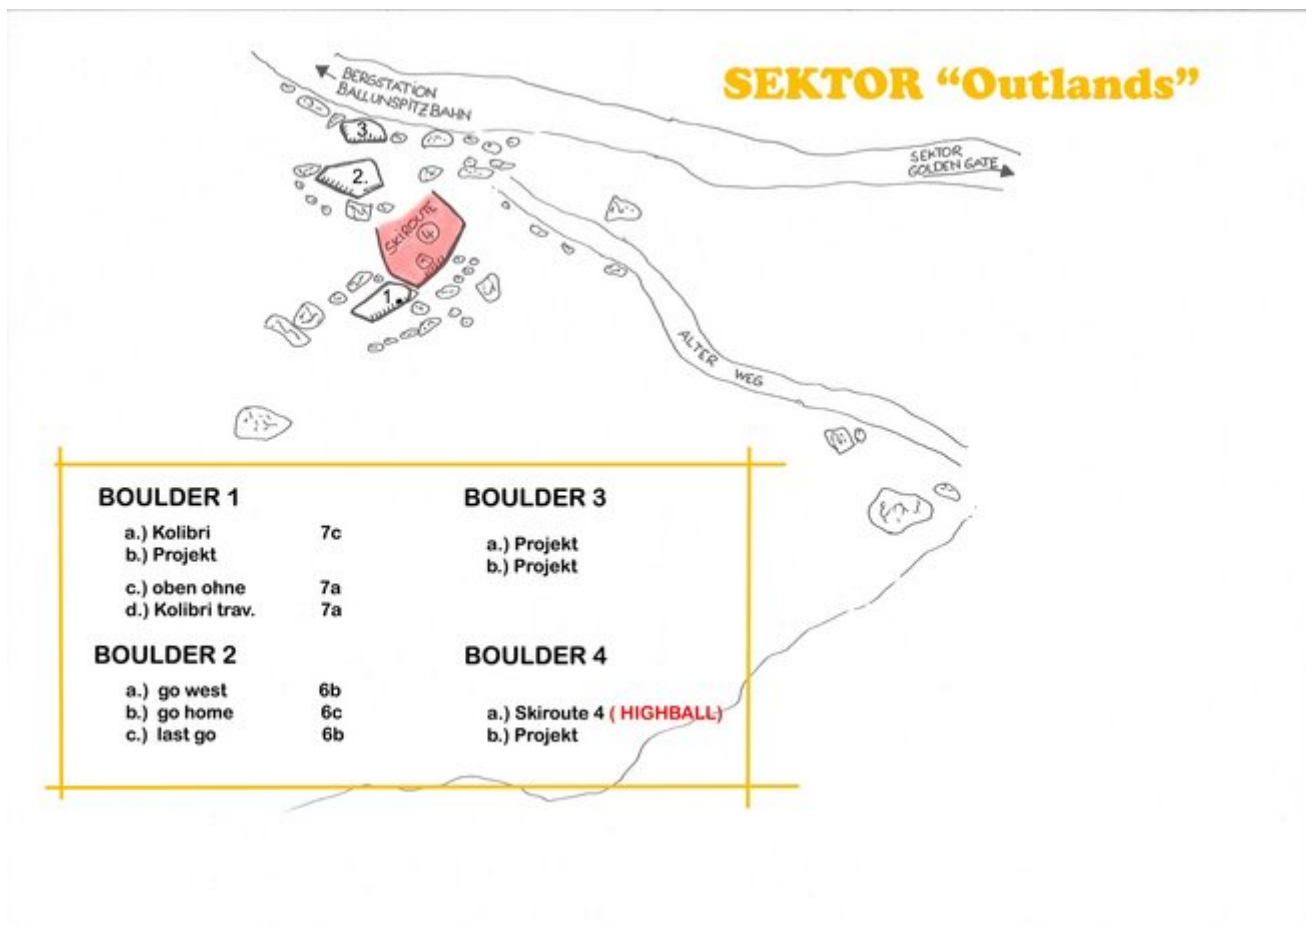

OUTLANDS

Nr.	Name	Grad	Länge
1a	Kolibri	7c	
1b	Projekt		
1c	Oben ohne	7a	
1d	Kolibri Traverse	7a	
2a	go west	6b	
2b	go home	6c	
2c	last go	6b	
3a	Projekt		
3b	Projekt		
4a	Skiroute 4		
4b	Projekt		

Climbers Paradise Tirol

Das größte Kletterportal Tirols bietet euch tausende Routen in 15 Regionen, gratis Topos in Druckqualität und aktuelle Infos rund ums Thema Klettern.

Eine solche Vielfalt an verschiedensten Klettermöglichkeiten aller Schwierigkeitsgrade findet man selten auf so engem Raum. Zudem findet ihr Unterkunftsvorschläge für jede Geldtasche.

© Climbers Paradise 2022

Alle Inhalte sind urheberrechtlich geschützt.