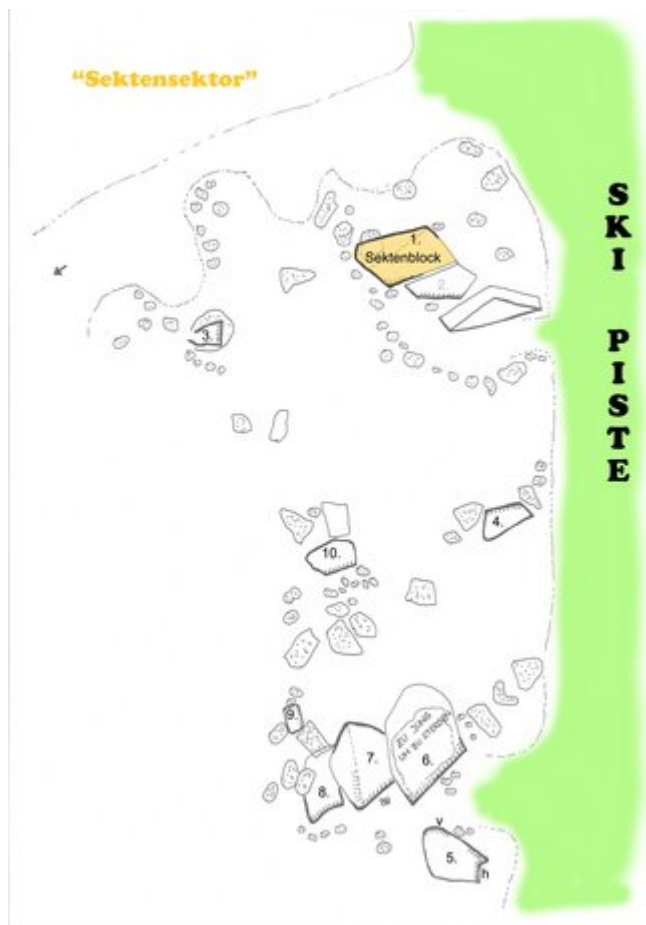

SEKTEN SEKTOR

Nr.	Name	Grad	Länge
1a	Gentic	6a	
1b	Odin	7b	
1c	Thor	7a	
1d	Weg der Ruhnen	6a	
2	Highball Platte	5a	
3	Kobra	7a	
4	Worm Up	6a	
5	Rote Nase	6a	
5b	Baby Nase	5a	
5c	leicht		
5d	leicht1		
6	Zu jung um zu sterben	6a	
7a	Niviuk	8a	
7b	Gado Riss	8a	
8a	Flechtenkante	7c	
8b	Bumerang	6c