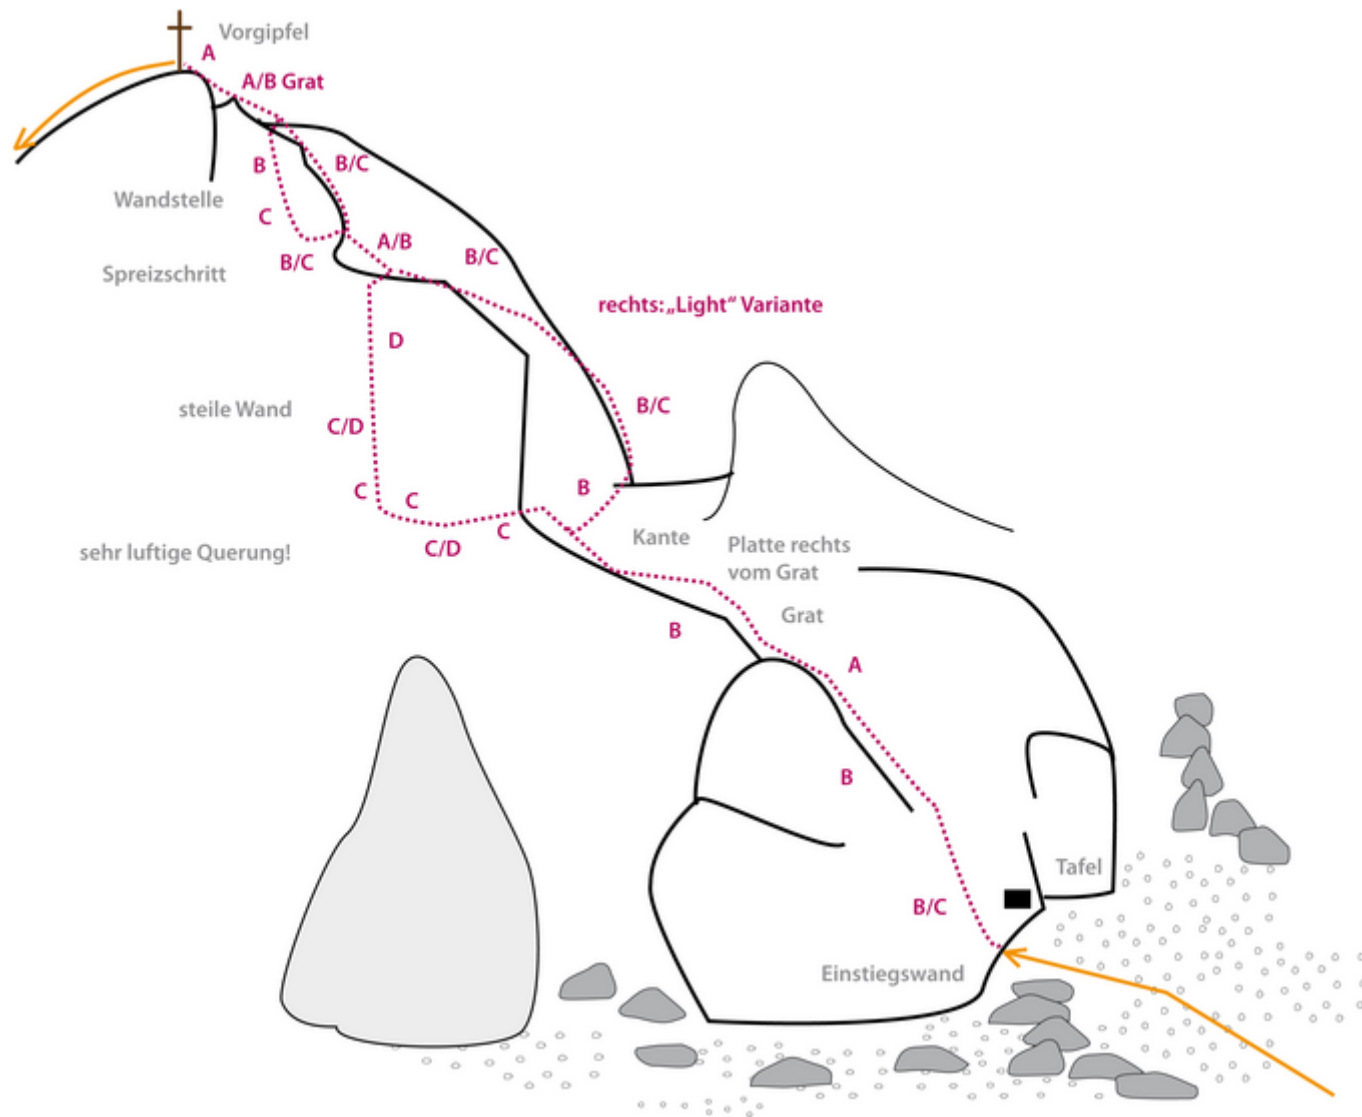

PAZNAUN - ISCHGL  
KLETTERSTEIG GREITSPITZ

**ZUSTIEG**  
30-45 Min.

# ENZIAN

---

Nr.	Name	Grad	Länge
	Hüttenblick		
	Jam Block		

---

## Climbers Paradise Tirol

Das größte Kletterportal Tirols bietet euch tausende Routen in 15 Regionen, gratis Topos in Druckqualität und aktuelle Infos rund ums Thema Klettern.

Eine solche Vielfalt an verschiedensten Klettermöglichkeiten aller Schwierigkeitsgrade findet man selten auf so engem Raum. Zudem findet ihr Unterkunftsanschlüsse für jede Geldtasche.