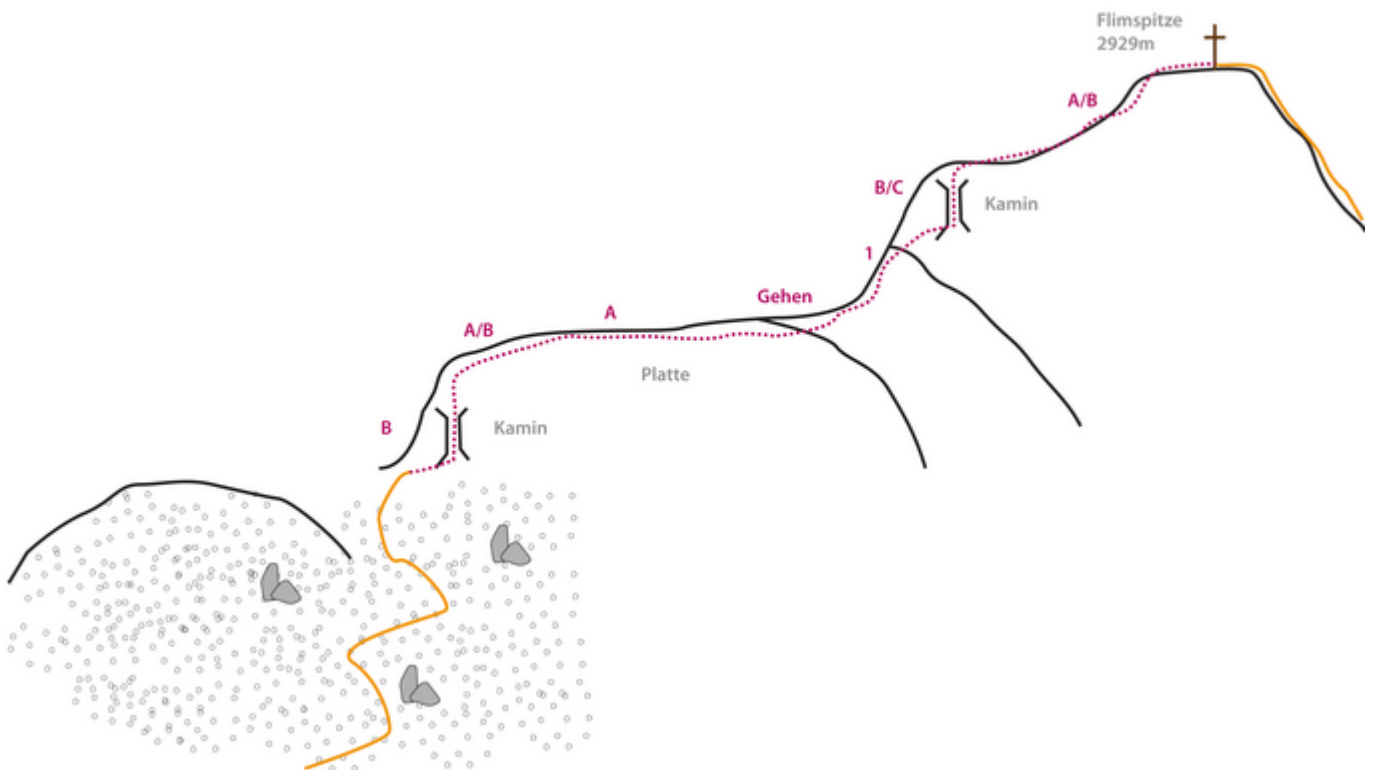

# PAZNAUN - ISCHGL KLETTERSTEIG FLIMSPITZ

**ZUSTIEG**  
20-25 Min.

## Climbers Paradise Tirol

Das größte Kletterportal Tirols bietet euch tausende Routen in 15 Regionen, gratis Topos in Druckqualität und aktuelle Infos rund ums Thema Klettern.

Eine solche Vielfalt an verschiedensten Klettermöglichkeiten aller Schwierigkeitsgrade findet man selten auf so engem Raum. Zudem findet ihr Unterkunfts-vorschläge für jede Geldtasche.