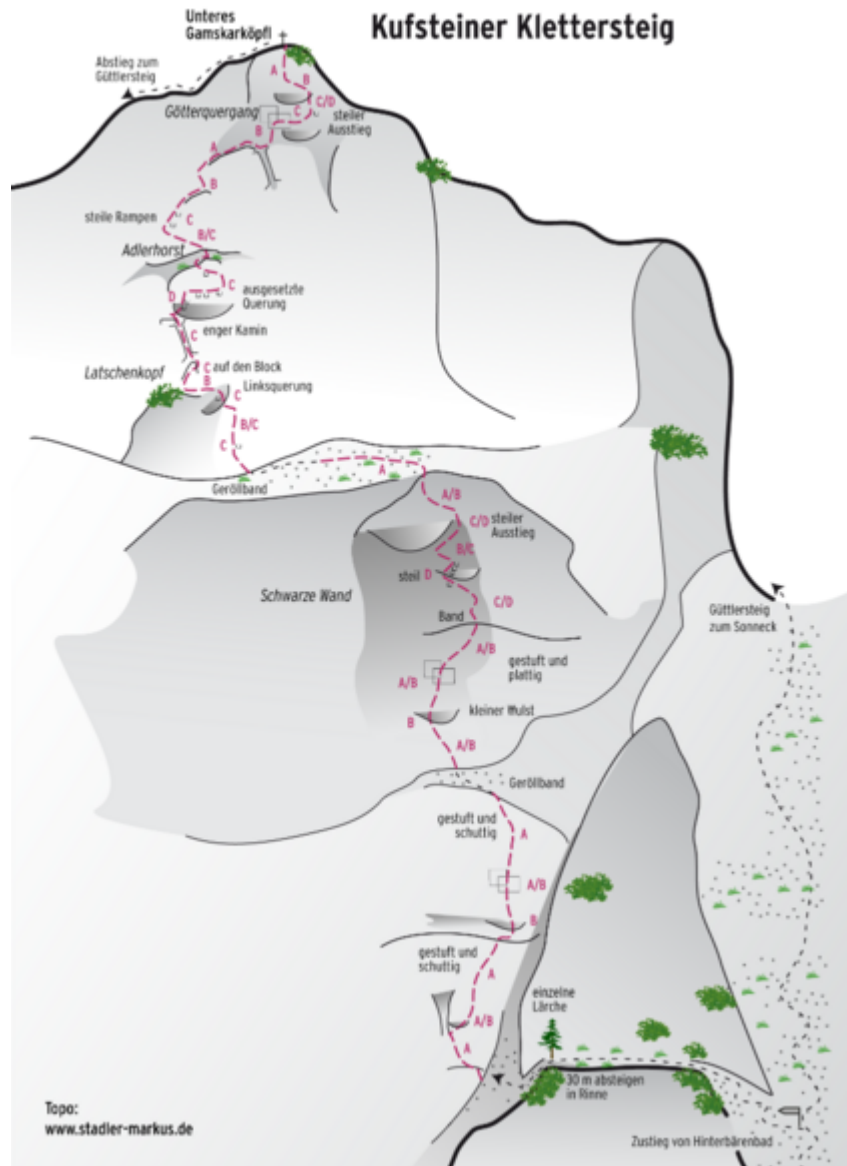

KUFSTEINERLAND KUFSTEINER KLETTERSTEIG - UNTERES GAMSKARKÖPFL

ZUSTIEG

Vom Kaiseraufstieg der Beschilderung hinein ins Kaisertal bis zum Hinterbärenbad folgen. Eine weitere Möglichkeit wäre mit dem Kaiserlift zur Bergstation zu fahren, weiter von dort über die Steinbergalm und den Bettlersteig auf den Gütlersteig.

Von Hinterbärenbad (Anton-Karg-Haus) folgt man dem Bettlersteig, bis auf ca. 1100 m der Gütlersteig in Richtung Sonneck (Wegweiser) abzweigt. Auf dem Gütlersteig bergauf, bis der Weg an Felsen rechts vorbeiführt. Danach steht man auf einem Schuttfeld und verlässt links den Steig auf einem neu angelegten erdigen Steig bis zu einer herausragenden Lärche. Danach führt der Steig direkt zum Einstieg hinunter.

Es besteht auch die Möglichkeit, den Zustieg über das Stripsenjoch in Verbindung mit dem Stripsenkopf Klettersteig zum Hans Berger Haus oder Hinterbärenbad zu wählen.

ABSTIEG

Vom Gipfel kurz den Grat entlang in südöstlicher Richtung und rechts hinunter (Drahtseilpassage A/B) zum

Güttlersteig. Über diesen dann über teilweise alpines Gelände hinunter nach Hinterbärenbad.

GEHZEIT ABSTIEG

4 h 30 min

Climbers Paradise Tirol

Das größte Kletterportal Tirols bietet euch tausende Routen in 14 Regionen, gratis Topos in Druckqualität und aktuelle Infos rund ums Thema Klettern.