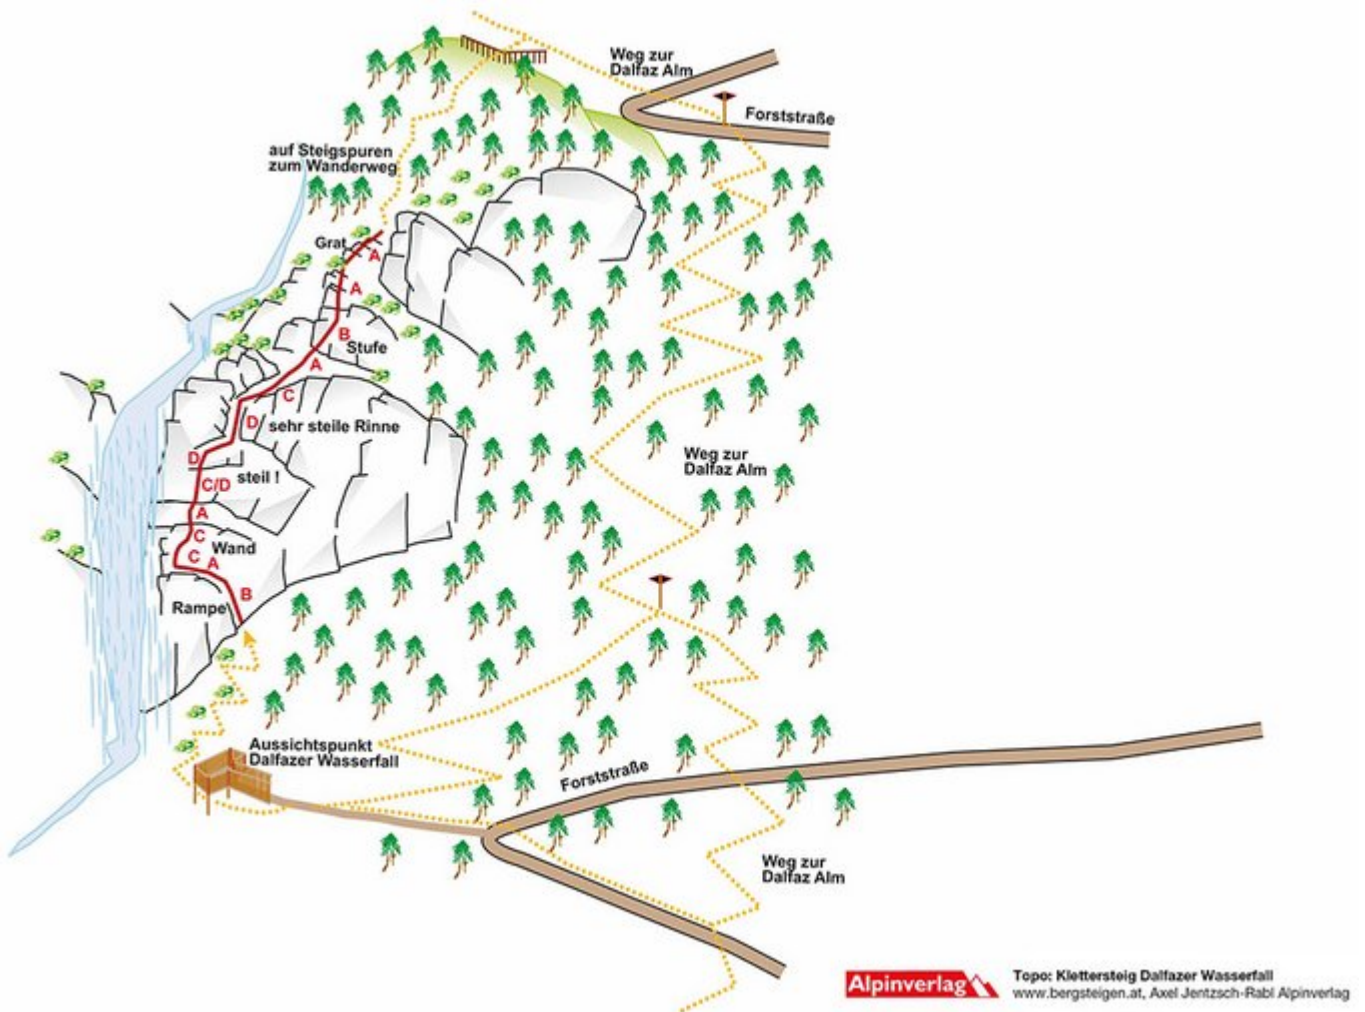

# ACHENSEE DALFAZER WASSERFALL

## ZUSTIEG

Kostenpflichtiger Parkplatz beim Kinderhotel Buchau. Hinter dem Hotel führt der markierte Wanderweg in Richtung Dalfazer Wasserfall.

## GEHZEIT ABSTIEG

1 h

## Climbers Paradise Tirol

Das größte Kletterportal Tirols bietet euch tausende Routen in 15 Regionen, gratis Topos in Druckqualität und aktuelle Infos rund ums Thema Klettern.

Eine solche Vielfalt an verschiedensten Klettermöglichkeiten aller Schwierigkeitsgrade findet man selten auf so engem Raum. Zudem findet ihr Unterkunftsvorschläge für jede Geldtasche.