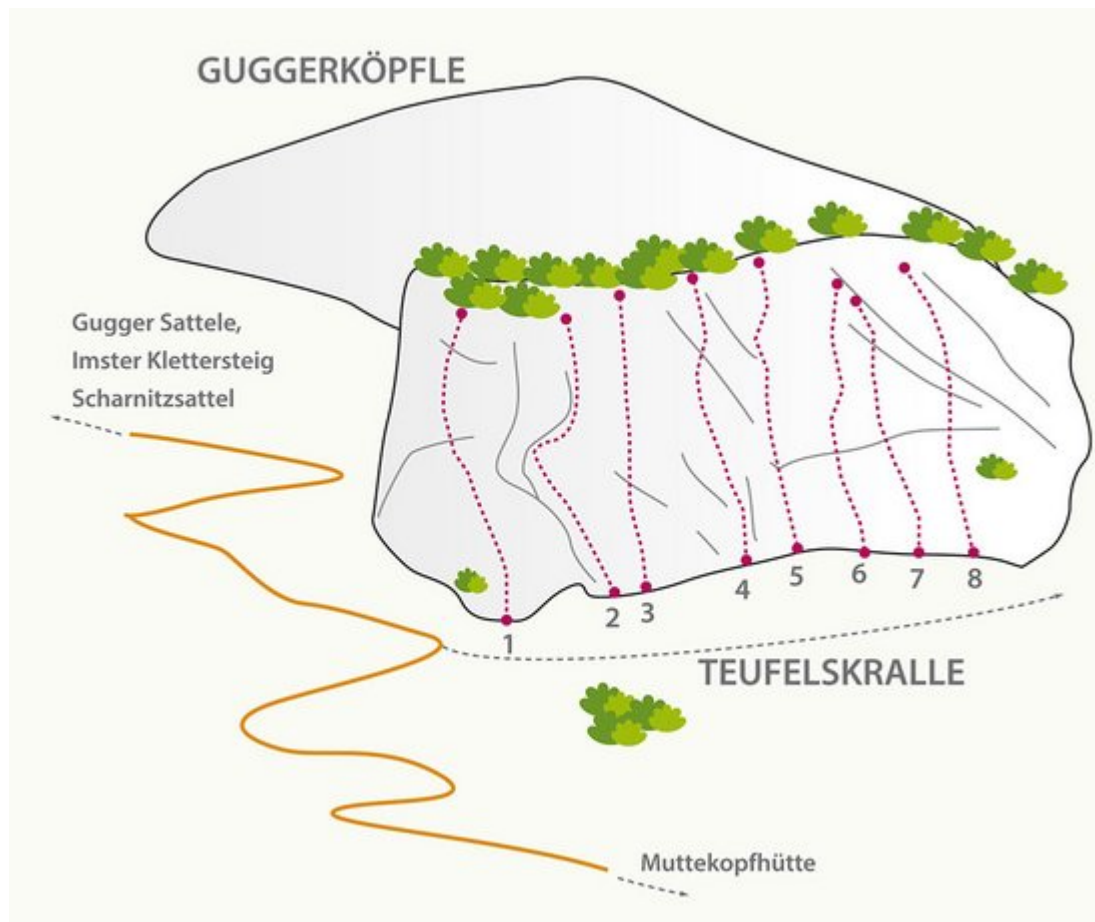

MUTTEKOPFHÜTTE / FELSWURM

Nr.	Name	Grad	Länge
1	Olli	5b	20.0 m
2	Siggi	5a+	20.0 m

3	Schnipp	4a	20.0 m
4	Schnapp	3c	20.0 m
5	Fips for Kids	3c	20.0 m
6	Uschi	3b	25.0 m
7	Alice	3c	25.0 m
8	Cathy	4b	20.0 m
9	Fiona	3a	25.0 m

MUTTEKOPFHÜTTE / EISENHUT

Nr.	Name	Grad	Länge
1	Links außen	6b+	18.0 m
2	Nubelus	6b+	17.0 m

3	D´Verschneidung	5c+	20.0 m
4	Buoux	6a	19.0 m
5	An der Kante	7a/7b	18.0 m
6	Transylvania	7a	17.0 m
7	Happy Birthday Henkel	6b	16.0 m
8	Blutige Finger	7a	17.0 m
9	Surprise	6a+	17.0 m
10	Gaudimax	7c	18.0 m
11	Frozen Fritz	6c	17.0 m
12	Twist and shout	6c	17.0 m
13	Heidi	5a	18.0 m
14	Ironman	6a	21.0 m
15	Via Eva	5b	21.0 m
16	Cordula	6a+	23.0 m
17	Die schöne Prinzessin	6b	22.0 m
18	Des Kaisers Bart	6c+	22.0 m

MUTTEKOPFHÜTTE / RAMMSTEIN

Nr.	Name	Grad	Länge
1	Links 2 3 4	6c	30.0 m
2	Bestrafe mich	6c+	30.0 m

3	Du Hast	6b	25.0 m
4	Ohne dich	7a	28.0 m
5	Stein um Stein	6c	20.0 m
6	Rammstein	7c	32.0 m
7	Dalai Lama	6c	18.0 m

MUTTEKOPFHÜTTE / TEUFELSKRALLE

Nr.	Name	Grad	Länge
1	Der Bauch	5a	20.0 m
2	Via Daniela	4c	20.0 m

3	Black Beauty	4b	20.0 m
4	Via Nini	4c	20.0 m
5	Via Helga	3c	20.0 m
6	Ein Prinz	4c	20.0 m
7	Lisi the Landlady	3c	20.0 m
8	Via Kerstin	4a	20.0 m