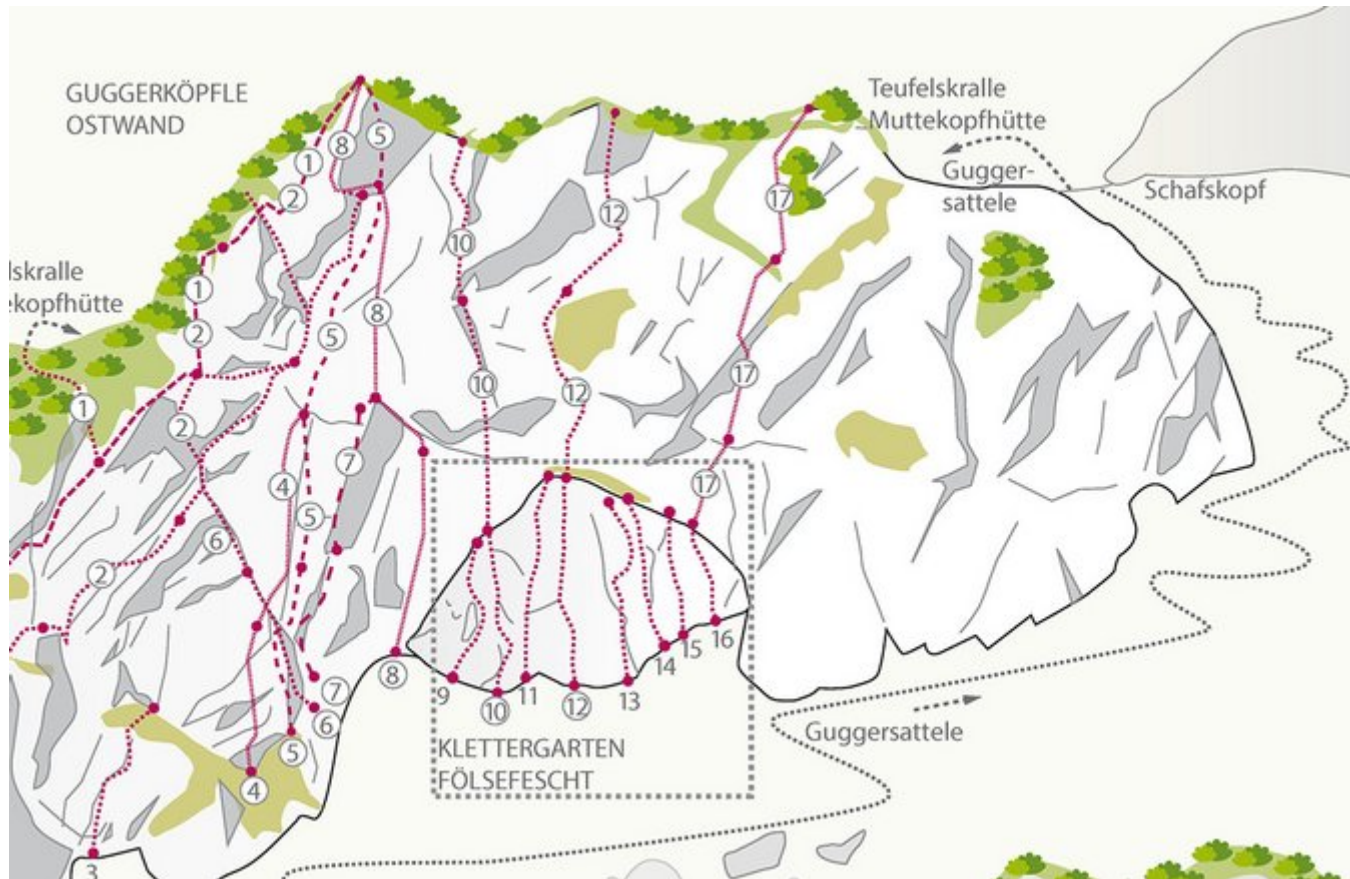

E-BIKE & CLIMB - MUTTEKOPFHÜTTE

ZUSTIEG

Ausgehend vom kostenlosen Parkplatz Nord der Imster Bergbahnen in Hoch-Imst folgt man der Forstraße zur Untermarkter Alm. Von dort geht es weiter zur Latschenhütte. Am der Gabelung Jägersteig geht es geradeaus vorbei dem offiziellen Radweg folgend bis zur Latschenhütte, wo das E-Bike abgestellt werden kann. Zu Fuß zunächst dem Forstweg folgend und anschließend auf dem Steig zur Muttekopfhütte.

Zustiegsdauer von der Latschenhütte ca. 45 Minuten.

Die einzelnen Sportkletterrouten sind von der Muttekopfhütte in 5-30 Minuten erreichbar.

ZUSTIEGSZEIT

1 h 20 min - 2 h 30 min

MUTTEKOPFHÜTTE / ROTE WAND

MUTTEKOPFHÜTTE / FÖLSEFESCHT

Nr.	Name	Grad	Länge
9	Via Sara	6a	25.0 m
10	Eiertanz 1. Sl.	6a	
11	Jonny the pipe	6a	30.0 m

12	Red Chili 1. Sl.	6a+	
13	On the moon	6a+	25.0 m
14	ohne Loch gehts nicht	6a	25.0 m
15	Pfeffersäcke	5a+	20.0 m
16	Mäuselöcher	5a+	15.0 m
17	Meteora dream 1.Sl.	5a	

MUTTEKOPFHÜTTE / EISENHUT

Nr.	Name	Grad	Länge
1	Links außen	6b+	18.0 m
2	Nubelus	6b+	17.0 m

3	D´Verschneidung	5c+	20.0 m
4	Buoux	6a	19.0 m
5	An der Kante	7a/7b	18.0 m
6	Transylvania	7a	17.0 m
7	Happy Birthday Henkel	6b	16.0 m
8	Blutige Finger	7a	17.0 m
9	Surprise	6a+	17.0 m
10	Gaudimax	7c	18.0 m
11	Frozen Fritz	6c	17.0 m
12	Twist and shout	6c	17.0 m
13	Heidi	5a	18.0 m
14	Ironman	6a	21.0 m
15	Via Eva	5b	21.0 m
16	Cordula	6a+	23.0 m
17	Die schöne Prinzessin	6b	22.0 m
18	Des Kaisers Bart	6c+	22.0 m