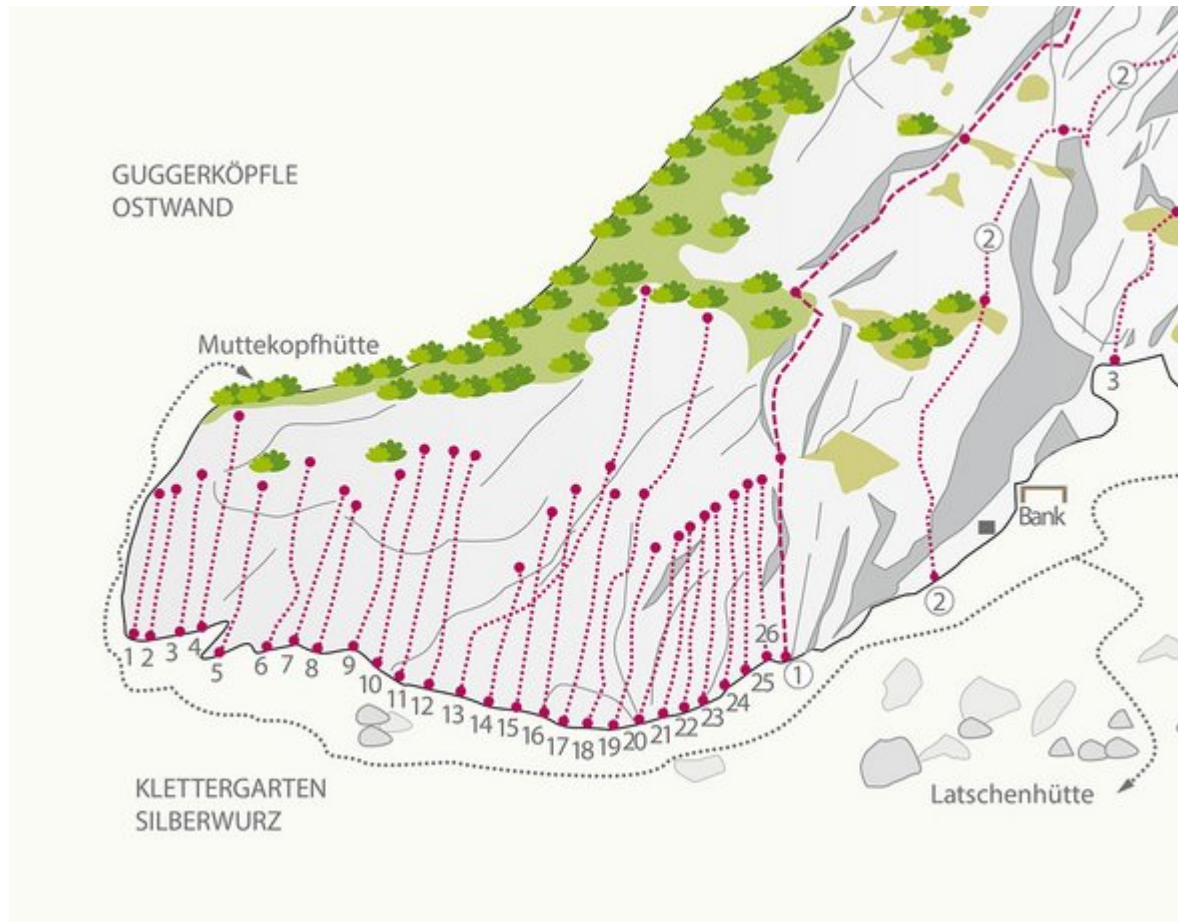

MUTTEKOPFHÜTTE / EISENHUT

Nr.	Name	Grad	Länge
1	Links außen	6b+	18.0 m
2	Nubelus	6b+	17.0 m

3	D´Verschneidung	5c+	20.0 m
4	Buoux	6a	19.0 m
5	An der Kante	7a/7b	18.0 m
6	Transylvania	7a	17.0 m
7	Happy Birthday Henkel	6b	16.0 m
8	Blutige Finger	7a	17.0 m
9	Surprise	6a+	17.0 m
10	Gaudimax	7c	18.0 m
11	Frozen Fritz	6c	17.0 m
12	Twist and shout	6c	17.0 m
13	Heidi	5a	18.0 m
14	Ironman	6a	21.0 m
15	Via Eva	5b	21.0 m
16	Cordula	6a+	23.0 m
17	Die schöne Prinzessin	6b	22.0 m
18	Des Kaisers Bart	6c+	22.0 m

MUTTEKOPFHÜTTE / RAMMSTEIN

Nr.	Name	Grad	Länge
1	Links 2 3 4	6c	30.0 m
2	Bestrafe mich	6c+	30.0 m

3	Du Hast	6b	25.0 m
4	Ohne dich	7a	28.0 m
5	Stein um Stein	6c	20.0 m
6	Rammstein	7c	32.0 m
7	Dalai Lama	6c	18.0 m

MUTTEKOPFHÜTTE / TEUFELSKRALLE

Nr.	Name	Grad	Länge
1	Der Bauch	5a	20.0 m
2	Via Daniela	4c	20.0 m

3	Black Beauty	4b	20.0 m
4	Via Nini	4c	20.0 m
5	Via Helga	3c	20.0 m
6	Ein Prinz	4c	20.0 m
7	Lisi the Landlady	3c	20.0 m
8	Via Kerstin	4a	20.0 m

MUTTEKOPFHÜTTE / SILBERWURZ

Nr.	Name	Grad	Länge
1	Pfeffer	5c	15.0 m
2	Schote	5c	15.0 m

3	Chili	6a	15.0 m
4	Anis	5b	25.0 m
5	Safran	5c+	20.0 m
6	Rauke	5a	20.0 m
7	Senf	3c	20.0 m
8	Kren	4a	20.0 m
9	Ysop	4c	20.0 m
10	Asand	4b	20.0 m
11	Ingwer	5b	20.0 m
12	Kresse	4c	25.0 m
13	Südwind (1.Sl. von zwei)	4c	50.0 m
14	Perilla	5a	12.0 m
15	Oregano	5b	20.0 m
16	Mohn	5b+	20.0 m
17	Gagel	5a+	20.0 m
18	Schweizerkas 1. Sl. (von zwei))	5b+	45.0 m
19	Indigo	5b	25.0 m
20	Rosa	5c	25.0 m
21	Lilla	5c	25.0 m
22	Weiß	6a+	25.0 m
23	Gelb	5c	30.0 m
24	Blau	6b	30.0 m
25	Grün	6a	30.0 m