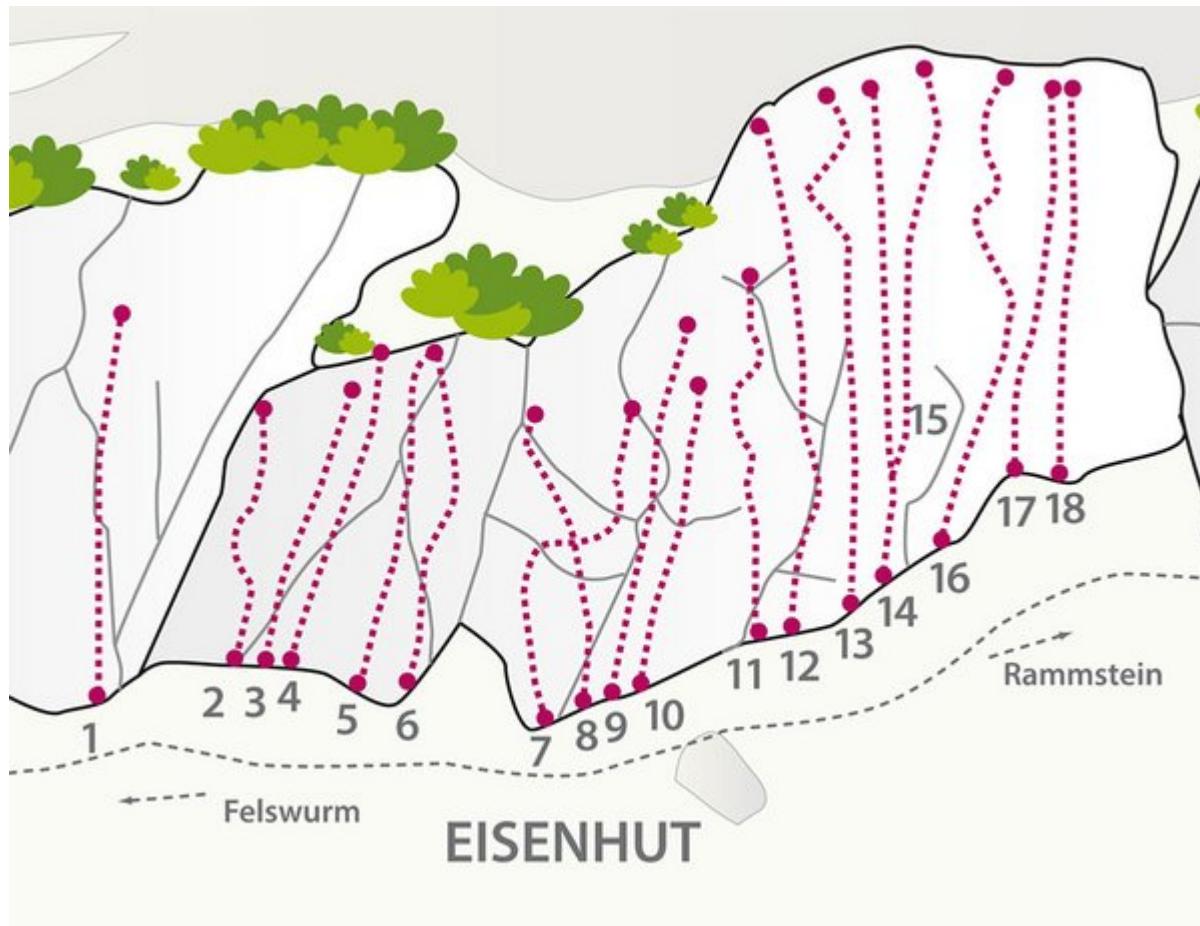

Zustiegsdauer von der Latschenhütte ca. 45 Minuten.

Die einzelnen Sportkletterrouten sind von der Muttekopfhütte in 5-30 Minuten erreichbar.

ZUSTIEGSZEIT

1 h 20 min - 2 h 30 min

MUTTEKOPFHÜTTE / ROTE WAND

MUTTEKOPFHÜTTE / FÖLSEFESCHT

Nr.	Name	Grad	Länge
9	Via Sara	6a	25.0 m
10	Eiertanz 1. Sl.	6a	
11	Jonny the pipe	6a	30.0 m

12	Red Chili 1. Sl.	6a+	
13	On the moon	6a+	25.0 m
14	ohne Loch gehts nicht	6a	25.0 m
15	Pfeffersäcke	5a+	20.0 m
16	Mäuselöcher	5a+	15.0 m
17	Meteora dream 1.Sl.	5a	

MUTTEKOPFHÜTTE / FELSWURM

Nr.	Name	Grad	Länge
1	Olli	5b	20.0 m
2	Siggi	5a+	20.0 m

3	Schnipp	4a	20.0 m
4	Schnapp	3c	20.0 m
5	Fips for Kids	3c	20.0 m
6	Uschi	3b	25.0 m
7	Alice	3c	25.0 m
8	Cathy	4b	20.0 m
9	Fiona	3a	25.0 m

MUTTEKOPFHÜTTE / EISENHUT

Nr.	Name	Grad	Länge
1	Links außen	6b+	18.0 m
2	Nubelus	6b+	17.0 m

3	D´Verschneidung	5c+	20.0 m
4	Buoux	6a	19.0 m
5	An der Kante	7a/7b	18.0 m
6	Transylvania	7a	17.0 m
7	Happy Birthday Henkel	6b	16.0 m
8	Blutige Finger	7a	17.0 m
9	Surprise	6a+	17.0 m
10	Gaudimax	7c	18.0 m
11	Frozen Fritz	6c	17.0 m
12	Twist and shout	6c	17.0 m
13	Heidi	5a	18.0 m
14	Ironman	6a	21.0 m
15	Via Eva	5b	21.0 m
16	Cordula	6a+	23.0 m
17	Die schöne Prinzessin	6b	22.0 m
18	Des Kaisers Bart	6c+	22.0 m