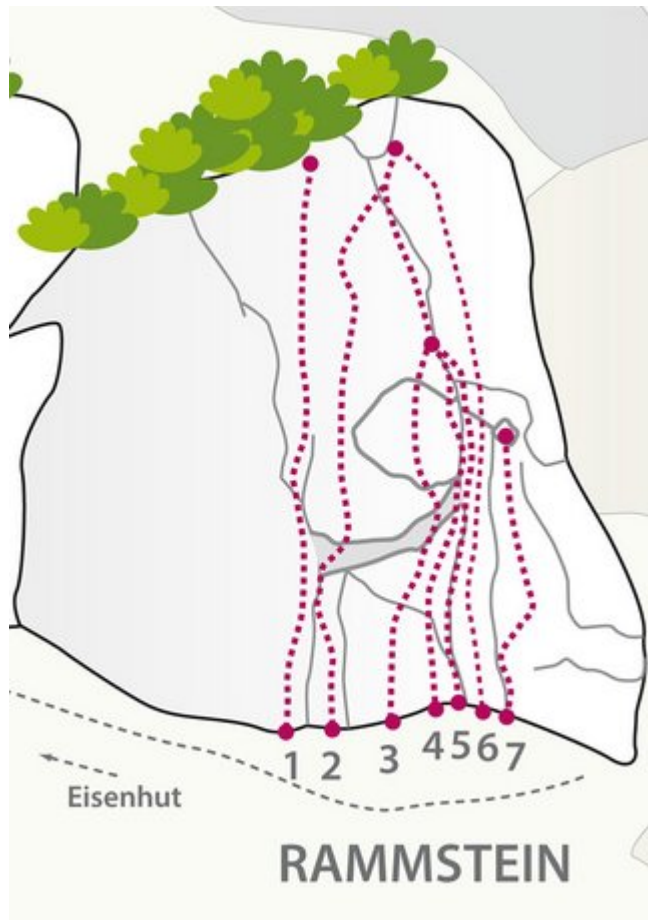

MUTTEKOPFHÜTTE / FÖLSEFESCHT

Nr.	Name	Grad	Länge
9	Via Sara	6a	25.0 m
10	Eiertanz 1. Sl.	6a	
11	Jonny the pipe	6a	30.0 m

12	Red Chili 1. Sl.	6a+	
13	On the moon	6a+	25.0 m
14	ohne Loch gehts nicht	6a	25.0 m
15	Pfeffersäcke	5a+	20.0 m
16	Mäuselöcher	5a+	15.0 m
17	Meteora dream 1.Sl.	5a	

MUTTEKOPFHÜTTE / FELSWURM

Nr.	Name	Grad	Länge
1	Olli	5b	20.0 m
2	Siggi	5a+	20.0 m

3	Schnipp	4a	20.0 m
4	Schnapp	3c	20.0 m
5	Fips for Kids	3c	20.0 m
6	Uschi	3b	25.0 m
7	Alice	3c	25.0 m
8	Cathy	4b	20.0 m
9	Fiona	3a	25.0 m

MUTTEKOPFHÜTTE / EISENHUT

Nr.	Name	Grad	Länge
1	Links außen	6b+	18.0 m
2	Nubelus	6b+	17.0 m

3	D´Verschneidung	5c+	20.0 m
4	Buoux	6a	19.0 m
5	An der Kante	7a/7b	18.0 m
6	Transylvania	7a	17.0 m
7	Happy Birthday Henkel	6b	16.0 m
8	Blutige Finger	7a	17.0 m
9	Surprise	6a+	17.0 m
10	Gaudimax	7c	18.0 m
11	Frozen Fritz	6c	17.0 m
12	Twist and shout	6c	17.0 m
13	Heidi	5a	18.0 m
14	Ironman	6a	21.0 m
15	Via Eva	5b	21.0 m
16	Cordula	6a+	23.0 m
17	Die schöne Prinzessin	6b	22.0 m
18	Des Kaisers Bart	6c+	22.0 m

MUTTEKOPFHÜTTE / RAMMSTEIN

Nr.	Name	Grad	Länge
1	Links 2 3 4	6c	30.0 m
2	Bestrafe mich	6c+	30.0 m

3	Du Hast	6b	25.0 m
4	Ohne dich	7a	28.0 m
5	Stein um Stein	6c	20.0 m
6	Rammstein	7c	32.0 m
7	Dalai Lama	6c	18.0 m