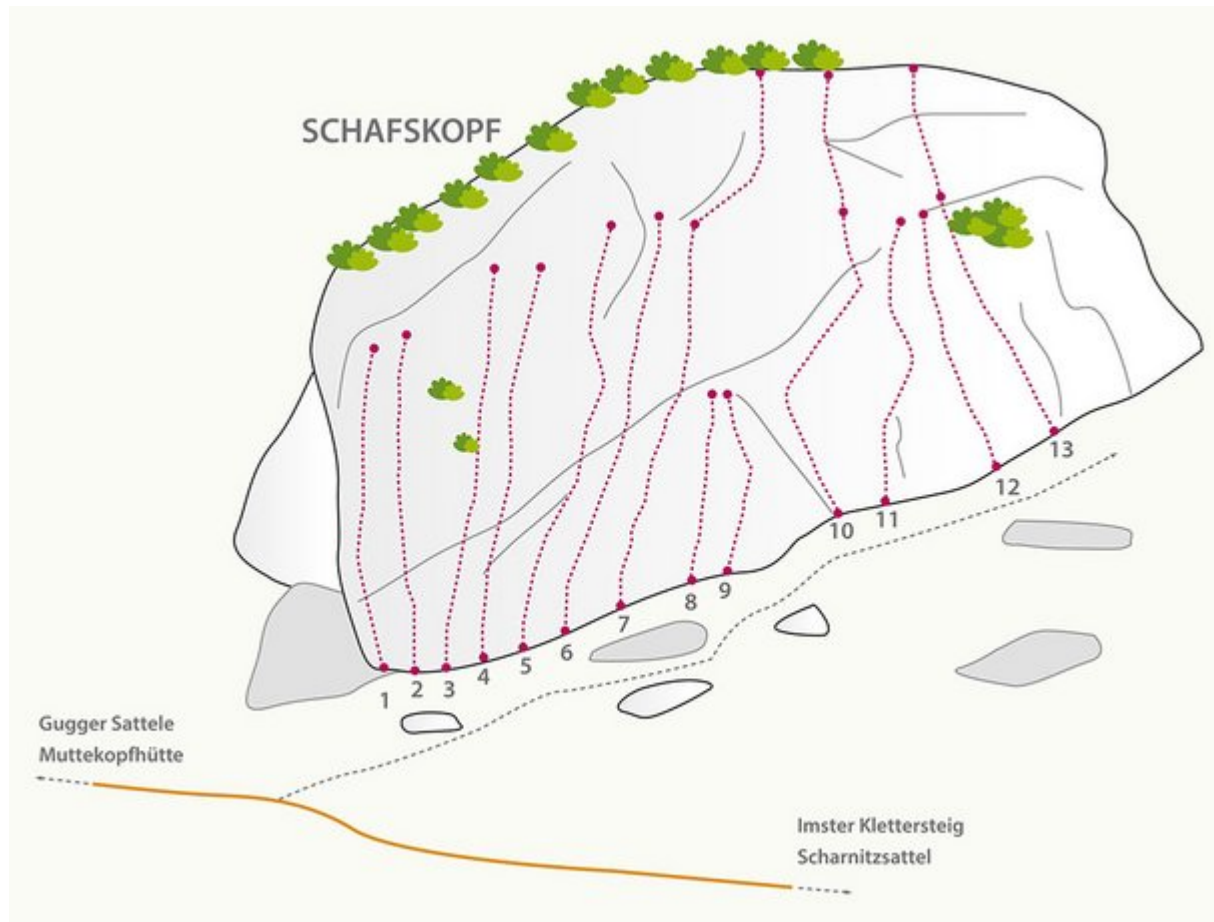

E-BIKE & CLIMB - MUTTEKOPFHÜTTE

ZUSTIEG

Ausgehend vom kostenlosen Parkplatz Nord der Imster Bergbahnen in Hoch-Imst folgt man der Forstraße zur Untermarkter Alm. Von dort geht es weiter zur Latschenhütte. Am der Gabelung Jägersteig geht es geradeaus vorbei dem offiziellen Radweg folgend bis zur Latschenhütte, wo das E-Bike abgestellt werden kann. Zu Fuß zunächst dem Forstweg folgend und anschließend auf dem Steig zur Muttekopfhütte.

MUTTEKOPFHÜTTE / TEUFELSKRALLE

Nr.	Name	Grad	Länge
1	Der Bauch	5a	20.0 m
2	Via Daniela	4c	20.0 m

3	Black Beauty	4b	20.0 m
4	Via Nini	4c	20.0 m
5	Via Helga	3c	20.0 m
6	Ein Prinz	4c	20.0 m
7	Lisi the Landlady	3c	20.0 m
8	Via Kerstin	4a	20.0 m

MUTTEKOPFHÜTTE / SILBERWURZ

Nr.	Name	Grad	Länge
1	Pfeffer	5c	15.0 m
2	Schote	5c	15.0 m

3	Chili	6a	15.0 m
4	Anis	5b	25.0 m
5	Safran	5c+	20.0 m
6	Rauke	5a	20.0 m
7	Senf	3c	20.0 m
8	Kren	4a	20.0 m
9	Ysop	4c	20.0 m
10	Asand	4b	20.0 m
11	Ingwer	5b	20.0 m
12	Kresse	4c	25.0 m
13	Südwind (1.Sl. von zwei)	4c	50.0 m
14	Perilla	5a	12.0 m
15	Oregano	5b	20.0 m
16	Mohn	5b+	20.0 m
17	Gagel	5a+	20.0 m
18	Schweizerkas 1. Sl. (von zwei))	5b+	45.0 m
19	Indigo	5b	25.0 m
20	Rosa	5c	25.0 m
21	Lilla	5c	25.0 m
22	Weiß	6a+	25.0 m
23	Gelb	5c	30.0 m
24	Blau	6b	30.0 m
25	Grün	6a	30.0 m

26

Rot

6a

30.0 m

MUTTEKOPFHÜTTE / SCHAFSKOPF

Nr.	Name	Grad	Länge
1	Normaler Schafsteig	3b	20.0 m
2	Muttlwagen	3a	20.0 m

3	Achtung Baby	4c	25.0 m
4	Onkel Ben´s	5a	25.0 m
5	Scharnitz Wind	6a+	30.0 m
6	Meine Tomate	5b	30.0 m
7	Twist of fate 1. Sl. (von zwei)	5b	45.0 m
8	Marie	5a	15.0 m
9	Lisa	4b	15.0 m
10	Die Schuppe 1. Sl. (von zwei)	4b	45.0 m
11	Solaranlage	5c+	20.0 m
12	Ragtime	5b	20.0 m
13	Via Omlette 1. Sl. (von zwei)	3c	40.0 m