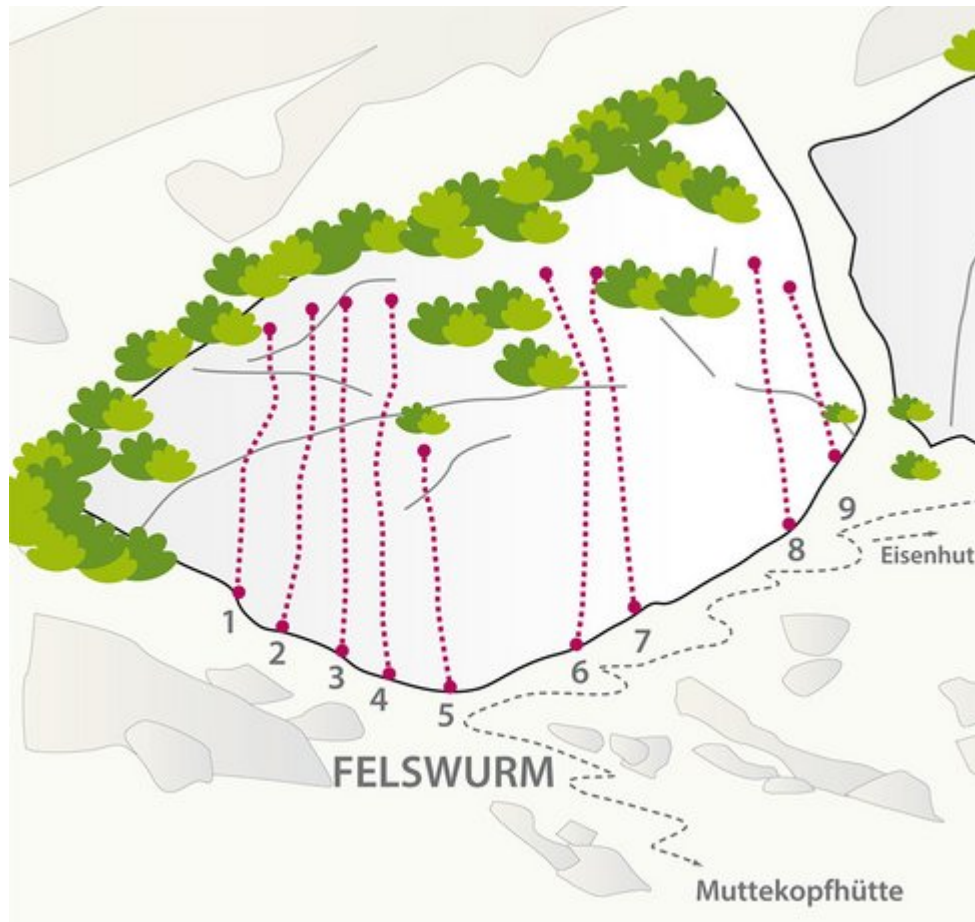

MUTTEKOPFHÜTTE / FELSWURM

Nr.	Name	Grad	Länge
1	Olli	5b	20.0 m
2	Siggi	5a+	20.0 m