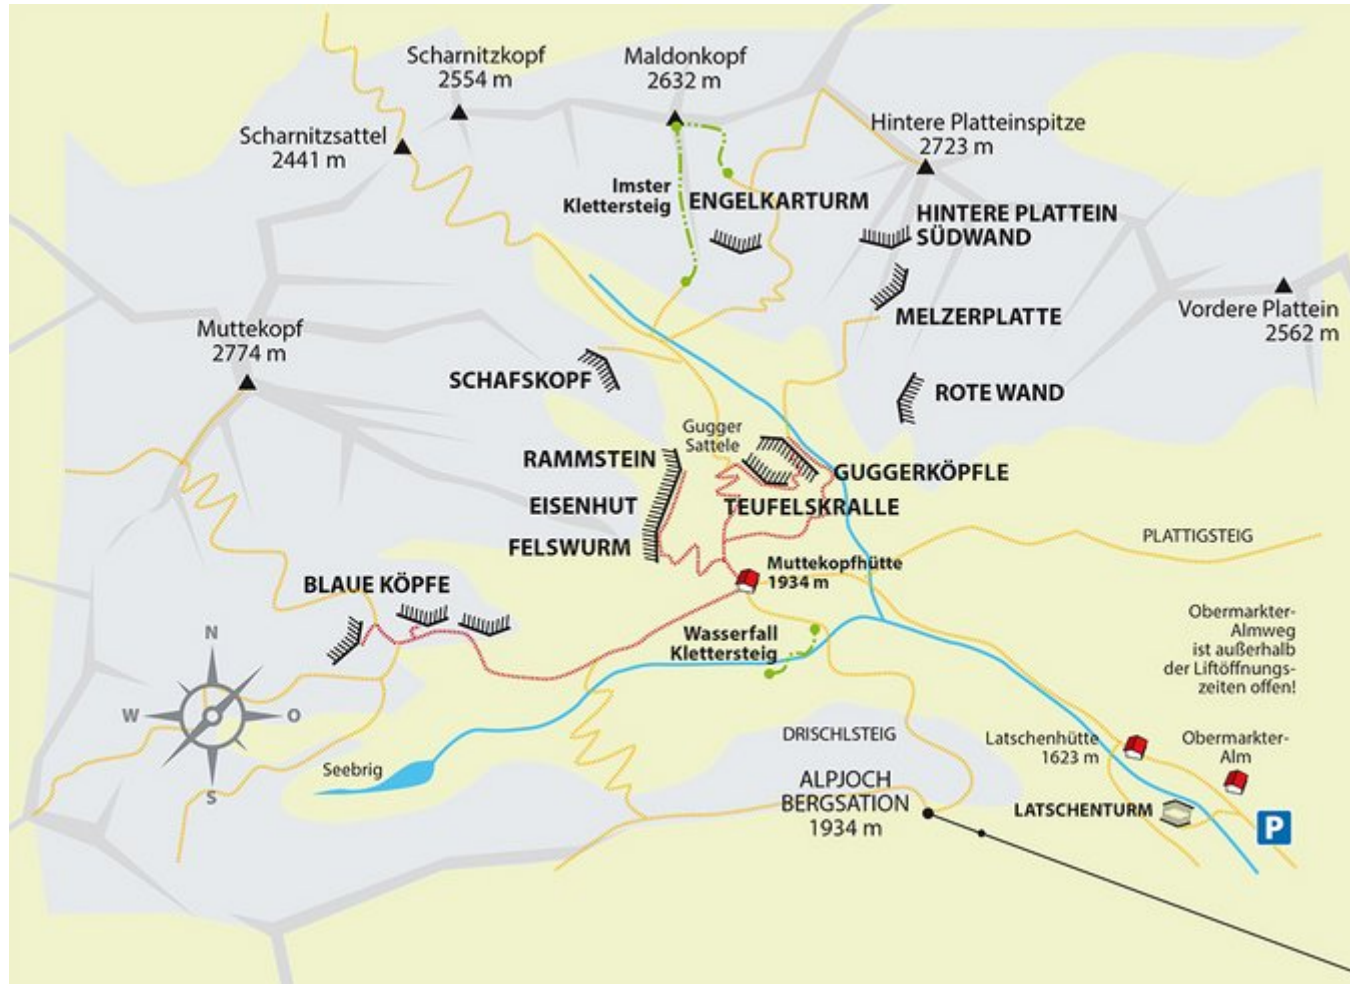

E-BIKE & CLIMB - MUTTEKOPFHÜTTE

ZUSTIEG

Ausgehend vom kostenlosen Parkplatz Nord der Imster Bergbahnen in Hoch-Imst folgt man der Forstraße zur Untermarkter Alm. Von dort geht es weiter zur Latschenhütte. Am der Gabelung Jägersteig geht es geradeaus vorbei dem offiziellen Radweg folgend bis zur Latschenhütte, wo das E-Bike abgestellt werden kann. Zu Fuß zunächst dem Forstweg folgend und anschließend auf dem Steig zur Muttekopfhütte.

Zustiegsdauer von der Latschenhütte ca. 45 Minuten.

Die einzelnen Sportkletterrouten sind von der Muttekopfhütte in 5-30 Minuten erreichbar.

ZUSTIEGSZEIT

1 h 20 min - 2 h 30 min

MUTTEKOPFHÜTTE / ROTE WAND

Nr.	Name	Grad	Länge
1	bitsch batsch	7c+	
2	search and destroy	8a	

3	blue eagle	8a
4	la primera	7b+
5	mc red scorpions	7c
6	red up	8a+
7	prime time	7c
8	bloody kiss	7b
9	scharfes Luder	6c
10	love boat	7c+
11	gate of hate	8a
12	isa Löwenbaby	7a
13	black`n red	7a+
14	savage	7a+

MUTTEKOPFHÜTTE / FÖLSEFESCHT

Nr.	Name	Grad	Länge
9	Via Sara	6a	25.0 m
10	Eiertanz 1. Sl.	6a	
11	Jonny the pipe	6a	30.0 m

12	Red Chili 1. Sl.	6a+	
13	On the moon	6a+	25.0 m
14	ohne Loch gehts nicht	6a	25.0 m
15	Pfeffersäcke	5a+	20.0 m
16	Mäuselöcher	5a+	15.0 m
17	Meteora dream 1.Sl.	5a	