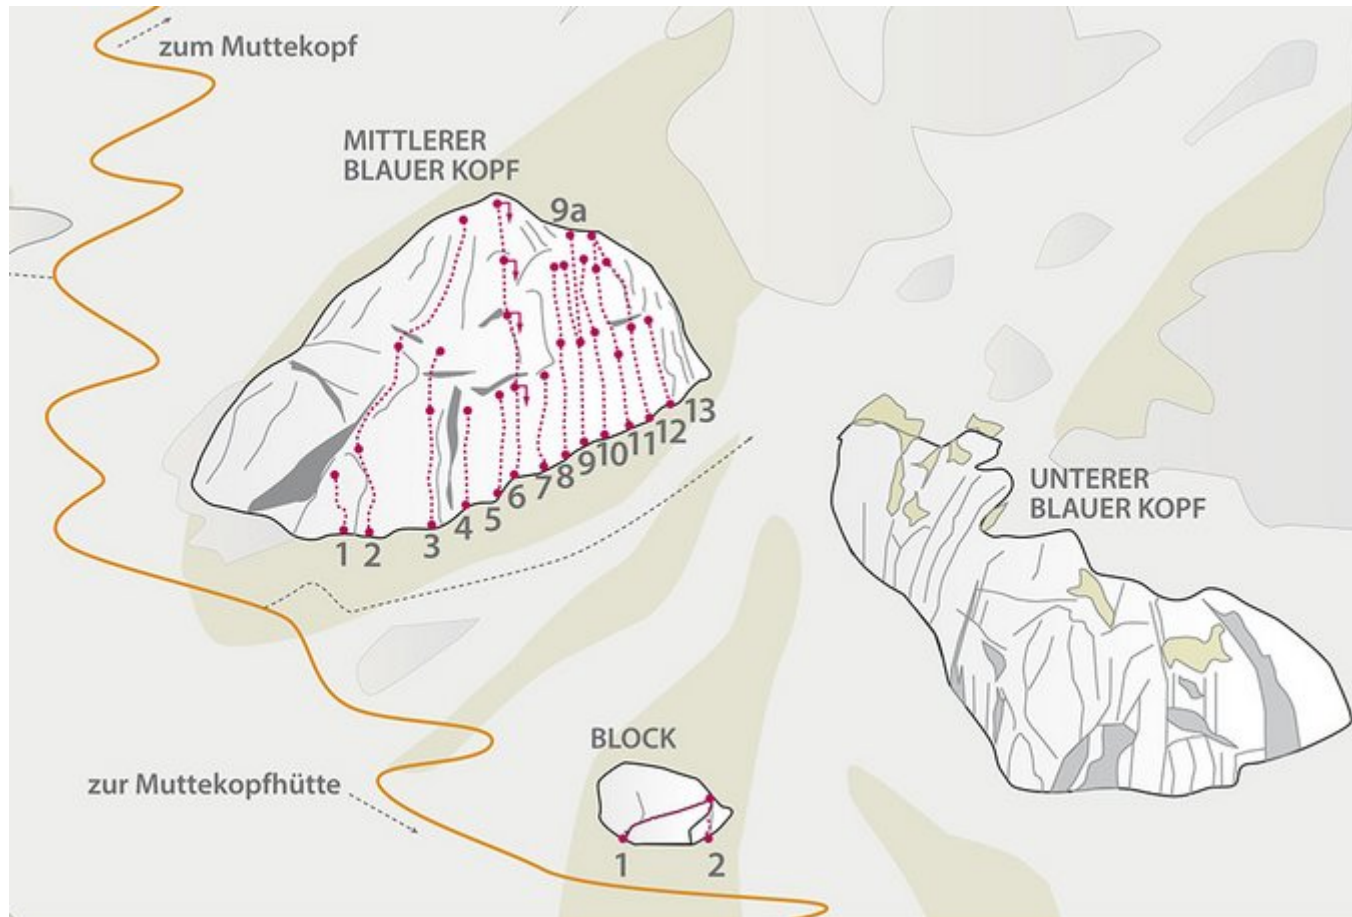

MUTTEKOPFHÜTTE / SILBERWURZ

Nr.	Name	Grad	Länge
1	Pfeffer	5c	15.0 m
2	Schote	5c	15.0 m

3	Chili	6a	15.0 m
4	Anis	5b	25.0 m
5	Safran	5c+	20.0 m
6	Rauke	5a	20.0 m
7	Senf	3c	20.0 m
8	Kren	4a	20.0 m
9	Ysop	4c	20.0 m
10	Asand	4b	20.0 m
11	Ingwer	5b	20.0 m
12	Kresse	4c	25.0 m
13	Südwind (1.Sl. von zwei)	4c	50.0 m
14	Perilla	5a	12.0 m
15	Oregano	5b	20.0 m
16	Mohn	5b+	20.0 m
17	Gagel	5a+	20.0 m
18	Schweizerkas 1. Sl. (von zwei))	5b+	45.0 m
19	Indigo	5b	25.0 m
20	Rosa	5c	25.0 m
21	Lilla	5c	25.0 m
22	Weiß	6a+	25.0 m
23	Gelb	5c	30.0 m
24	Blau	6b	30.0 m
25	Grün	6a	30.0 m

26

Rot

6a

30.0 m

MUTTEKOPFHÜTTE / SCHAFSKOPF

Nr.	Name	Grad	Länge
1	Normaler Schafsteig	3b	20.0 m
2	Muttlwagen	3a	20.0 m

3	Achtung Baby	4c	25.0 m
4	Onkel Ben´s	5a	25.0 m
5	Scharnitz Wind	6a+	30.0 m
6	Meine Tomate	5b	30.0 m
7	Twist of fate 1. Sl. (von zwei)	5b	45.0 m
8	Marie	5a	15.0 m
9	Lisa	4b	15.0 m
10	Die Schuppe 1. Sl. (von zwei)	4b	45.0 m
11	Solaranlage	5c+	20.0 m
12	Ragtime	5b	20.0 m
13	Via Omlette 1. Sl. (von zwei)	3c	40.0 m

MITTLERER BLAUER KOPF

Nr.	Name	Grad	Länge
1	Koralle	5b+	20.0 m
2	Pfingstrose 1. Sl. (von drei)	6a	25.0 m

3	Zitterspiel 1. Sl. (von zwei)	6b	30.0 m
4	Ghostwalker	7a	30.0 m
5	Roter Chili	6c	25.0 m
6	Dunkelblau 1. Sl. (von Vier)	6a+	25.0 m
7	Anemone	5b	20.0 m
8	Ötztalblick 1. Sl. (von zwei)	6c+	30.0 m
9	River of Dreams 1. Sl. (von zwei)	5c	39.0 m
10	Edelweiss Highway 1. Sl. (von zwei)	6b	30.0 m
11	Tentakel 1. Sl. (von drei)	5a	20.0 m
12	Baby 1. Sl. (von drei)	4a	25.0 m
13	Qualle	4b	25.0 m