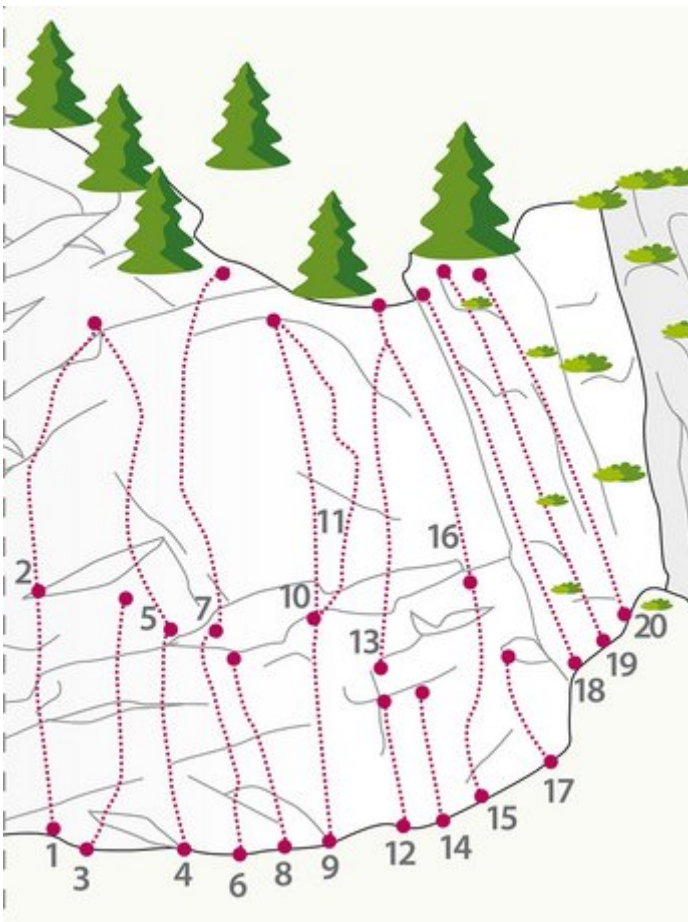

ÖTZTAL - LÄNGENFELD / OBERRIED SEKTOR OBERRIED TÜRKISCHER HONIG

ZUSTIEG

5 min

ZUSTIEGSZEIT

15 min - 10 min

Nr.	Name	Grad	Länge
1	Kenya	6b+	15.0 m
2	Samurai	6b+	25.0 m
3	Frodo	4b	10.0 m
4	Hobbit	3a	8.0 m
5	Sanyo	7a	25.0 m
6	Sam	3b	12.0 m
7	Türkischer Honig	7a+	25.0 m
8	Balu	3a	8.0 m
9	Simba	3a	8.0 m

10	Calanques	6b	25.0 m
11	Gentle Giant	7a	25.0 m
12	Biene Maya	3a	12.0 m
13	Scheintot	7c	25.0 m
14	Willi	3a	12.0 m
15	Pipmaz	3a	8.0 m
16	Marco Polo	6b	25.0 m
17	Sandy	3a	12.0 m
18	Grisu	6a+	20.0 m
19	Bakerstreet	5c	20.0 m
20	Arabika	6b+	20.0 m

Climbers Paradise Tirol

Das größte Kletterportal Tirols bietet euch tausende Routen in 15 Regionen, gratis Topos in Druckqualität und aktuelle Infos rund ums Thema Klettern.

Eine solche Vielfalt an verschiedensten Klettermöglichkeiten aller Schwierigkeitsgrade findet man selten auf so engem Raum. Zudem findet ihr Unterkunftsanschlüsse für jede Geldtasche.