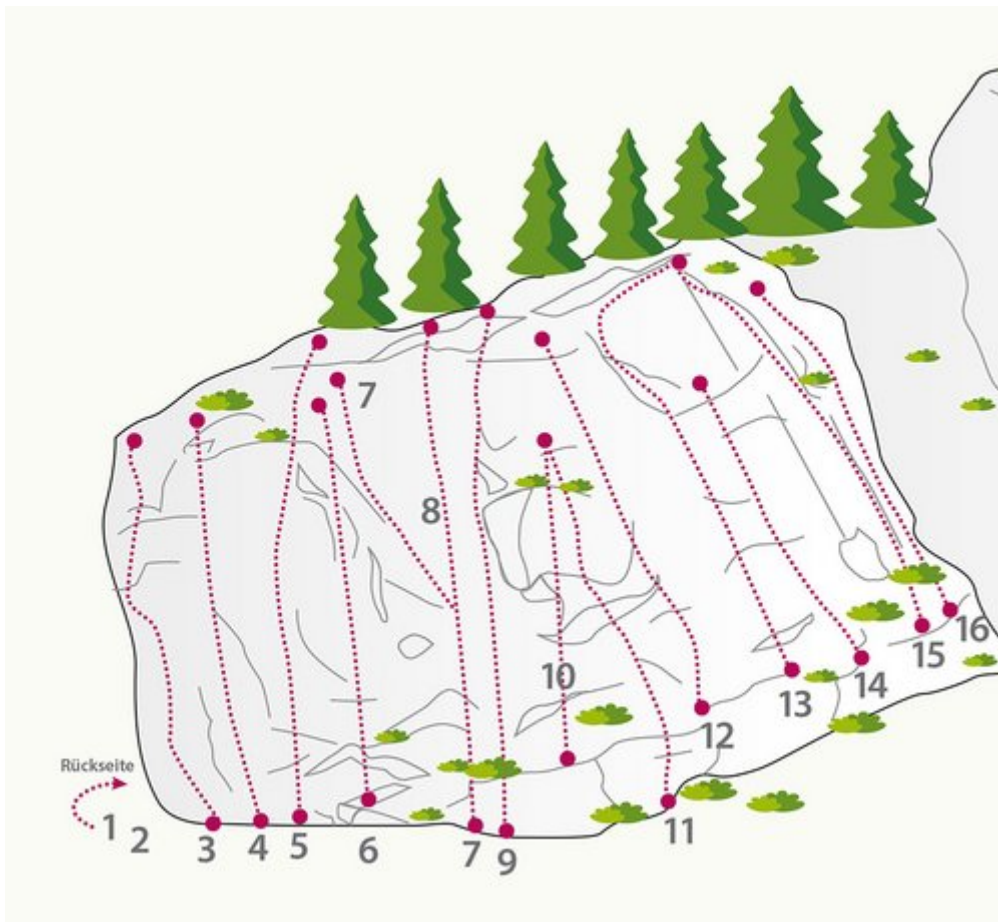

## ÖTZTAL - LÄNGENFELD / OBERRIED SEKTOR OBERRIED SPRINGTIME

### ZUSTIEG

5 min

### ZUSTIEGSZEIT

15 min - 10 min

Nr.	Name	Grad	Länge
1	Projekt 1		
2	Vollgas Briada	7a+	15 m
3	Springtime	6c	15.0 m
4	Schattenspiel	7a	15.0 m
5	Up to Date	6b+	20.0 m
6	Sergeant Pepper	6c	20.0 m
7	Abbey Road	5c	20.0 m
8	Halloween	7b	20.0 m
9	Lausbubenschneidung	6a	20.0 m