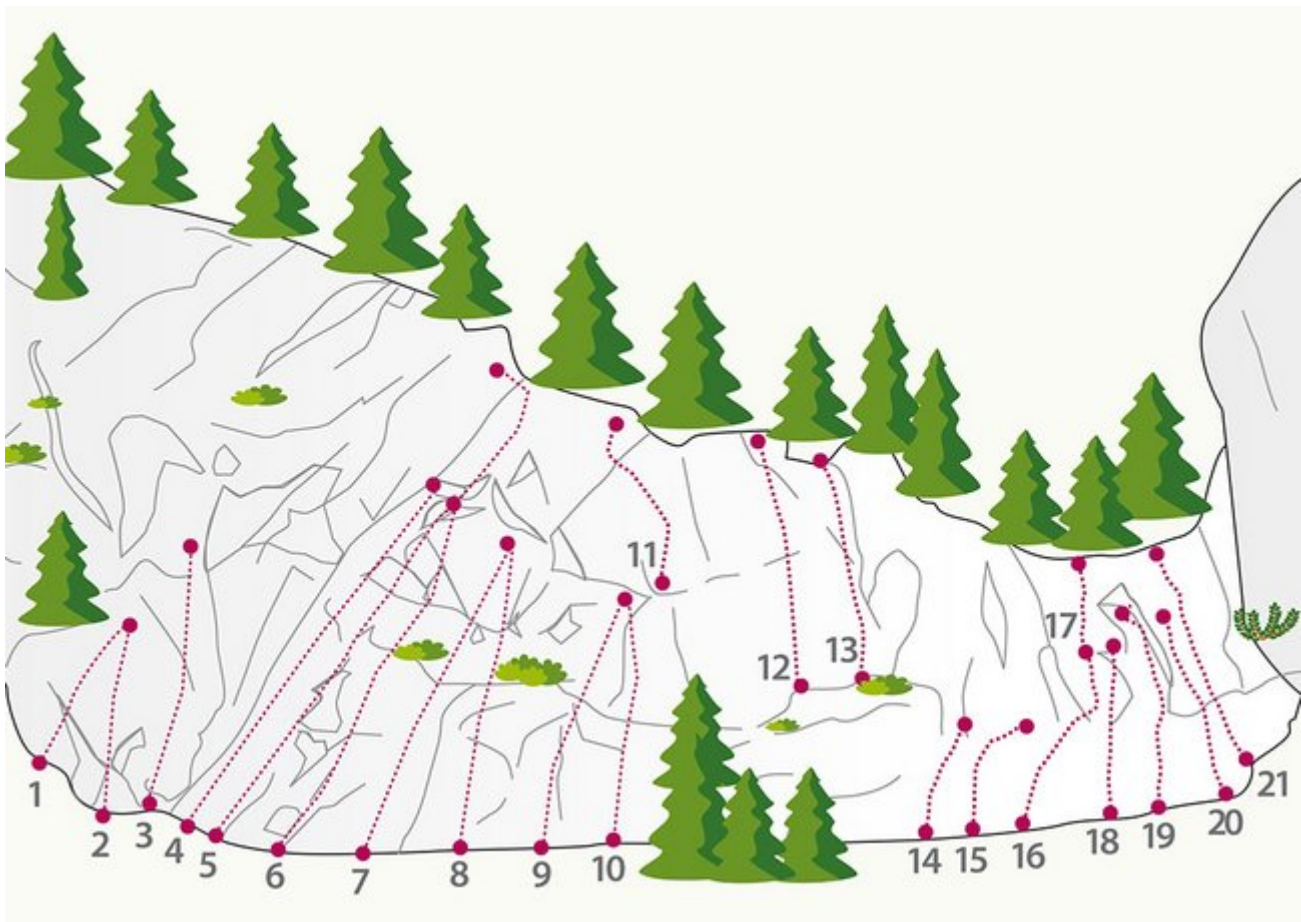

ÖTZTAL - LÄNGENFELD / OBERRIED SEKTOR OBERRIED ROSMARIES BABY

ZUSTIEG

5 min

ZUSTIEGSZEIT

15 min - 10 min

Nr.	Name	Grad	Länge
1	Timerider	6c+	6.0 m
2	Ganymed	7b	6.0 m
2	Captain Future	6c+	8.0 m
4	Aquarell	4c	15.0 m
5	Playboy	5a	18.0 m
6	Captain Hook	5b	18.0 m
7	Mila Johara	4c	12.0 m
8	Nightrider	4c	12.0 m
9	Bohrfieber	6a	8.0 m

10	Chaos	6b	8.0 m
11	Rosemaries Baby	7c	12.0 m
12	Projekt 1		
13	Projekt 2		
14	Sandman	3a	6.0 m
15	Hexe Lili	3a	8.0 m
16	Yakari	2a	10.0 m
17	Thaddäus	6a	10.0 m
18	Paula+Paula	4a	10.0 m
19	Mr. Crabs	4a	14.0 m
20	Djure	4a	14.0 m
21	Snorre	5b	20.0 m

Climbers Paradise Tirol

Das größte Kletterportal Tirols bietet euch tausende Routen in 15 Regionen, gratis Topos in Druckqualität und aktuelle Infos rund ums Thema Klettern.

Eine solche Vielfalt an verschiedensten Klettermöglichkeiten aller Schwierigkeitsgrade findet man selten auf so engem Raum. Zudem findet ihr Unterkunftsanschlüsse für jede Geldtasche.