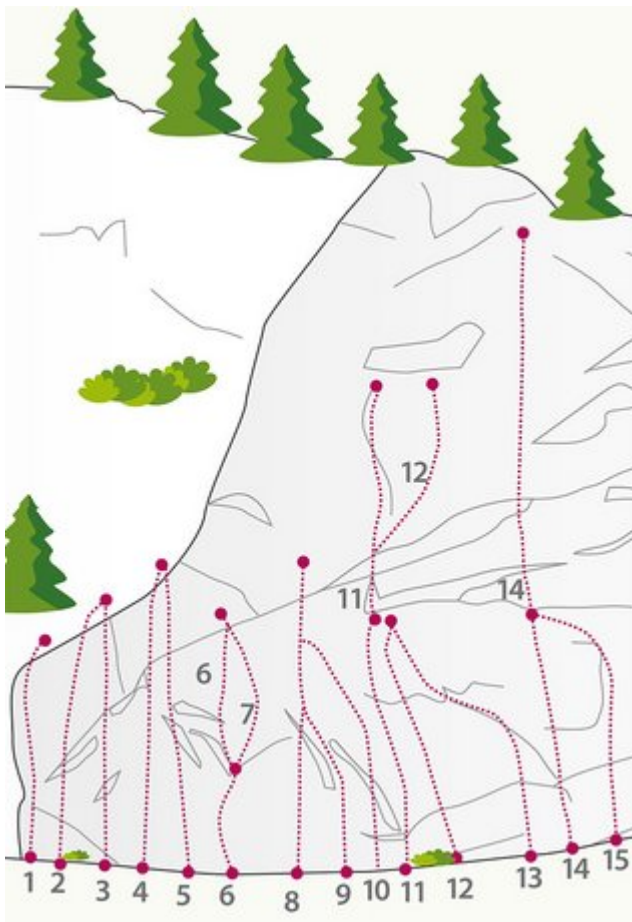

ÖTZTAL - LÄNGENFELD / OBERRIED SEKTOR OBERRIED PINOCCIO

ZUSTIEG

5 min

ZUSTIEGSZEIT

15 min - 10 min

Nr.	Name	Grad	Länge
1	Pinoccio	6a+	9.0 m
2	La Boum	6a+	18.0 m
3	Mr. Kleinstein	5b	18.0 m
4	Mistake	7a	18.0 m
5	Black Jack	6b+	18.0 m
6	Royal Flash	6c+	16.0 m
7	Hot Dog	6b	16.0 m
8	Express Machine	7c	16.0 m
9	Mastablasta	6b	16.0 m

10	Fragile	7a	16.0 m
11	Yosemite 2 SL	6c	30.0 m
12	Jules Verne 2SL	6c	30.0 m
13	Shining	6c	15.0 m
14	Inlandsreport	5c	20.0 m
15	Via Otto	7b	20.0 m

Climbers Paradise Tirol

Das größte Kletterportal Tirols bietet euch tausende Routen in 15 Regionen, gratis Topos in Druckqualität und aktuelle Infos rund ums Thema Klettern.

Eine solche Vielfalt an verschiedensten Klettermöglichkeiten aller Schwierigkeitsgrade findet man selten auf so engem Raum. Zudem findet ihr Unterkunftsanschlüsse für jede Geldtasche.

© Climbers Paradise 2016-2021
Alle Inhalte sind urheberrechtlich geschützt.