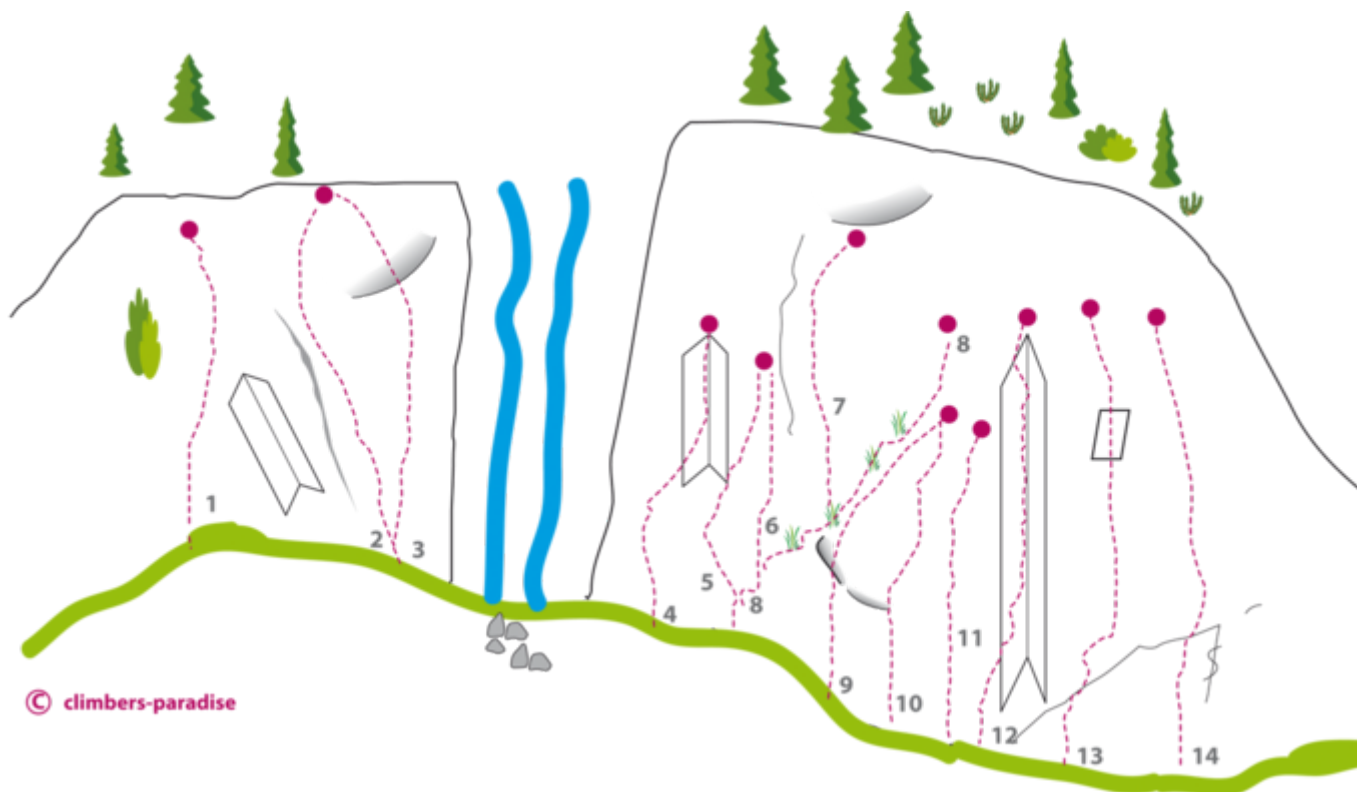

ÖTZTAL - LÄNGENFELD / OBERRIED SEKTOR OBERRIED LORELEY

ZUSTIEG

5 min

ZUSTIEGSZEIT

15 min - 10 min

Nr.	Name	Grad	Länge
1	Mondbär	5a	15.0 m
2	Sandmann	6a+	15.0 m
3	Lauras Stern	6b+	15.0 m
4	Wasserklang	5b	20.0 m
5	Dornröschen	6a	6.0 m
6	Mungo	6b+	15.0 m
7	Rosana	6c+	30.0 m
8	Tom und Jerry	3b	20.0 m
9	Rotzglocke	5c	15.0 m
10	Dexter	5c	15.0 m
11	Flip	6a+	15.0 m
12	Loreley	5b	20.0 m

13	Autobahn	6c+	20.0 m
14	Löschaktion	5b	15 m

Climbers Paradise Tirol

Das größte Kletterportal Tirols bietet euch tausende Routen in 15 Regionen, gratis Topos in Druckqualität und aktuelle Infos rund ums Thema Klettern.