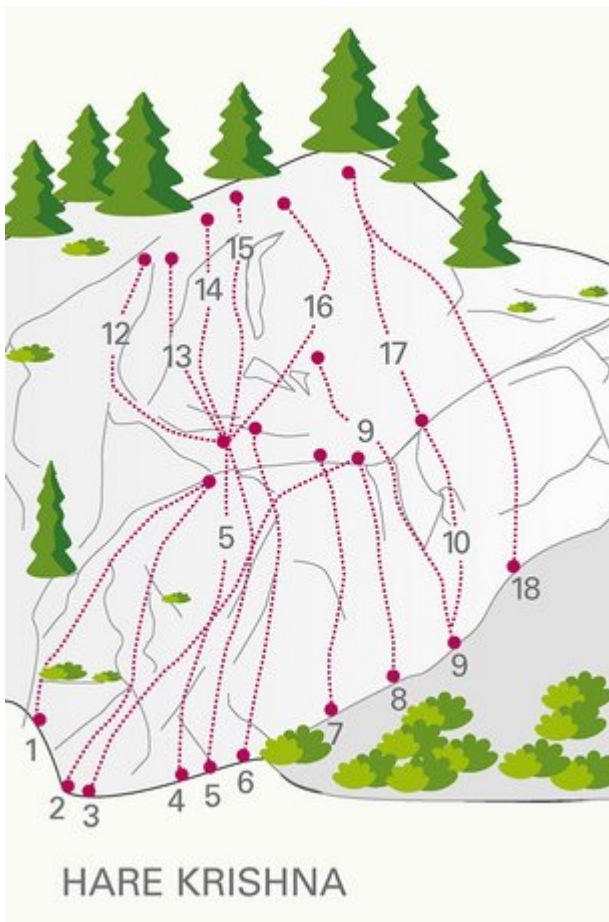

ÖTZTAL - LÄNGENFELD / OBERRIED
SEKTOR OBERRIED HARE KRISHNA

ZUSTIEG

5 min

ZUSTIEGSZEIT

15 min - 10 min

Nr.	Name	Grad	Länge
1	Korkenzieher	4a	15.0 m
2	Dozhacker	4c	15.0 m
3	Rotkäppchen	5a	16.0 m
4	La Le Lu	4c	12.0 m
5	Le Chuck	4c	12.0 m
6	Lui e lei	5b	12.0 m
7	Goofy	5c	10.0 m
8	Max der Parkwächter	5b	10.0 m
9	Zwergnase	4c	17.0 m

10	La Bamba	6a+	9.0 m
11	Obelix	6a	8.0 m
12	Raindrops	6a	10.0 m
13	Raindrops Afternoon	6a	10.0 m
14	Umbrella	6a+	10.0 m
15	David and Goliath	7a	10.0 m
16	Hare Krishna	7b+	12.0 m
17	Projekt	?	
18	Öztaler Hochzeitsmarsch	8a+	

Climbers Paradise Tirol

Das größte Kletterportal Tirols bietet euch tausende Routen in 15 Regionen, gratis Topos in Druckqualität und aktuelle Infos rund ums Thema Klettern.

Eine solche Vielfalt an verschiedensten Klettermöglichkeiten aller Schwierigkeitsgrade findet man selten auf so engem Raum. Zudem findet ihr Unterkunftsvorschläge für jede Geldtasche.