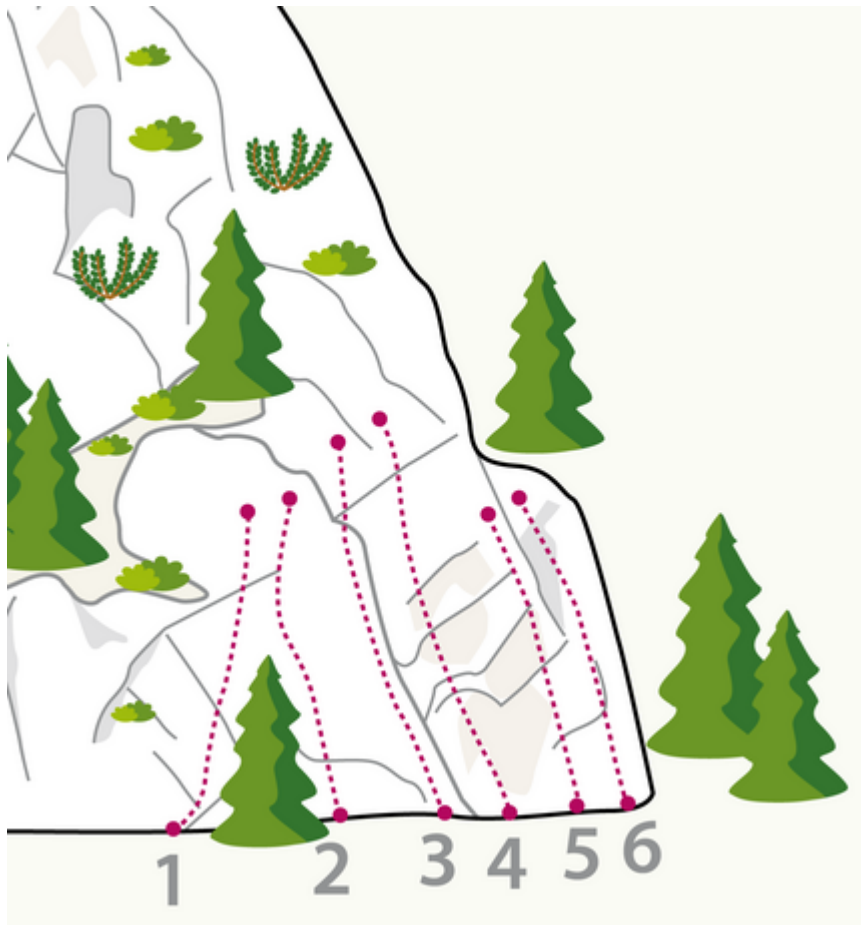

ÖTZTAL - LÄNGENFELD / OBERRIED
SEKTOR OBERRIED BLATTLAUS

ZUSTIEG

5 min

ZUSTIEGSZEIT

15 min - 10 min

Nr.	Name	Grad	Länge
1	Maus	5a	8.0 m
2	Blattlaus	5b	8.0 m
3	Ehaja	5b	10.0 m
4	Relax	6b	10.0 m
5	Obelix	5b	7.0 m

6

Fred und Barney

6b

7.0 m

Climbers Paradise Tirol

Das größte Kletterportal Tirols bietet euch tausende Routen in 15 Regionen, gratis Topos in Druckqualität und aktuelle Infos rund ums Thema Klettern.

Eine solche Vielfalt an verschiedensten Klettermöglichkeiten aller Schwierigkeitsgrade findet man selten auf so engem Raum. Zudem findet ihr Unterkunftsvorschläge für jede Geldtasche.