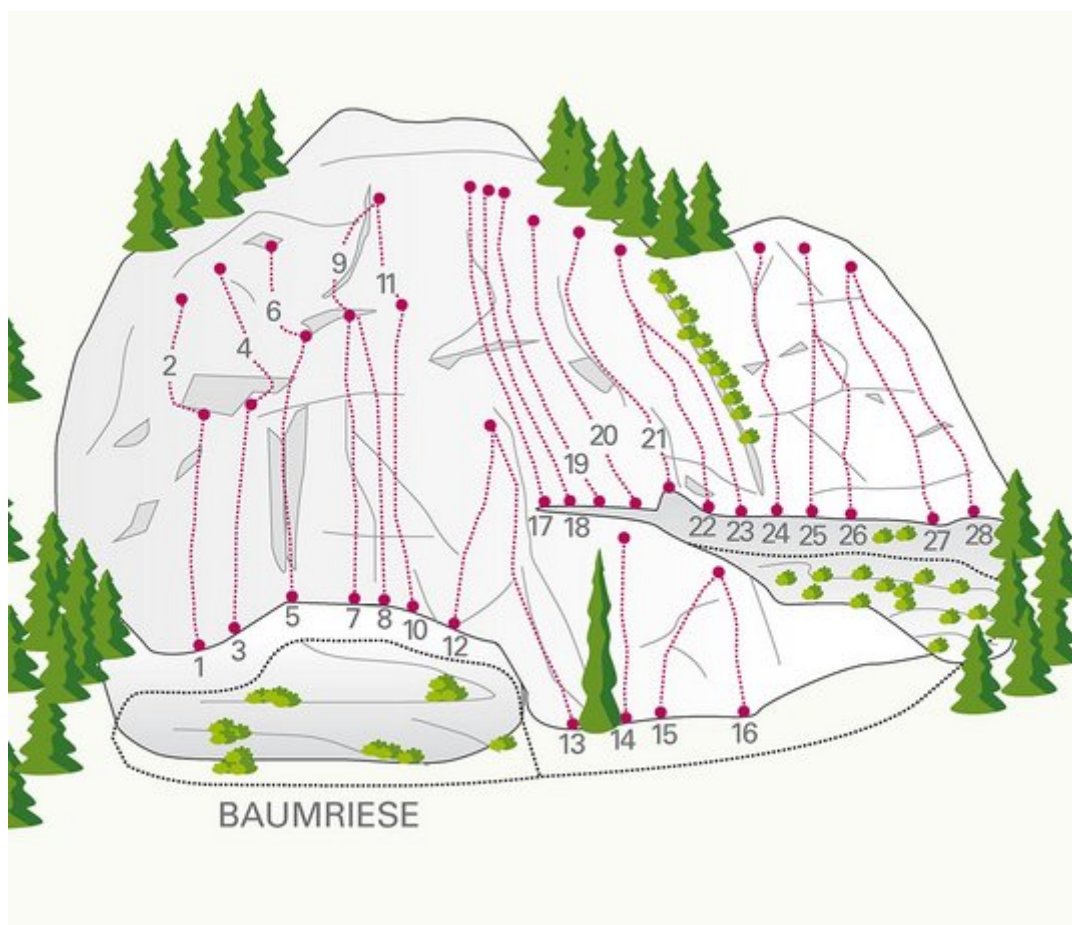

ÖTZTAL - LÄNGENFELD / OBERRIED SEKTOR OBERRIED / BAUMRIESE

ZUSTIEG

5 min

ZUSTIEGSZEIT

15 min - 10 min

Nr.	Name	Grad	Länge
1	Felsenfest	5b	20.0 m
2	Streifzug	5a	10.0 m
3	Baum	5b	20.0 m
4	Giftig (Projekt)		
5	Bimba	4b	20.0 m
6	O-je	6a	10.0 m
7	Filmriss	5a	20.0 m
8	Via Mama	4a	20.0 m
9	Power	6a	15.0 m

10	Neuland	4b	20.0 m
11	Biene Maja	4a	15.0 m
12	Ole	3b	6.0 m
13	Baumriese	5a	12.0 m
14	Yakari	5b	10.0 m
15	Sponge Bob	4a	8.0 m
16	Himmelmann	5a	8.0 m
17	Garten Eden	5b	30.0 m
18	Gandalf	5b	30.0 m
19	Klettercamp	5a	30.0 m
20	Egoist	5c	25.0 m
21	Irrsinn	5b	25.0 m
22	Raserati	5c	25.0 m
23	Via Lucia	4a	25.0 m
24	Gully	5a	25.0 m
25	Kokon	6a+	20.0 m
26	Fat Boy	5c	20.0 m
27	Maracana	5b	20.0 m
28	Hanni	4a	20.0 m

Climbers Paradise Tirol

Das größte Kletterportal Tirols bietet euch tausende Routen in 15 Regionen, gratis Topos in Druckqualität und aktuelle Infos rund ums Thema Klettern.

Eine solche Vielfalt an verschiedensten Klettermöglichkeiten aller Schwierigkeitsgrade findet man selten auf so engem Raum. Zudem findet ihr Unterkunftsanschlüsse für jede Geldtasche.