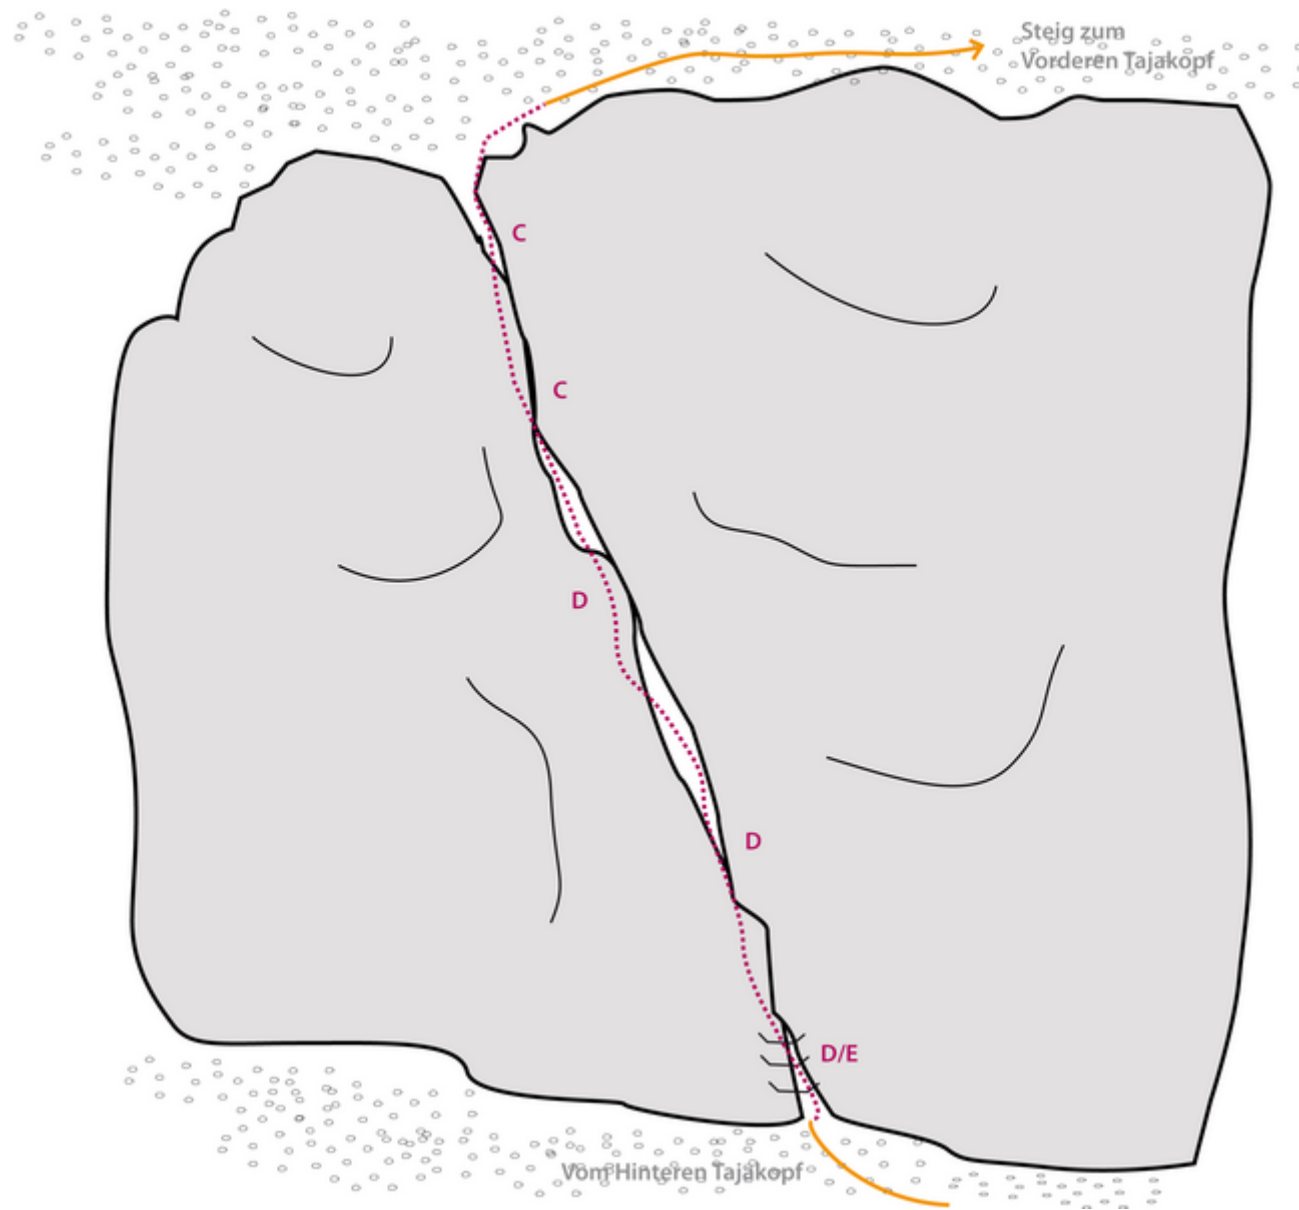

TIROLER ZUGSPITZ ARENA
COBURGER STEIG

APPROACH
über Coburger Hütte

DESCENT

Über Normalroute zur Coburger Hütte

DESCENT TIME

2 h 30 min

RAUSCHENDES WASSER

Nr.	Name	Grad	Länge
	unterer Teil		410 m
	oberer Teil		390 m

ZWISCHEN DEN TOREN

Nr.	Name	Grad	Länge
	Teil 1		695 m
	Teil 2		620 m

WETTERKANTE

Nr.	Name	Grad	Länge
	1. Teil		595 m
	2. Teil		405 m

Climbers Paradise Tirol

Climbing and boulder in Tirol online - 15 tourist regions and more than 1.000 climbing possibilites on Climber's Paradise Tirol. All topos in print quality, including detailed information about grades, access and safety.