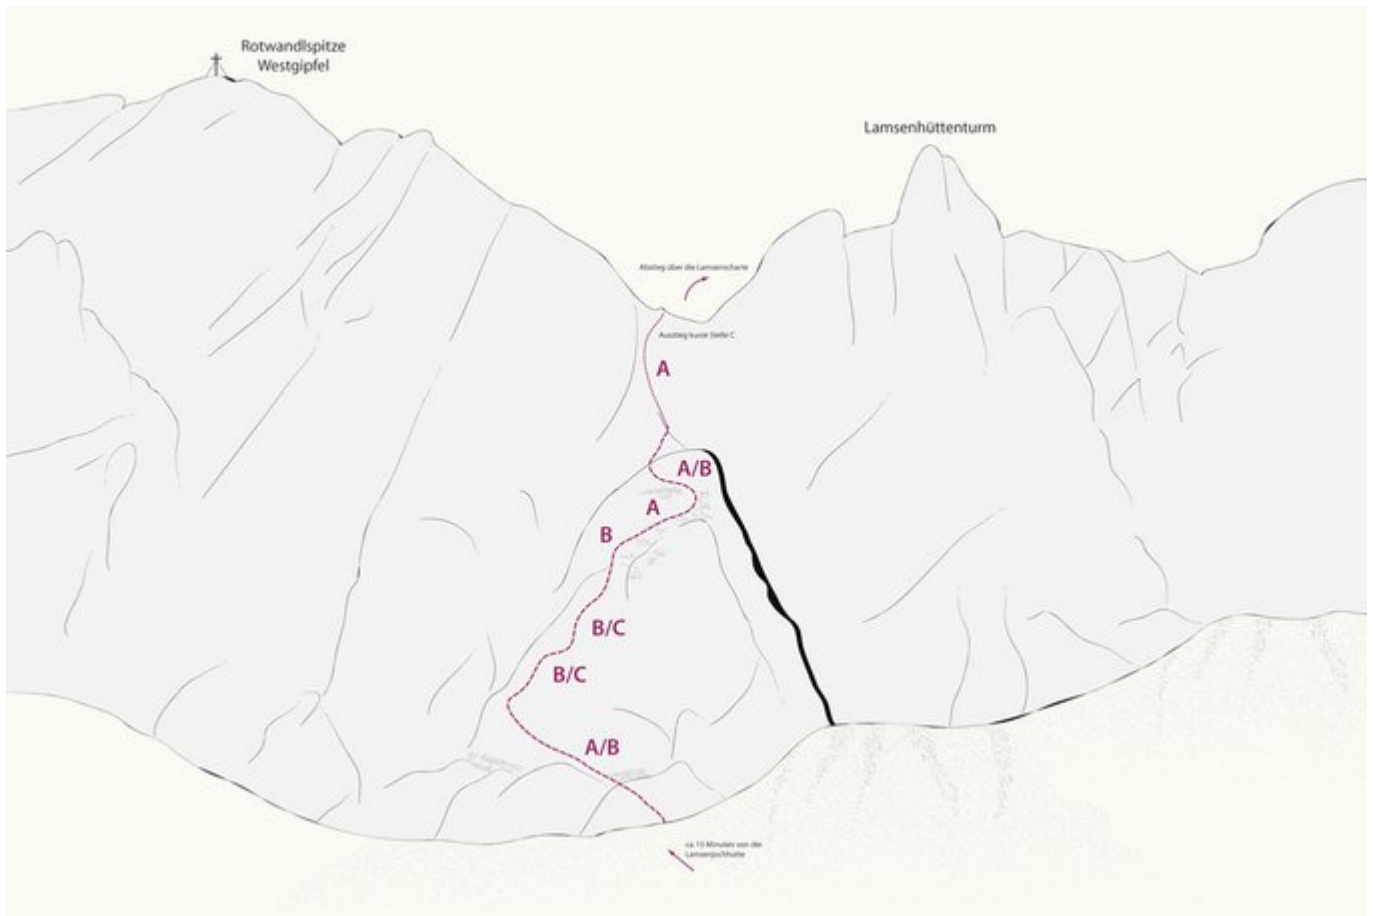

ACHENSEE BRUDERTUNNEL

APPROACH

15 Min. von Lamsenjochhütte

DESCENT

Vom Ausstieg dem Weg nach Westen bis zur Lamsenscharte folgen. Nun entweder weiter zum Gipfel der Lamsenspitze oder den versicherten Steig hinunter, unter der Ostwand der Lamsenspitze vorbei ins Lamsenkar und weiter zur Hütte, ca. 1 Stunde.

DESCENT TIME

30 min