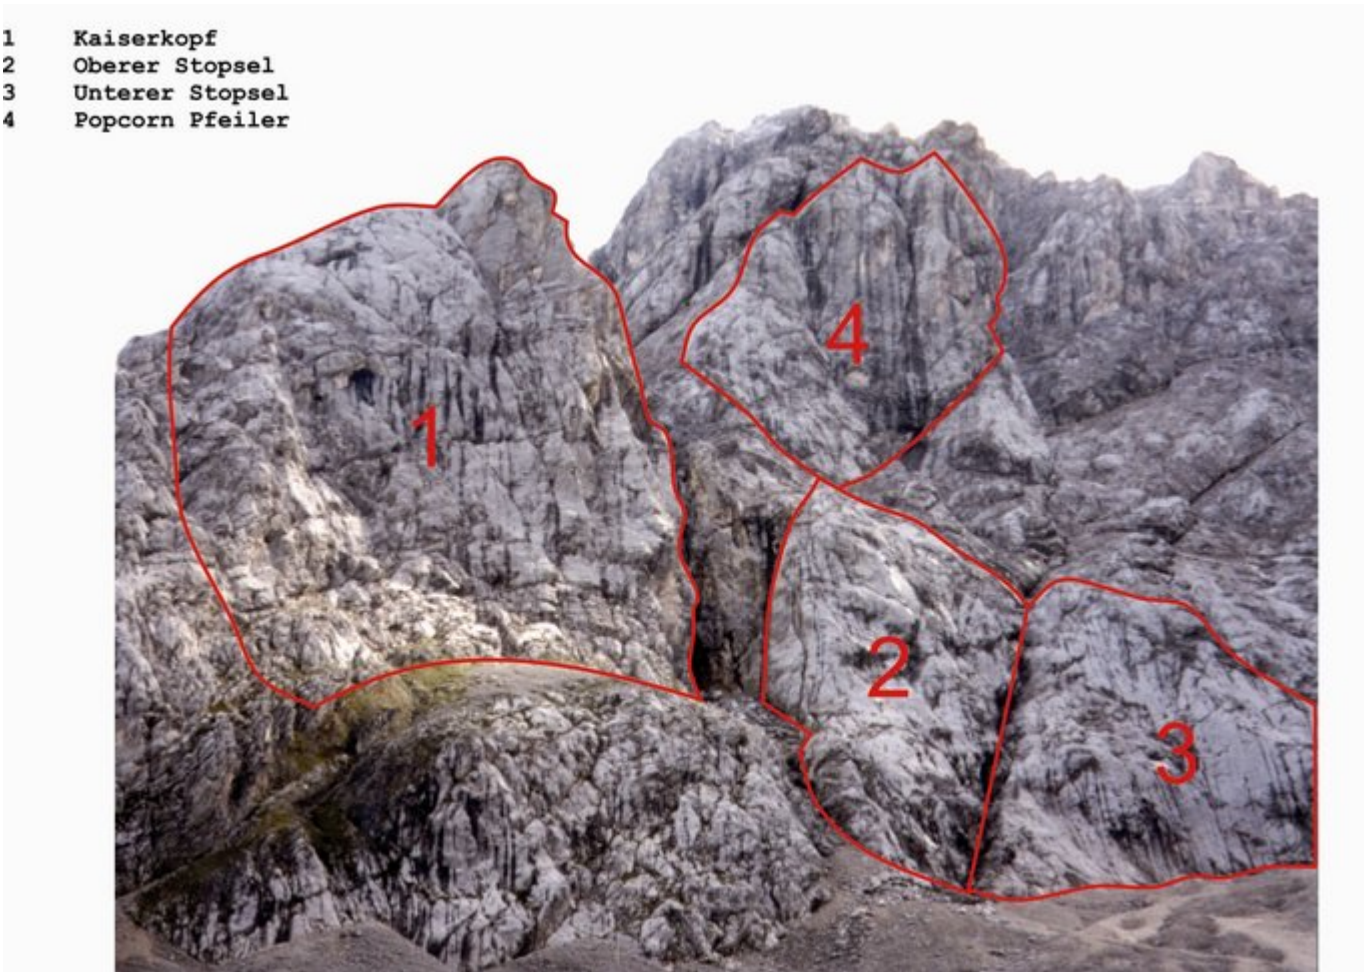

TIROLER ZUGSPITZ ARENA WR. NEUSTÄDTER HÜTTE

- 1 Kaiserkopf
- 2 Oberer Stopsel
- 3 Unterer Stopsel
- 4 Popcorn Pfeiler

APPROACH
60 Minuten

OBERER STOPSEL

Nr.	Name	Grad	Länge
1	Is leicht	3	25.0 m
2	Kinderkante	3	25.0 m
3	Leichtigkeit	5a	25.0 m
4	Blutspur	5a	30.0 m
5	Trau di	5b+	60.0 m
6	Abendrot	5b+	25.0 m
7	Übungsfelsen	4	9.0 m
18	Rayman 2		

UNTERER STOPSEL

Nr.	Name	Grad	Länge
8	Abflussrohr	6c+	27.0 m
9	Bull Shit	6a	27.0 m
10	Plattenfuz	6b	27.0 m
11	Rillenschleicher	5b+	27.0 m
12	Riesensanduhr	4+	27.0 m
13	Hüttenzauber	5a+	25.0 m
14	Wettersturz	5a	25.0 m
15	Wetterleuchten	6a	25.0 m
16	Blinklicht	5b+	25.0 m
17	Rayman 1	4+	30.0 m