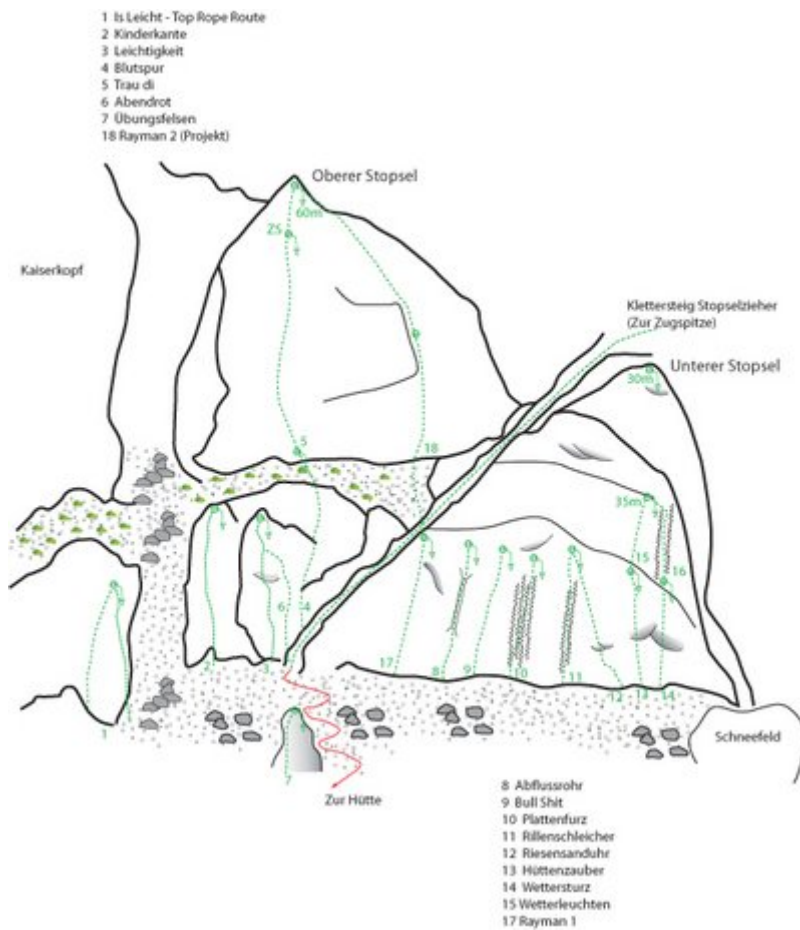

TIROLER ZUGSPITZ ARENA WR. NEUSTÄDTER HÜTTE

- 1 Kaiserkopf
- 2 Oberer Stopsel
- 3 Unterer Stopsel
- 4 Popcorn Pfeiler

APPROACH
60 Minuten

OBERER STOPSEL

Nr.	Name	Grad	Länge
1	Is leicht	3	25.0 m
2	Kinderkante	3	25.0 m
3	Leichtigkeit	5a	25.0 m
4	Blutspur	5a	30.0 m
5	Trau di	5b+	60.0 m
6	Abendrot	5b+	25.0 m
7	Übungsfelsen	4	9.0 m
18	Rayman 2		

UNTERER STOPSEL

Nr.	Name	Grad	Länge
8	Abflussrohr	6c+	27.0 m
9	Bull Shit	6a	27.0 m
10	Plattenfuz	6b	27.0 m
11	Rillenschleicher	5b+	27.0 m
12	Riesensanduhr	4+	27.0 m
13	Hüttenzauber	5a+	25.0 m
14	Wettersturz	5a	25.0 m
15	Wetterleuchten	6a	25.0 m
16	Blinklicht	5b+	25.0 m
17	Rayman 1	4+	30.0 m