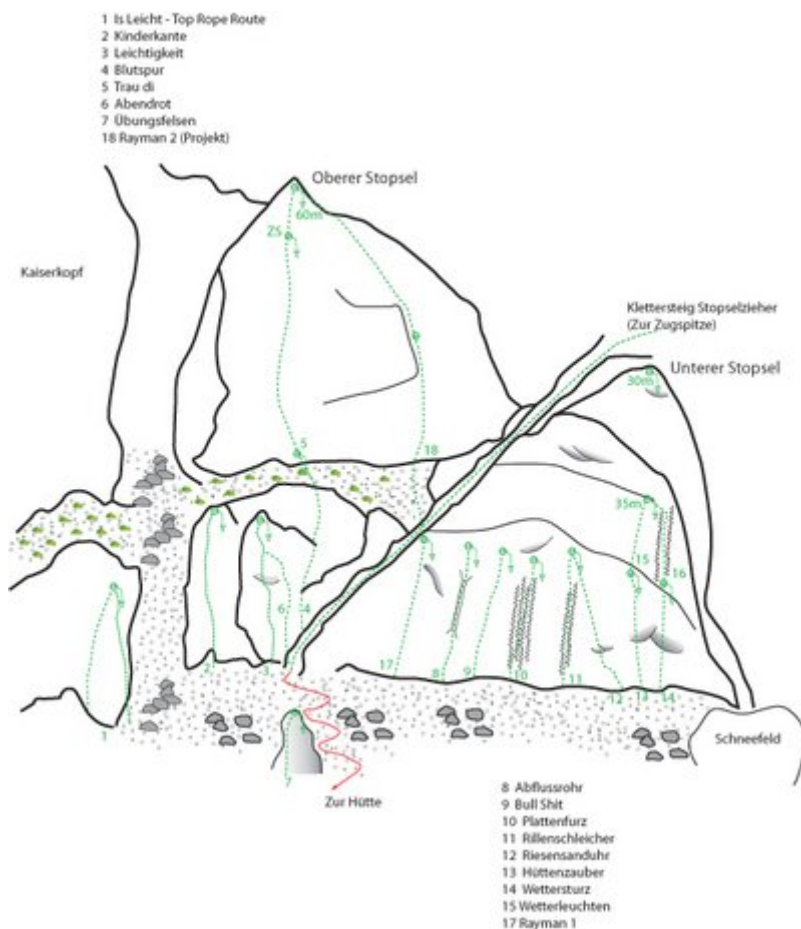

TIROLER ZUGSPITZ ARENA WR. NEUSTÄDTER HÜTTE

- 1 Kaiserkopf
- 2 Oberer Stopsel
- 3 Unterer Stopsel
- 4 Popcorn Pfeiler

APPROACH
60 Minuten

OBERER STOPSEL

Nr.	Name	Grad	Länge
1	Is leicht	3	25.0 m
2	Kinderkante	3	25.0 m
3	Leichtigkeit	5a	25.0 m
4	Blutspur	5a	30.0 m
5	Trau di	5b+	60.0 m
6	Abendrot	5b+	25.0 m
7	Übungsfelsen	4	9.0 m
18	Rayman 2		

UNTERER STOPSEL

Nr.	Name	Grad	Länge
8	Abflussrohr	6c+	27.0 m
9	Bull Shit	6a	27.0 m
10	Plattenfuz	6b	27.0 m
11	Rillenschleicher	5b+	27.0 m
12	Riesensanduhr	4+	27.0 m
13	Hüttenzauber	5a+	25.0 m
14	Wettersturz	5a	25.0 m
15	Wetterleuchten	6a	25.0 m
16	Blinklicht	5b+	25.0 m
17	Rayman 1	4+	30.0 m