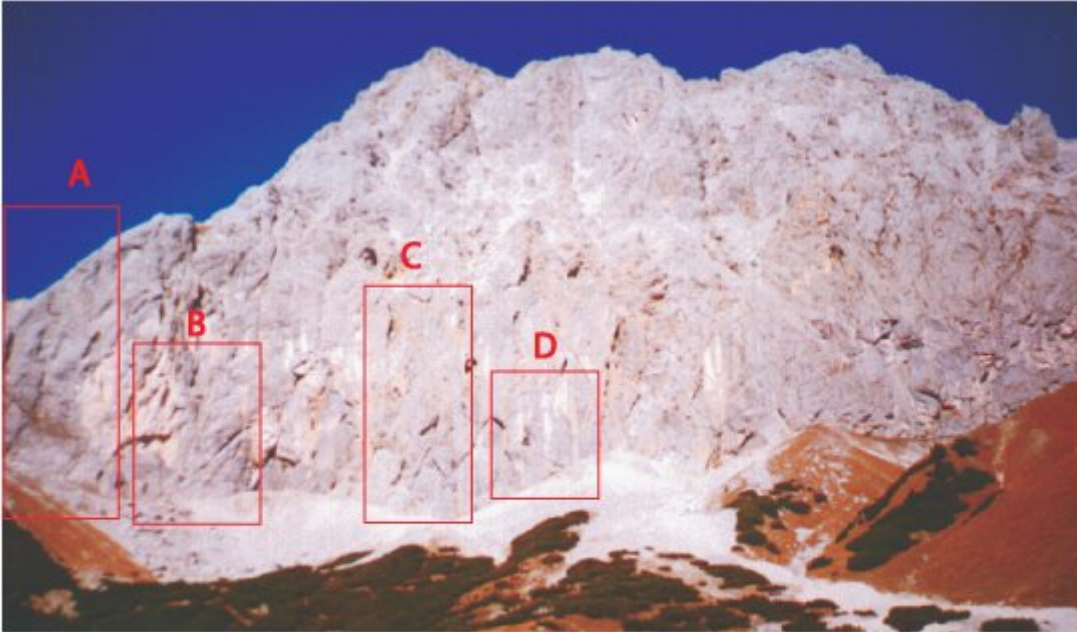

TIROLER ZUGSPITZ ARENA - PLATTSPITZEN SÜD SEKTOR WECHSELJAHRE

- A.. Sektor Südkante
- B.. Sektor Sani
- C.. Musiksektor
- D.. Sektor Wechseljahre

Nr.	Name	Grad	Länge
	Des Kaisers alte Kleider	8-	112 m
	Strom im Kopf	8	130 m
	Durststrecke (Ohne Strom)	8-	110 m