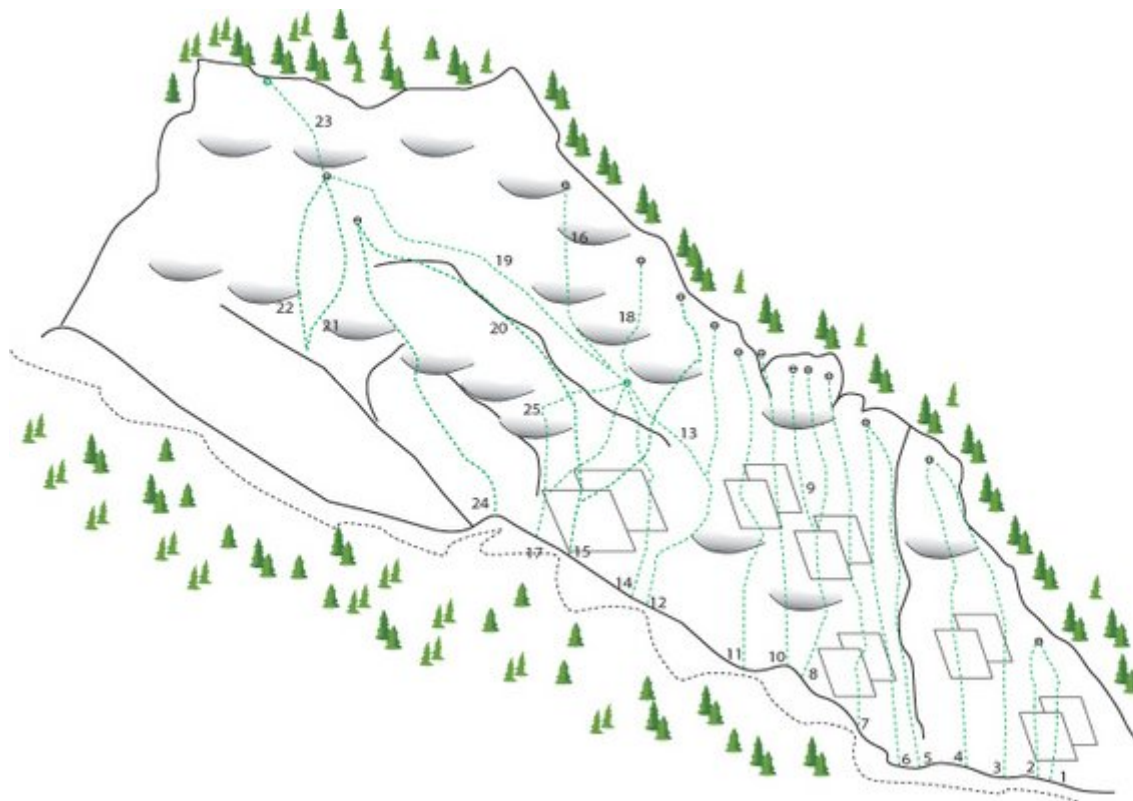

## TIROLER ZUGSPITZ ARENA - HANGER SEKTOR UNTERER HANGER

- 1 Kinderfasching 4
- 2 Kinderschreck 5+
- 3 Käntli 5-
- 4 Bruce Leer 7-
- 5 Plazschüppli 6+
- 6 Alte Südverschneldung 6-
- 7 Tischlerkante 7-
- 8 Herr Kommissar 7+
- 9 Hacker Weissie 8+
- 10 Lili & Stitsch 8+
- 11 Monster AG 8
- 12 Verdonia 9-
- 13 Seitensprung 8-
- 14 Espresso 9
- 15 In Memoriam 9+
- 16 Hemmingway 10-
- 17 Seppl Variante 8
- 18 Open airwald 9+
- 19 Rampenstälzchen 8
- 20 Drachenreiter 10-
- 21 Luftkuss 9-
- 22 Projekt 9-
- 23 Hangerdachl 9-
- 24 Projekt 10

Nr.	Name	Grad	Länge
1	Kinderfasching	4	15.0 m
2	Kinderschreck	5	15.0 m

3	s'Käntli	4+	20.0 m
4	Bruce Lee	6a+	20.0 m
5	Piazschüppli	6a	25.0 m
6	Alte Südverschneidung	5b	20.0 m
7	Tischlerkante	6a+	25.0 m
8	Herr Kommissar	6b+	25.0 m
9	Hacker Weiße	7a+	25.0 m
10	Lilu und Stitsch	6c+	30.0 m
11	Monster AG	7a	25.0 m
12	Verdonia	7b	25.0 m
13	Seitensprung	6c+	15.0 m
14	Espresso	7c	15.0 m
15	In Memoriam	8a	20.0 m
16	Hemmingway	8a+	22.0 m
17	Seppl Variante	6c+	15.0 m
18	Open Airwald	7b+	10.0 m
19	Rampenstizchen	6c	15.0 m
20	Drachenreiter	7c+	20.0 m
21	Luftkuss	7a	15.0 m
22	Projekt 22		
23	Hangerdachl	7a+	15.0 m
24	Projekt 24		
25	Klax Max	8a+	15.0 m

## Climbers Paradise Tirol

Climbing and boulder in Tirol online - 15 tourist regions and more than 1.000 climbing possibilites on Climber's Paradise Tirol. All topos in print quality, including detailed information about grades, access and safety.