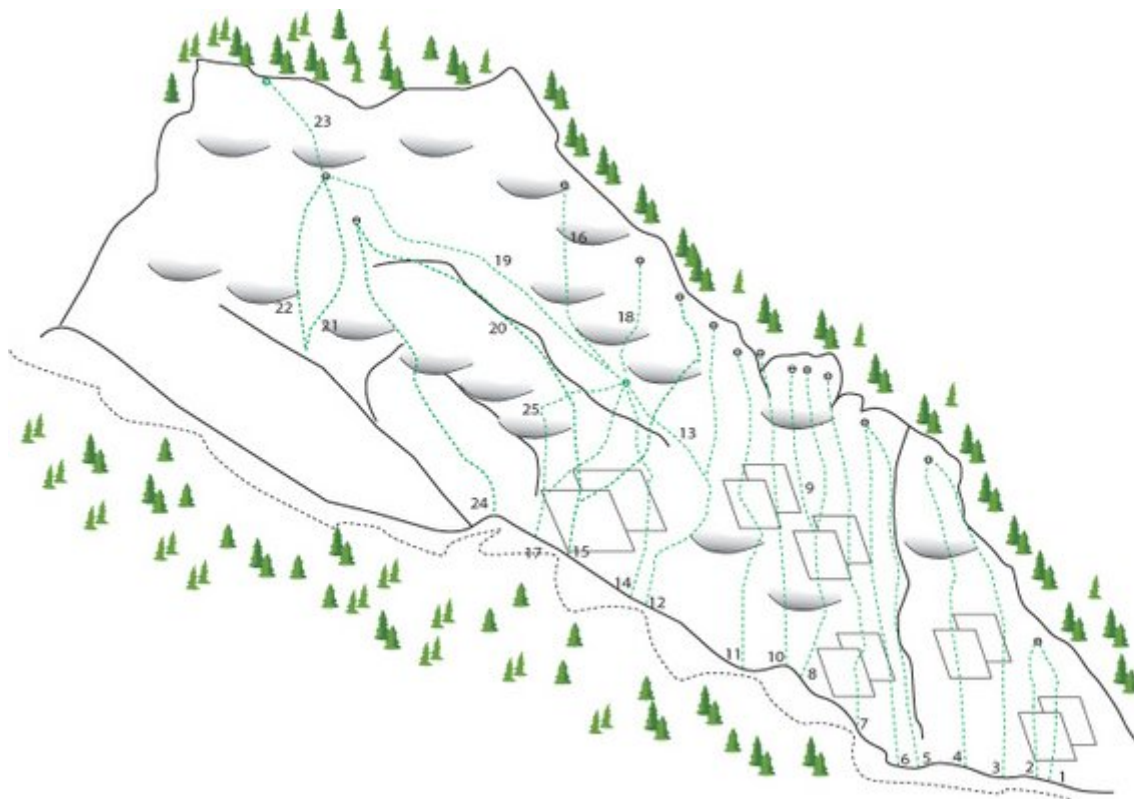

TIROLER ZUGSPITZ ARENA - GRIESENER WANDL SEKTOR UNTERER HANGER

- 1 Kinderfasching 4
- 2 Kinderschreck 5+
- 3 Käntli 5-
- 4 Bruce Leer 7-
- 5 Piazschüppli 6+
- 6 Alte Südverschneidung 6-
- 7 Tischlerkante 7-
- 8 Herr Kommissar 7+
- 9 Hacker Weiße 8+
- 10 Lilu & Stitsch 8+
- 11 Monster AG 8
- 12 Verdonia 9-
- 13 Seitensprung 8-
- 14 Espresso 9
- 15 In Memoriam 9+
- 16 Hemmingway 10-
- 17 Seppi Variante 8
- 18 Open airwald 9+
- 19 Rampenstülzchen 8
- 20 Drachenreiter 10-
- 21 Luftkuss 9-
- 22 Projekt 9-
- 23 Hangerdachl 9-
- 24 Projekt 10

Nr.	Name	Grad	Länge
1	Kinderfasching	4	15.0 m
2	Kinderschreck	5	15.0 m
3	s'Käntli	4+	20.0 m
4	Bruce Lee	6a+	20.0 m
5	Piazschüppli	6a	25.0 m
6	Alte Südverschneidung	5b	20.0 m
7	Tischlerkante	6a+	25.0 m
8	Herr Kommissar	6b+	25.0 m
9	Hacker Weiße	7a+	25.0 m
10	Lilu und Stitsch	6c+	30.0 m
11	Monster AG	7a	25.0 m
12	Verdonia	7b	25.0 m
13	Seitensprung	6c+	15.0 m
14	Espresso	7c	15.0 m
15	In Memoriam	8a	20.0 m
16	Hemmingway	8a+	22.0 m

17	Sepl Variante	6c+	15.0 m
18	Open Airwald	7b+	10.0 m
19	Rampenstizchen	6c	15.0 m
20	Drachenreiter	7c+	20.0 m
21	Luftkuss	7a	15.0 m
22	Projekt 22		
23	Hangerdachl	7a+	15.0 m
24	Projekt 24		
25	Klax Max	8a+	15.0 m

Climbers Paradise Tirol

Climbing and boulder in Tirol online - 15 tourist regions and more than 1.000 climbing possibilities on Climber's Paradise Tirol. All topos in print quality, including detailed information about grades, access and safety.