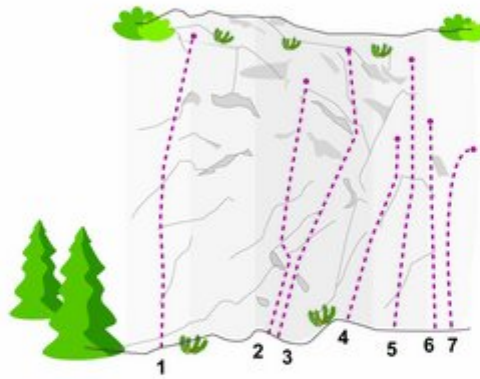

# NAUDERS-TIROLER OBERLAND-KAUNERTAL - KAUNERTAL / CLIMBING GARDEN LAIMO SEKTOR MAIN WALL RIGHT

## APPROACH

20 - 35 minutes

## APPROACH TIME

20 min - 25 min

Nr.	Name	Grad	Länge
1	No have	7c	15.0 m
2	Bauchbohrer	7c	15.0 m
3	Premiere	7b	20.0 m
4	El schuppo	6a+	20.0 m
5	Homo eregus	6c+	20.0 m
6	Andreas Hofer Weg	6b+	20.0 m
7	Roof 66	6b+	20.0 m