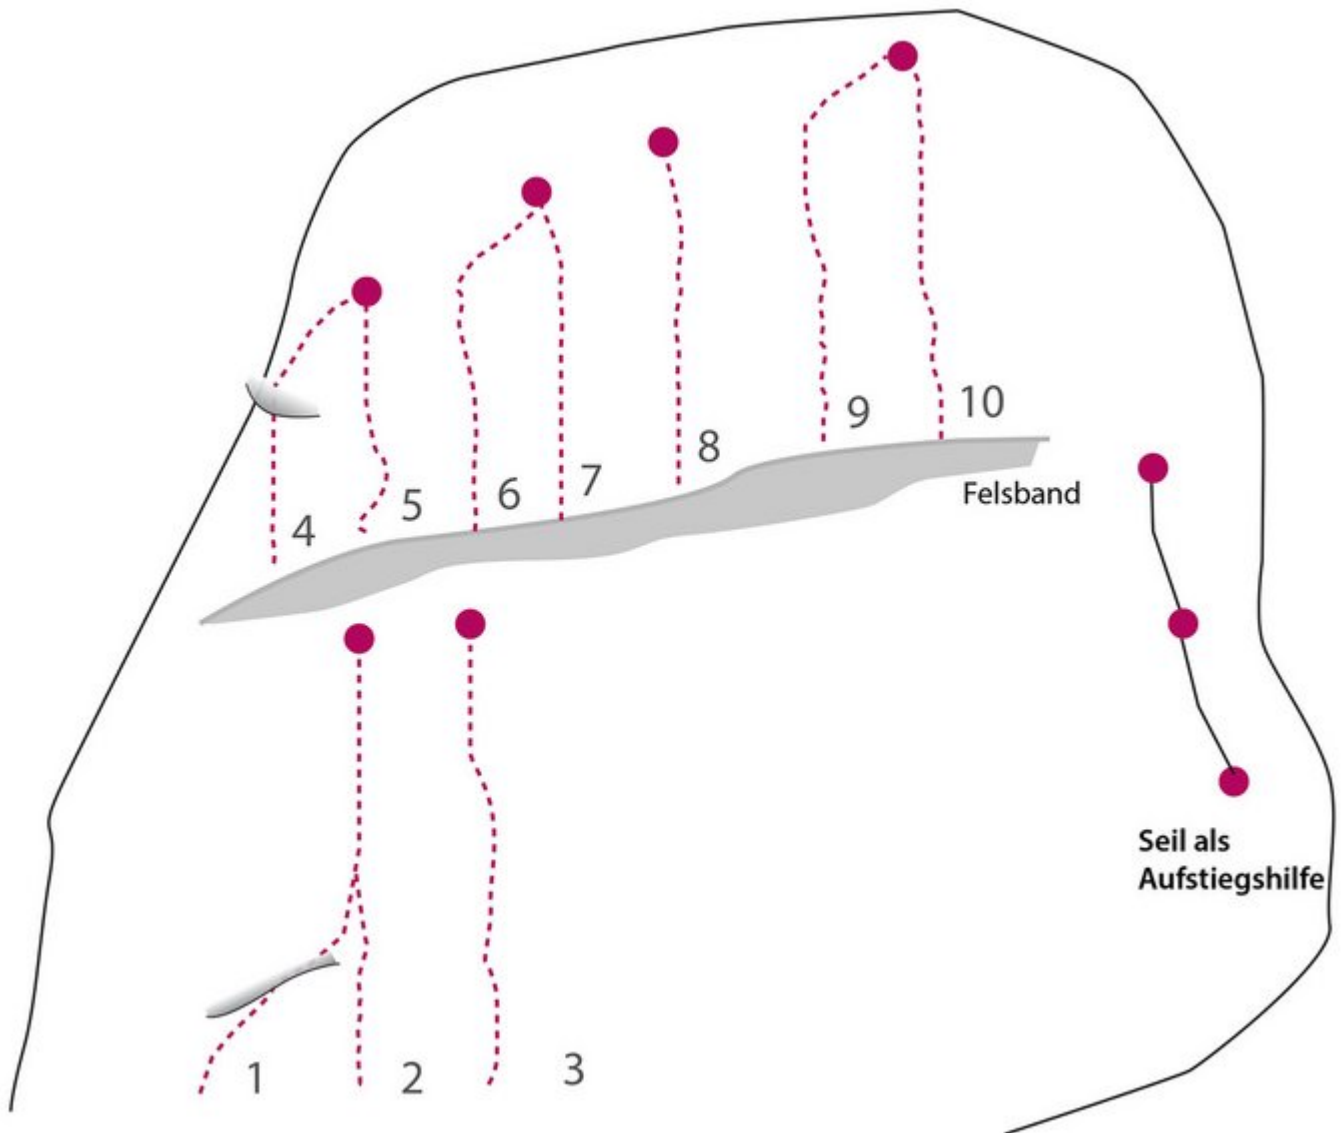

NAUDERS-TIROLER OBERLAND-KAUNERTAL
KAUNERTAL / CLIMBING GARDEN KEILSCHROFEN

APPROACH

25 minutes

APPROACH TIME

20 min - 25 min

KEILSCHROFEN

Nr.	Name	Grad	Länge
1	S´Dachl	6a+	
2	Wiesen Pech	4c	
3	Wiesen Glück	4c	
4	Rübennase (Toprope)	5a	10.0 m
5	Affenarsch	5c	12.0 m
6	Hit me...	5c	12.0 m
7	Hitatippi	5c	12.0 m
8	Blinde	5b	12.0 m
9	Wicki	5a	12.0 m
10	Biffi	5a	12.0 m