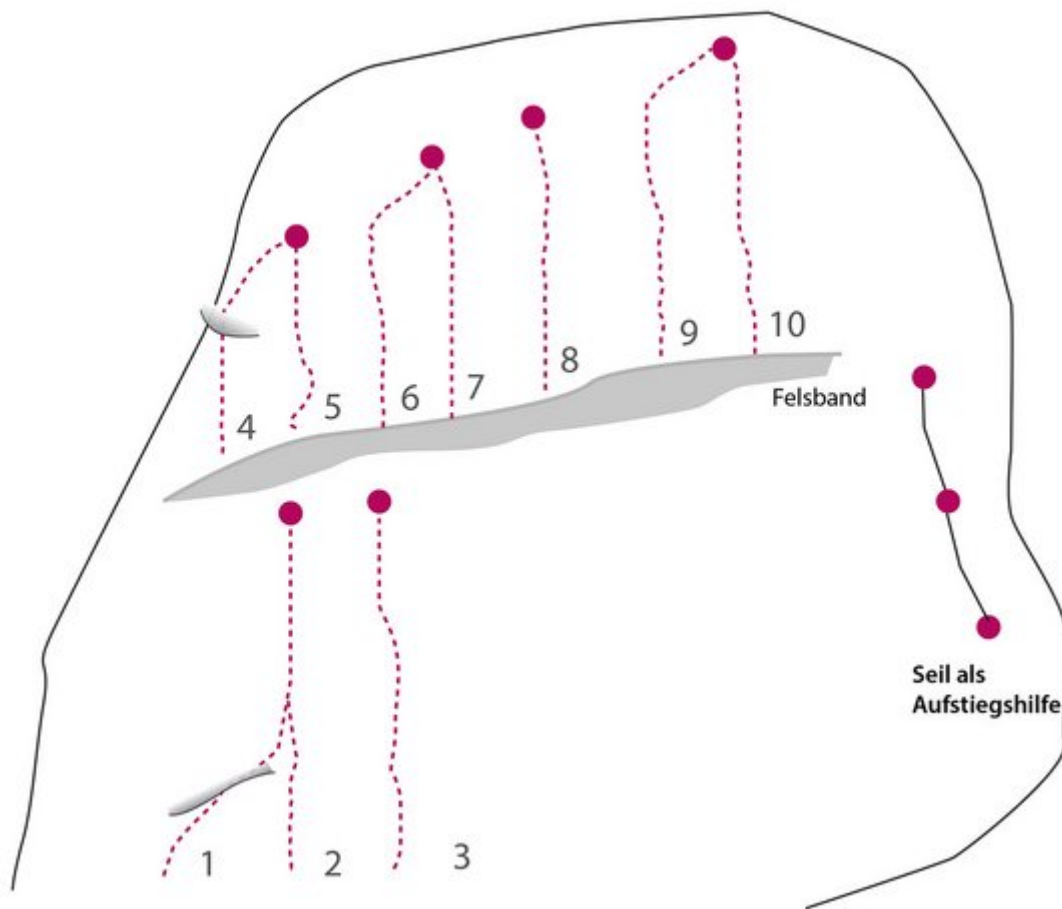

NAUDERS-TIROLER OBERLAND-KAUNERTAL
KAUNERTAL / CLIMBING GARDEN KEILSCHROFEN

APPROACH

25 minutes

APPROACH TIME

20 min - 25 min

KEILSCHROFEN

Nr.	Name	Grad	Länge
1	S´Dachl	6a+	
2	Wiesen Pech	4c	
3	Wiesen Glück	4c	
4	Rübennase (Toprope)	5a	10.0 m
5	Affenarsch	5c	12.0 m
6	Hit me...	5c	12.0 m
7	Hitatippi	5c	12.0 m
8	Blinde	5b	12.0 m
9	Wicki	5a	12.0 m
10	Biffi	5a	12.0 m