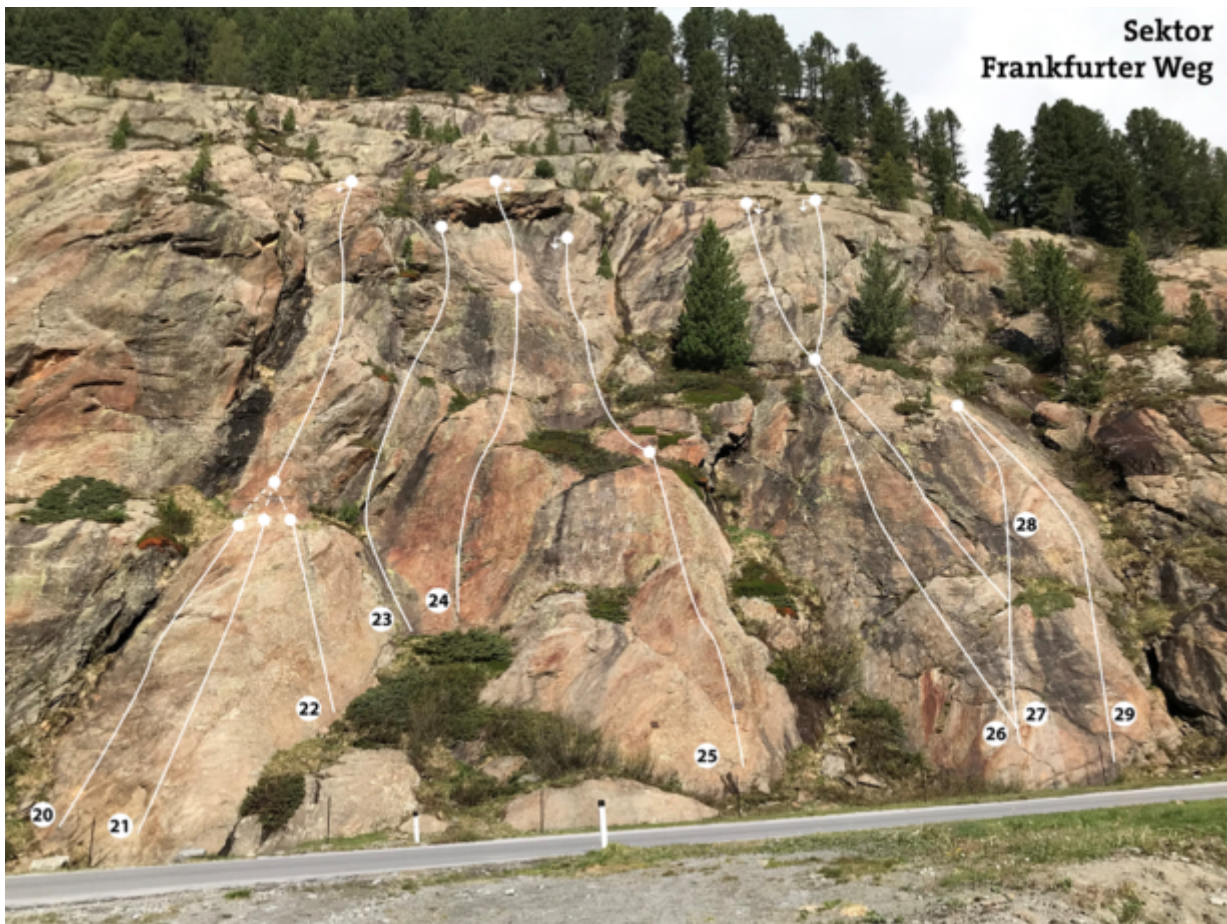

NAUDERS-TIROLER OBERLAND-KAUNERTAL - KAUNERTAL / CLIMBING GARDEN  
 FERNERGRIES  
**SEKTOR FRANKFURTERWEG**

**APPROACH**

0-5 min

**APPROACH TIME**

1 min - 5 min

Nr.	Name	Grad	Länge
20	Sunshine	5b	15 m
21	Alteisen	4c	20 m
22	Kurz (ohne Henkel)	6c+	9 m
22	Kurz mit Henkel	6b	9 m
23	Verschneidung	5c	28 m
24	Frankfurter Weg	6a+	28 m
25	Tafelklassler	5c	22 m
26	Wahl-Fisch	5c	30 m
27	Balkon	5b	30 m

28	Katzenkopf	5b	28 m
29	Tiefflug	5c	28 m

---

### Climbers Paradise Tirol

Climbing and boulder in Tirol online - 15 tourist regions and more than 1.000 climbing possibilities on Climber's Paradise Tirol. All topos in print quality, including detailed information about grades, access and safety.