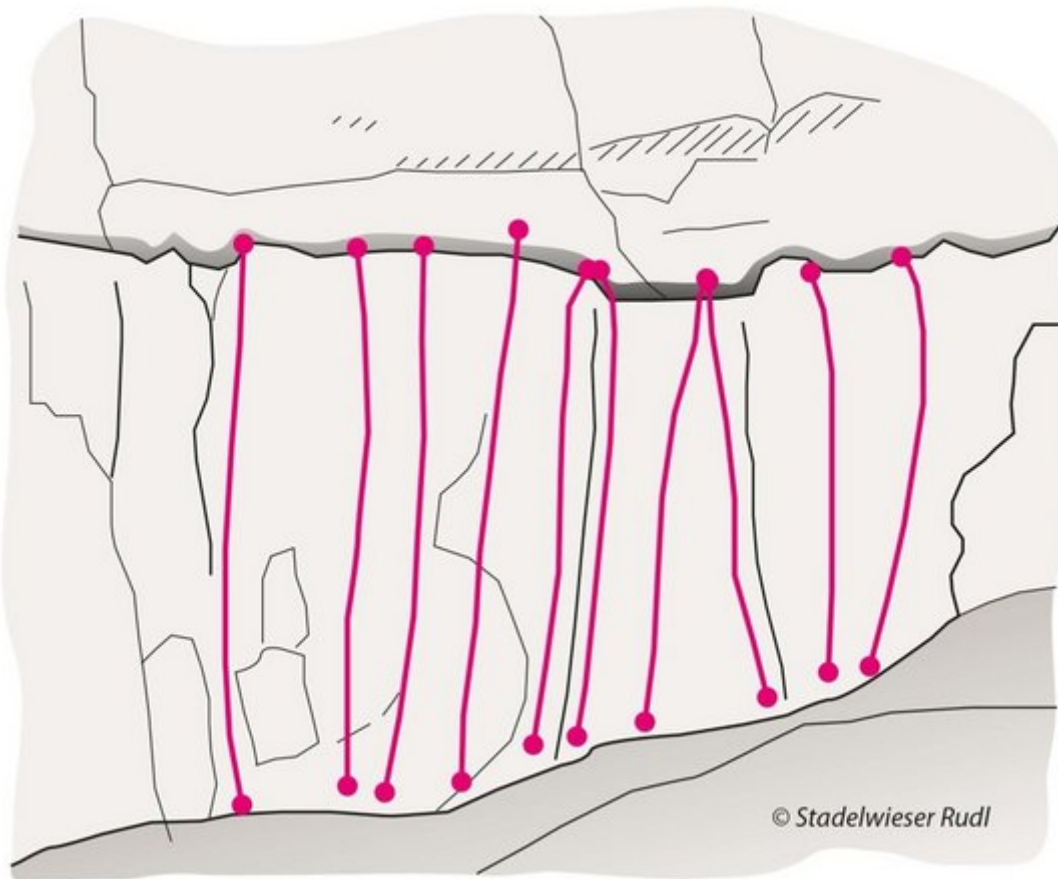

# REGION TIROL WEST STEINSEEHÜTTE / KLETTERGÄRTEN SCHNEEKARLESPITZ SÜD

**APPROACH**  
40 Minuten

# KLETTERGARTEN SCHNEEKARLE SÜD 1

| Nr. | Name                    | Grad | Länge  |
|-----|-------------------------|------|--------|
| 1   | Donald                  | 2c   | 70 m   |
| 2   | Wetter Gott             | 6a+  | 85.0 m |
| 3   | Wetter Freunde          | 3c   | 80.0 m |
| 3a  | Wetter freunde Variante | 3c   | 50 m   |
| 4   | Grand Canyon            | 7a   |        |
| 5   | Rampe                   | 4a   |        |
| 6   | Kräftig                 | 5a+  |        |
| 7   | Daisy                   | 3c   |        |
| 8   | Goofy                   | 4a   |        |
| 9   | Hausaufgaben            | 3b   |        |
| 10  | Nicht genügend          | 4c   |        |
| 11  | Zwergentod              | 4b   |        |
| 12  | Trudi                   | 2a   |        |
| 13  | Stolperer               | 2a   |        |

# KLETTERGARTEN SCHNEEKARLE SÜD 2

---

| Nr. | Name | Grad | Länge |
|-----|------|------|-------|
|-----|------|------|-------|

|    |                    |     |        |
|----|--------------------|-----|--------|
| 1  | Altherrenweg       | 6a  | 12.0 m |
| 2  | Sommermanöver      | 6a  | 12.0 m |
| 3  | Kinderspatziergang | 5c  | 12.0 m |
| 4  | Aprilscherz        | 6a+ | 12.0 m |
| 5  | Knieschnaggler     | 6a+ | 12.0 m |
| 6  | Plattenfloh        | 6a+ | 12.0 m |
| 7  | Durchbeißer        | 6a+ | 12.0 m |
| 8  | Wadlstrecker       | 6a  | 12.0 m |
| 9  | Steinseeblick      | 6a  | 12.0 m |
| 10 | Bergwerkskopf      | 5c  | 12.0 m |