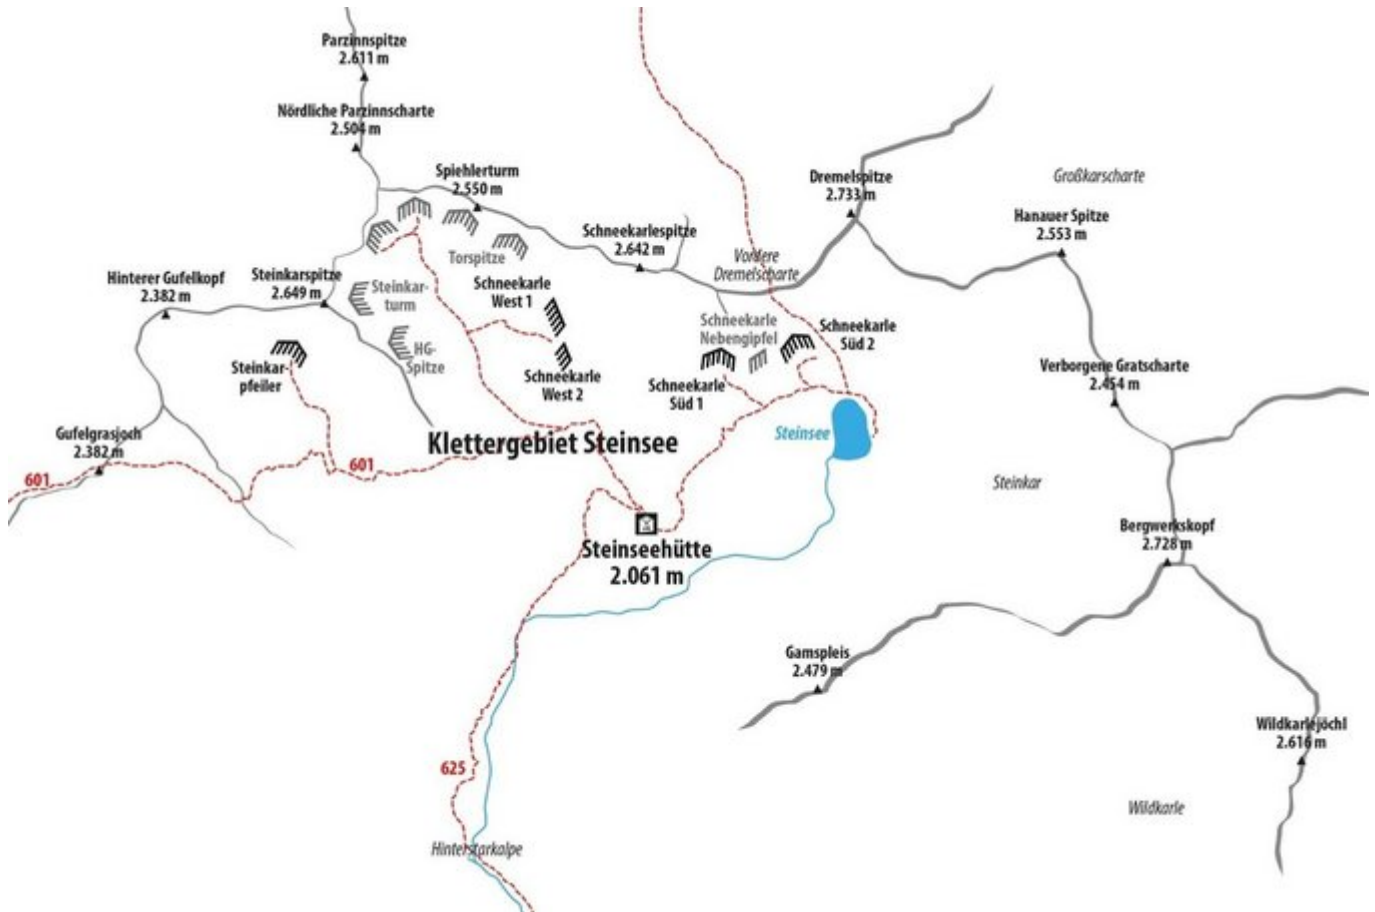

# REGION TIROL WEST STEINSEEHÜTTE / KLETTERGÄRTEN SCHNEEKARLESPITZ SÜD

**APPROACH**  
40 Minuten

# KLETTERGARTEN SCHNEEKARLE SÜD 1

| Nr. | Name                    | Grad | Länge  |
|-----|-------------------------|------|--------|
| 1   | Donald                  | 2c   | 70 m   |
| 2   | Wetter Gott             | 6a+  | 85.0 m |
| 3   | Wetter Freunde          | 3c   | 80.0 m |
| 3a  | Wetter freunde Variante | 3c   | 50 m   |
| 4   | Grand Canyon            | 7a   |        |
| 5   | Rampe                   | 4a   |        |
| 6   | Kräftig                 | 5a+  |        |
| 7   | Daisy                   | 3c   |        |
| 8   | Goofy                   | 4a   |        |
| 9   | Hausaufgaben            | 3b   |        |
| 10  | Nicht genügend          | 4c   |        |
| 11  | Zwergentod              | 4b   |        |
| 12  | Trudi                   | 2a   |        |
| 13  | Stolperer               | 2a   |        |

# KLETTERGARTEN SCHNEEKARLE SÜD 2

---

| Nr. | Name | Grad | Länge |
|-----|------|------|-------|
|-----|------|------|-------|

|    |                    |     |        |
|----|--------------------|-----|--------|
| 1  | Altherrenweg       | 6a  | 12.0 m |
| 2  | Sommermanöver      | 6a  | 12.0 m |
| 3  | Kinderspatziergang | 5c  | 12.0 m |
| 4  | Aprilscherz        | 6a+ | 12.0 m |
| 5  | Knieschnaggler     | 6a+ | 12.0 m |
| 6  | Plattenfloh        | 6a+ | 12.0 m |
| 7  | Durchbeißer        | 6a+ | 12.0 m |
| 8  | Wadlstrecker       | 6a  | 12.0 m |
| 9  | Steinseeblick      | 6a  | 12.0 m |
| 10 | Bergwerkskopf      | 5c  | 12.0 m |