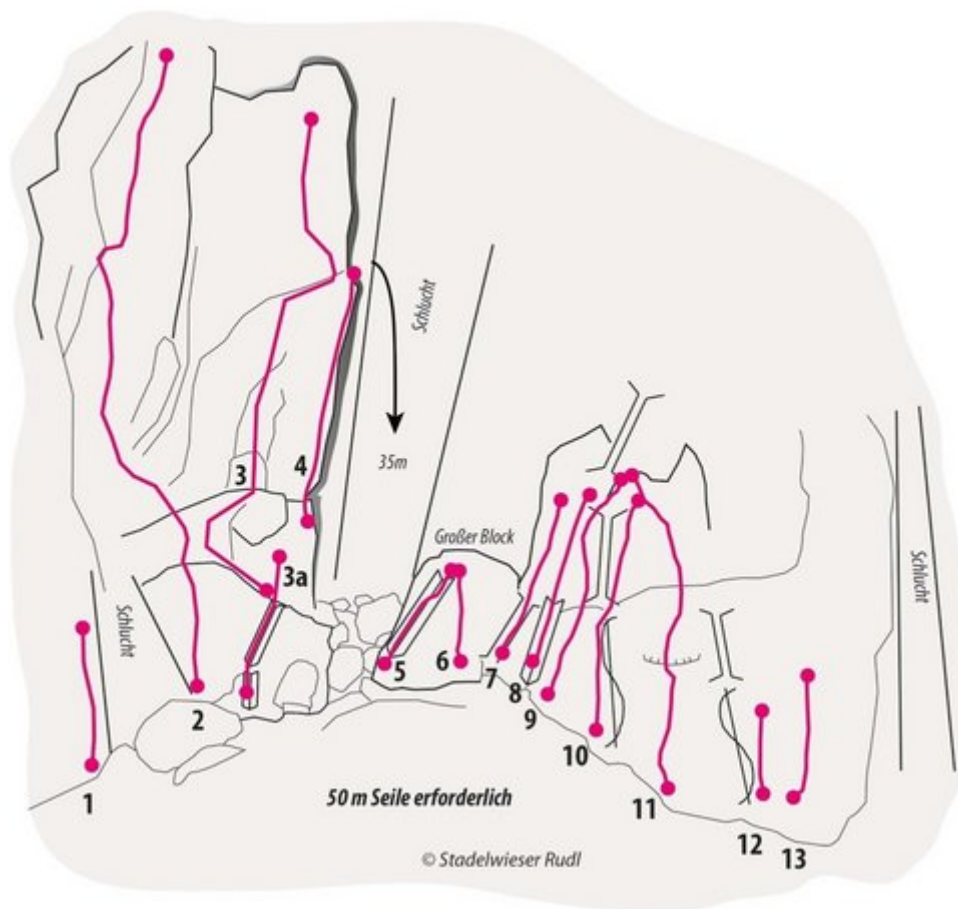

# REGION TIROL WEST STEINSEEHÜTTE / KLETTERGÄRTEN SCHNEEKARLESPITZ SÜD

**APPROACH**  
40 Minuten

# KLETTERGARTEN SCHNEEKARLE SÜD 1

| Nr. | Name                    | Grad | Länge  |
|-----|-------------------------|------|--------|
| 1   | Donald                  | 2c   | 70 m   |
| 2   | Wetter Gott             | 6a+  | 85.0 m |
| 3   | Wetter Freunde          | 3c   | 80.0 m |
| 3a  | Wetter freunde Variante | 3c   | 50 m   |
| 4   | Grand Canyon            | 7a   |        |
| 5   | Rampe                   | 4a   |        |
| 6   | Kräftig                 | 5a+  |        |
| 7   | Daisy                   | 3c   |        |
| 8   | Goofy                   | 4a   |        |
| 9   | Hausaufgaben            | 3b   |        |
| 10  | Nicht genügend          | 4c   |        |
| 11  | Zwergentod              | 4b   |        |
| 12  | Trudi                   | 2a   |        |
| 13  | Stolperer               | 2a   |        |

# KLETTERGARTEN SCHNEEKARLE SÜD 2

---

| Nr. | Name | Grad | Länge |
|-----|------|------|-------|
|-----|------|------|-------|

|    |                    |     |        |
|----|--------------------|-----|--------|
| 1  | Altherrenweg       | 6a  | 12.0 m |
| 2  | Sommermanöver      | 6a  | 12.0 m |
| 3  | Kinderspatziergang | 5c  | 12.0 m |
| 4  | Aprilscherz        | 6a+ | 12.0 m |
| 5  | Knieschnaggler     | 6a+ | 12.0 m |
| 6  | Plattenfloh        | 6a+ | 12.0 m |
| 7  | Durchbeißer        | 6a+ | 12.0 m |
| 8  | Wadlstrecker       | 6a  | 12.0 m |
| 9  | Steinseeblick      | 6a  | 12.0 m |
| 10 | Bergwerkskopf      | 5c  | 12.0 m |