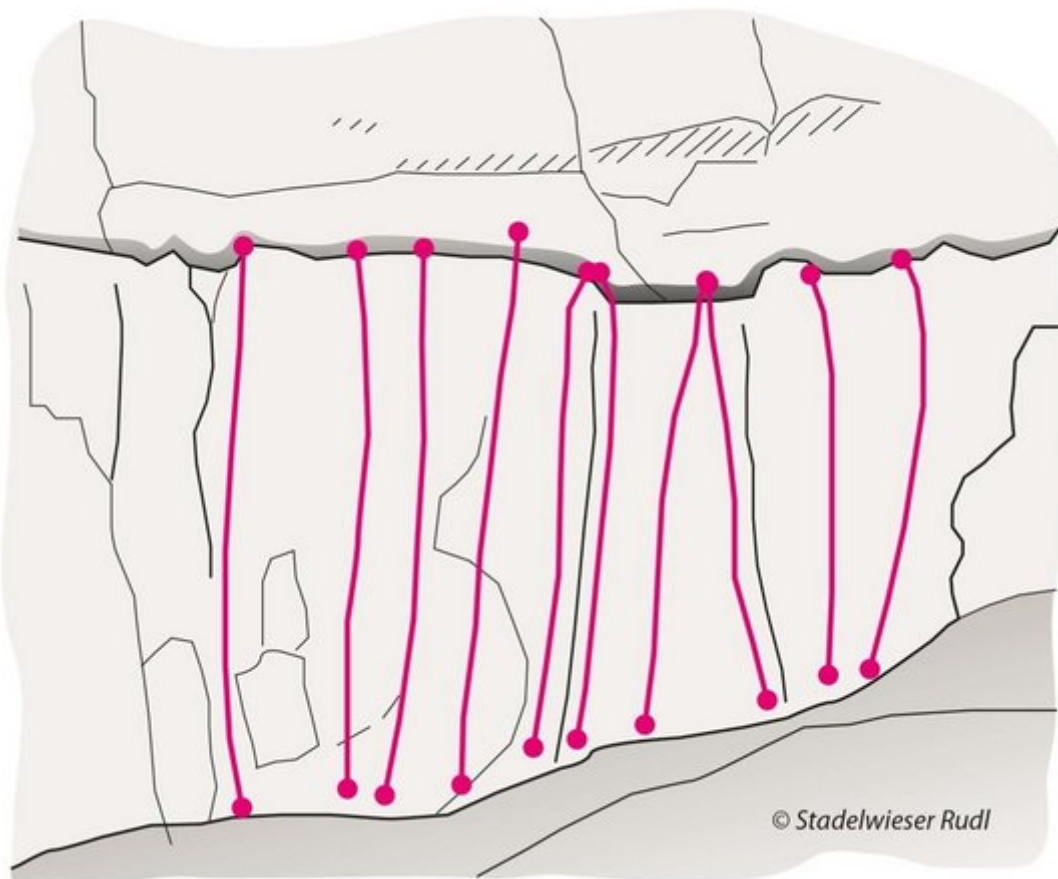

# REGION TIROL WEST STEINSEEHÜTTE / KLETTERGÄRTEN SCHNEEKARLESPITZ SÜD

**APPROACH**  
40 Minuten

# KLETTERGARTEN SCHNEEKARLE SÜD 1

| Nr. | Name                    | Grad | Länge  |
|-----|-------------------------|------|--------|
| 1   | Donald                  | 2c   | 70 m   |
| 2   | Wetter Gott             | 6a+  | 85.0 m |
| 3   | Wetter Freunde          | 3c   | 80.0 m |
| 3a  | Wetter freunde Variante | 3c   | 50 m   |
| 4   | Grand Canyon            | 7a   |        |
| 5   | Rampe                   | 4a   |        |
| 6   | Kräftig                 | 5a+  |        |
| 7   | Daisy                   | 3c   |        |
| 8   | Goofy                   | 4a   |        |
| 9   | Hausaufgaben            | 3b   |        |
| 10  | Nicht genügend          | 4c   |        |
| 11  | Zwergentod              | 4b   |        |
| 12  | Trudi                   | 2a   |        |
| 13  | Stolperer               | 2a   |        |

# KLETTERGARTEN SCHNEEKARLE SÜD 2

---

| Nr. | Name | Grad | Länge |
|-----|------|------|-------|
|-----|------|------|-------|

|    |                    |     |        |
|----|--------------------|-----|--------|
| 1  | Altherrenweg       | 6a  | 12.0 m |
| 2  | Sommermanöver      | 6a  | 12.0 m |
| 3  | Kinderspatziergang | 5c  | 12.0 m |
| 4  | Aprilscherz        | 6a+ | 12.0 m |
| 5  | Knieschnaggler     | 6a+ | 12.0 m |
| 6  | Plattenfloh        | 6a+ | 12.0 m |
| 7  | Durchbeißer        | 6a+ | 12.0 m |
| 8  | Wadlstrecker       | 6a  | 12.0 m |
| 9  | Steinseeblick      | 6a  | 12.0 m |
| 10 | Bergwerkskopf      | 5c  | 12.0 m |