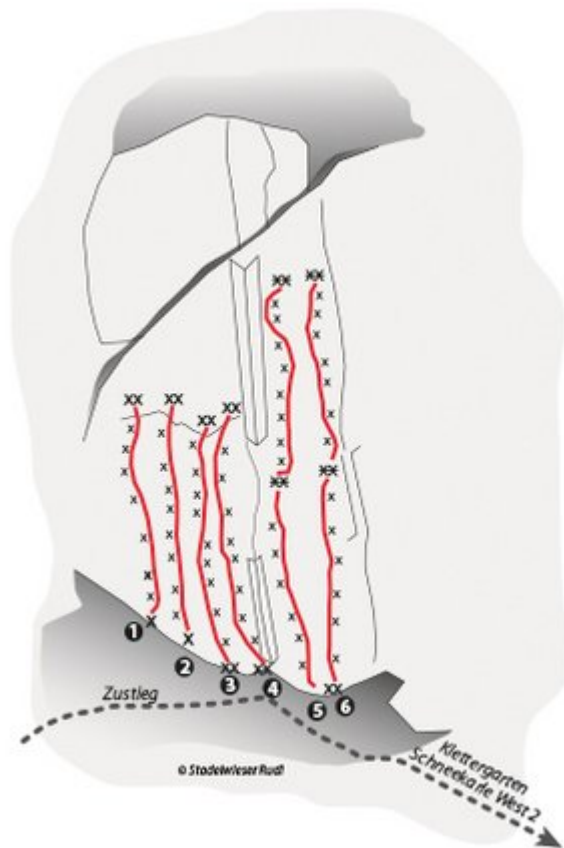

REGION TIROL WEST

STEINSEEHÜTTE / KLETTERGARTEN SCHNEEKARLESSPITZE WEST

KLETTERGARTEN SCHNEEKARLESSPITZE WEST 1

| Nr. | Name | Grad | Länge |
|-----|------|------|-------|
| 1 | Ueki | 2a | |
| 2 | Flo | 2b | |

| | | |
|---|---------------|----|
| 3 | Sophi | 2b |
| 4 | Jo-Jo | 3b |
| 5 | thank you | 3b |
| 6 | for the music | 2b |

KLETTERGARTEN SCHNEEKARLESSPITZE WEST 2

| Nr. | Name | Grad | Länge |
|-----|----------|------|--------|
| 1 | Schwarze | 2b | 32.0 m |
| 2 | Platte | 2c | 32.0 m |