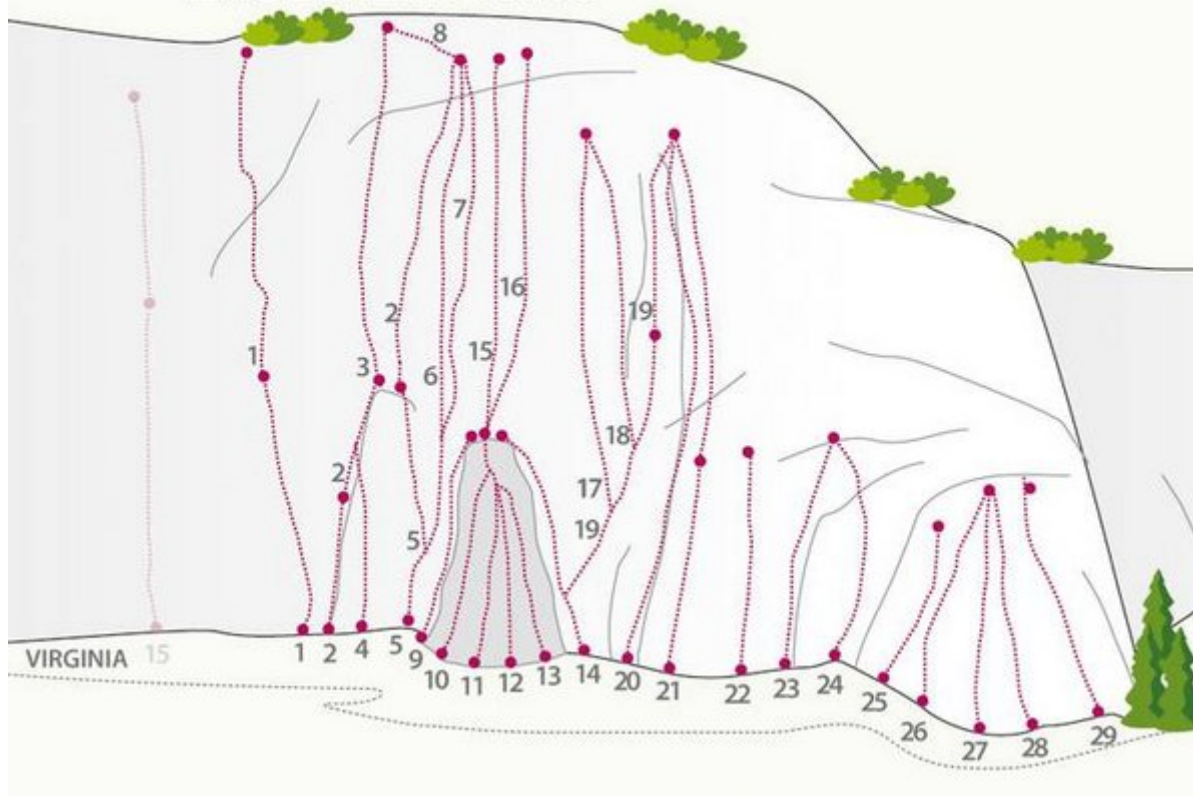

# REGION TIROL WEST - STARKENBACH SEKTOR STARKENBACH / ZAUBERLEHRLING

## APPROACH

3-15 Minuten

## APPROACH TIME

3 min - 10 min

# ZAUBERLEHRLING

Nr.	Name	Grad	Länge
1	Silberne Spuren	7c	45.0 m
2	Nasenbohrer 2 SL.	6a	45.0 m
3	Panflöte	6c+	25.0 m
4	Tagpfauenauge	?	15.0 m
5	Milbentanz	6a	15.0 m
6	Alpencasanova	7c	40.0 m
7	Heb mi auf	?	40.0 m
8	Verlängerung zu Panflöte	6a	8.0 m
9	Rippe	5a	18.0 m
10	Seitensprung	5b+	20.0 m
11	Sperrfeuer	6c+	20.0 m
12	Zauberlehrling	6b	20.0 m
13	Route ohne Name	6a+	20.0 m
14	Kaminkehrer	4b	20.0 m
15	Ohne Geld ka Musi	6a+	25.0 m
16	Fette Wadl'n	6b+	25.0 m
17	Zitronenfalter	6a+	35.0 m
18	Intermezzo	6a+	35.0 m
19	Staubfrei	5b+	35.0 m