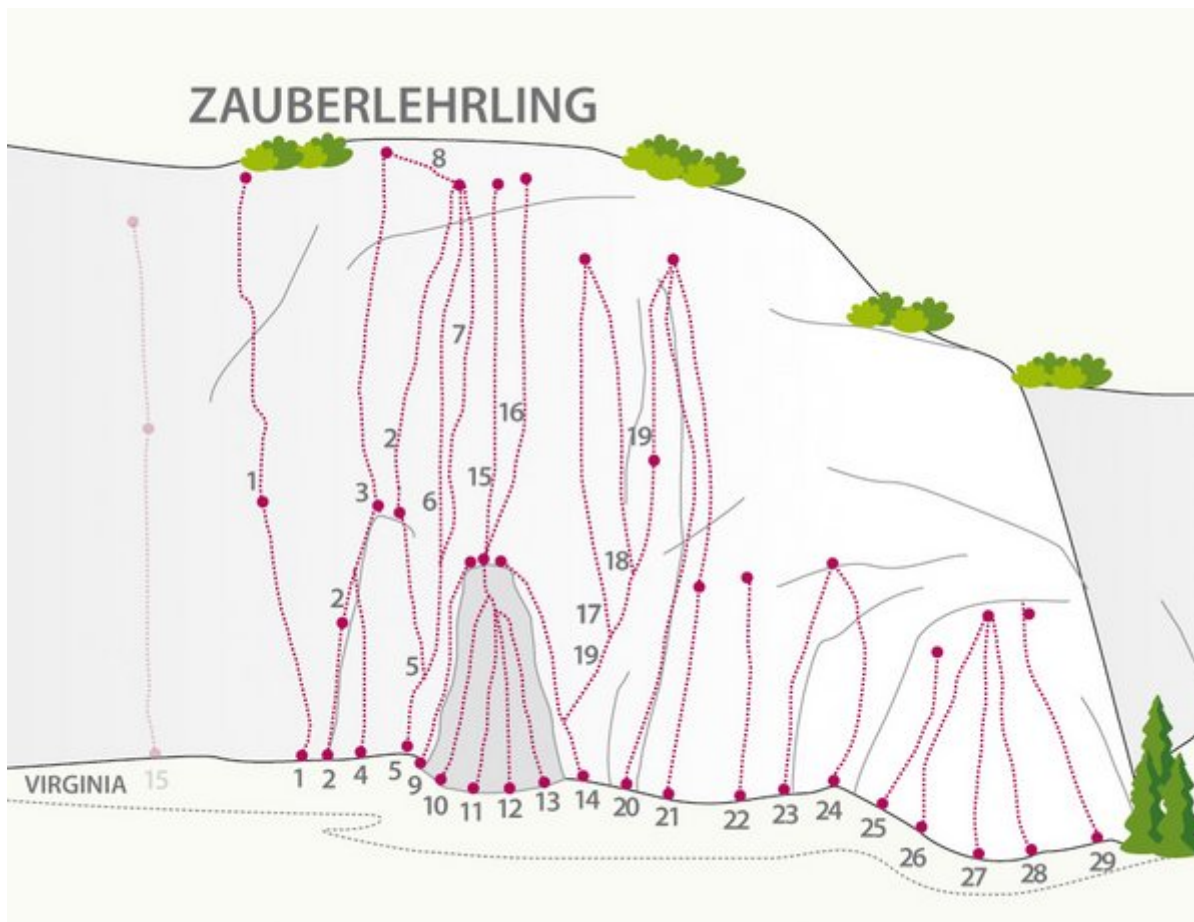

# REGION TIROL WEST - STARKENBACH SEKTOR STARKENBACH / ZAUBERLEHRLING

## APPROACH

3-15 Minuten

## APPROACH TIME

3 min - 10 min

# ZAUBERLEHRLING

Nr.	Name	Grad	Länge
1	Silberne Spuren	7c	45.0 m
2	Nasenbohrer 2 SL.	6a	45.0 m
3	Panflöte	6c+	25.0 m
4	Tagpfauenauge	?	15.0 m
5	Milbentanz	6a	15.0 m
6	Alpencasanova	7c	40.0 m
7	Heb mi auf	?	40.0 m
8	Verlängerung zu Panflöte	6a	8.0 m
9	Rippe	5a	18.0 m
10	Seitensprung	5b+	20.0 m
11	Sperrfeuer	6c+	20.0 m
12	Zauberlehrling	6b	20.0 m
13	Route ohne Name	6a+	20.0 m
14	Kaminkehrer	4b	20.0 m
15	Ohne Geld ka Musi	6a+	25.0 m
16	Fette Wadl'n	6b+	25.0 m
17	Zitronenfalter	6a+	35.0 m
18	Intermezzo	6a+	35.0 m
19	Staubfrei	5b+	35.0 m