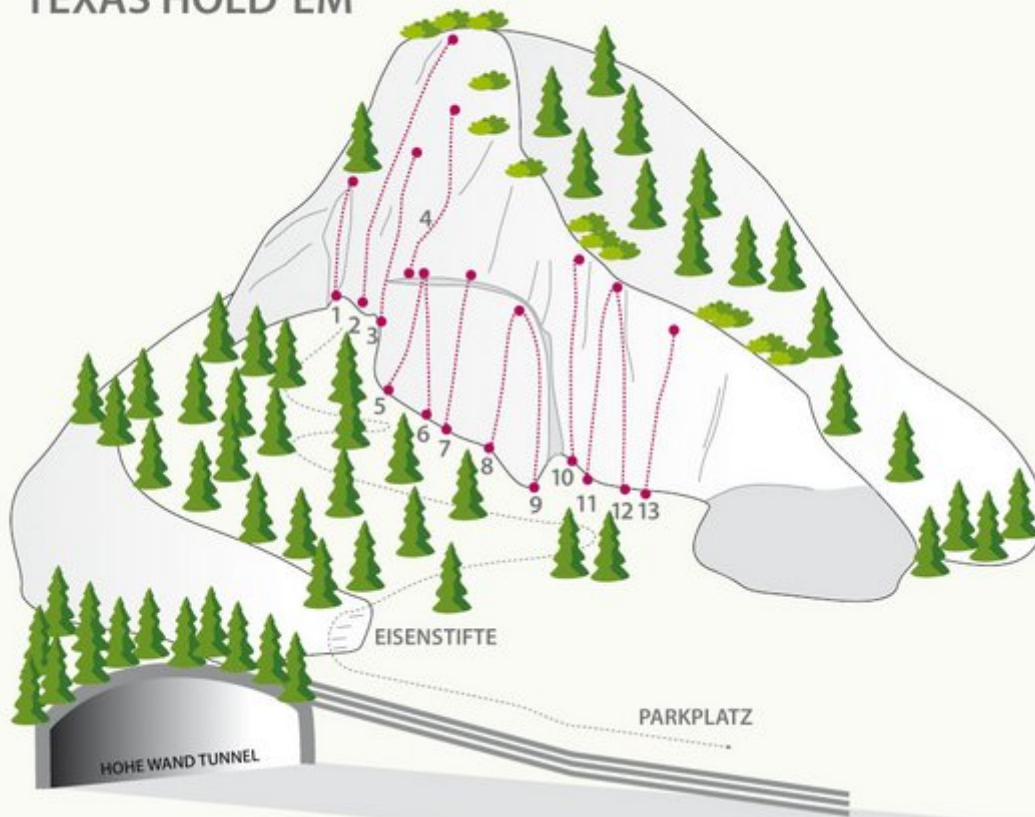

## APPROACH

3-15 Minuten

## APPROACH TIME

3 min - 10 min

## TEXAS HOLD´EM