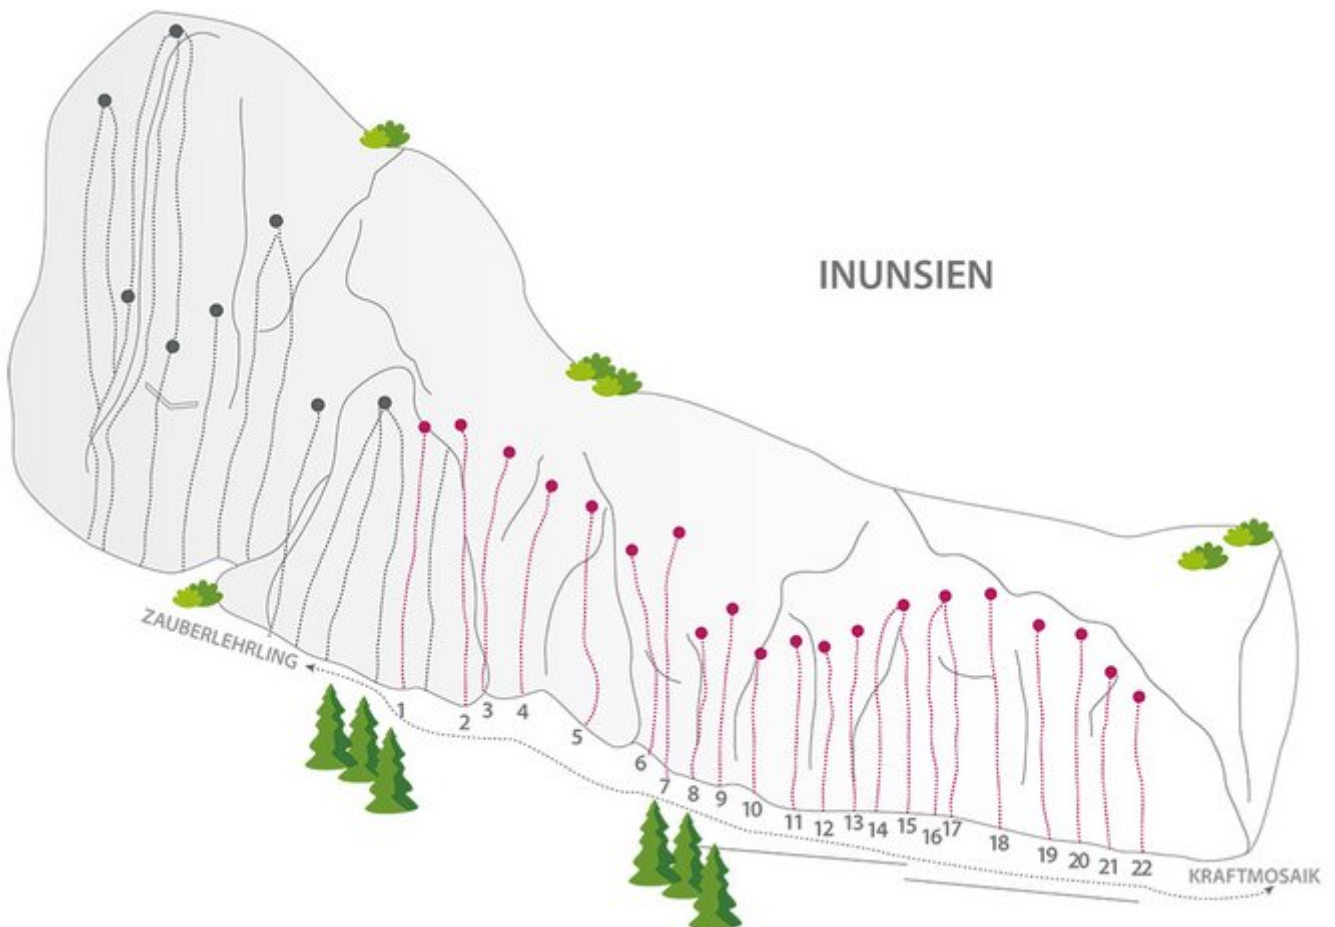

REGION TIROL WEST - STARKENBACH SEKTOR STARKENBACH / INUNSIEN

APPROACH

3-15 Minuten

APPROACH TIME

3 min - 10 min

Nr.	Name	Grad	Länge
1	Soha	4c	17.0 m
2	Wuschwa	5b	17.0 m
3	Skriho der 17.	5b	16 m
4	Postbote Blubb	5b	15.0 m
5	Dr. Sirius Snuppe	5b	15.0 m
6	Oktavia Doremi von Fasolemi	5b	14.0 m
7	Galaxius Lunam's	5a	18.0 m
8	Hüterin der Zeit	4a	13.0 m
9	Nadir Muar	5a	15.0 m
10	Land der Schuks	4a	13.0 m
11	Kwälur	4b	14.0 m
12	Das große Tor aus lauter Toren	5b	13.0 m
14	Baltin, der erste Archivar	4c	17.0 m
15	Reich der Orcans	5a	17.0 m
16	Watoms	4a	18.0 m
17	Endloses Nichts	4b	18.0 m
18	Der sehende See	5c	19.0 m
19	Eulenbaum	5b	18.0 m
20	Wolkenrosse	5a	16.0 m

21	Düstere Drachenburg	5c	14.0 m
22	Geschlecht der Papperlapapps	5a	12.0 m

Climbers Paradise Tirol

Climbing and boulder in Tirol online - 15 tourist regions and more than 1.000 climbing possibilities on Climber's Paradise Tirol. All topos in print quality, including detailed information about grades, access and safety.