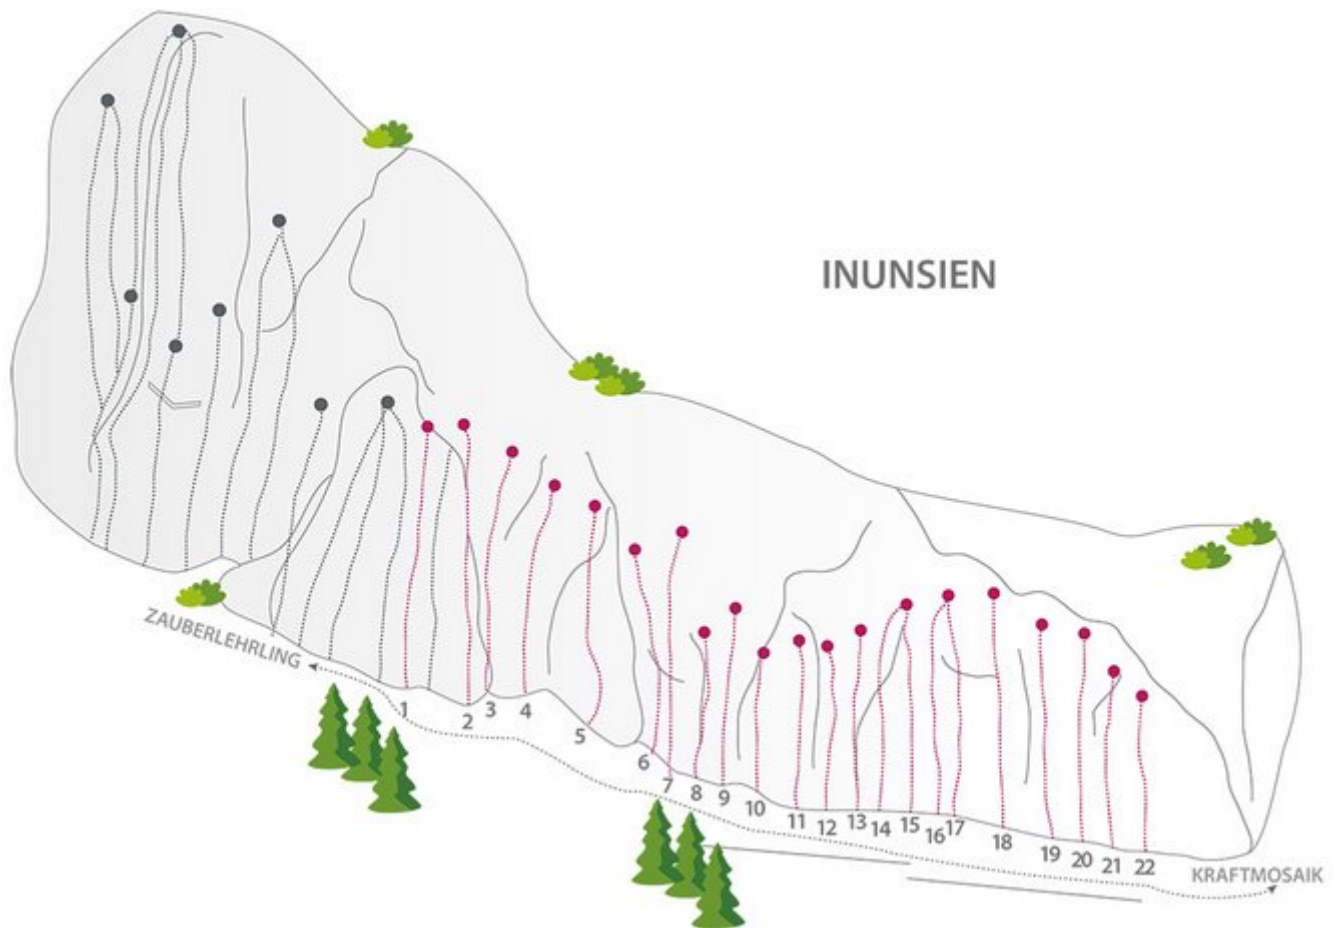

REGION TIROL WEST - STARKENBACH SEKTOR STARKENBACH / INUNSIEN

APPROACH

3-15 Minuten

APPROACH TIME

3 min - 10 min

Nr.	Name	Grad	Länge
1	Soha	4c	17.0 m
2	Wuschwa	5b	17.0 m
3	Skriho der 17.	5b	16 m
4	Postbote Blubb	5b	15.0 m
5	Dr. Sirius Snuppe	5b	15.0 m
6	Oktavia Doremi von Fasolemi	5b	14.0 m
7	Galaxius Lunam's	5a	18.0 m
8	Hüterin der Zeit	4a	13.0 m
9	Nadir Muar	5a	15.0 m
10	Land der Schuks	4a	13.0 m
11	Kwälur	4b	14.0 m
12	Das große Tor aus lauter Toren	5b	13.0 m
14	Baltin, der erste Archivar	4c	17.0 m
15	Reich der Orcans	5a	17.0 m
16	Watoms	4a	18.0 m
17	Endloses Nichts	4b	18.0 m
18	Der sehende See	5c	19.0 m
19	Eulenbaum	5b	18.0 m
20	Wolkenrosse	5a	16.0 m

21	Düstere Drachenburg	5c	14.0 m
22	Geschlecht der Papperlapapps	5a	12.0 m

Climbers Paradise Tirol

Climbing and boulder in Tirol online - 15 tourist regions and more than 1.000 climbing possibilities on Climber's Paradise Tirol. All topos in print quality, including detailed information about grades, access and safety.